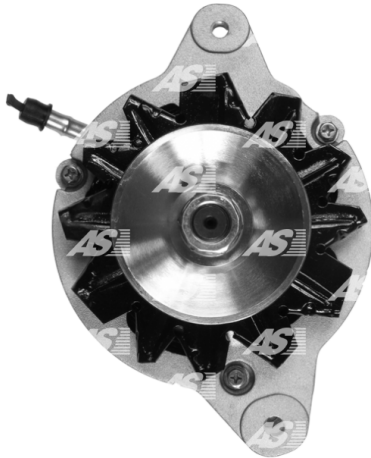

Data

AS index	A5006
Kategória	Alternátory
Výrobca	AS-PL
Náhrada za	Mitsubishi

Vlastnosti produktu

Rozmer A [mm]	44
Rozmer B [mm]	13
Rozmer C [mm]	54
Napätie [V]	12
Intenzita [A]	60

Referenčné číslo (43)

Number	Výrobca
AEA7106	AUTOELECTRO
0986042261	BOSCH
0986042271	BOSCH
110806	CARGO
CAL35103AS	CASCO
CAL35103GS	CASCO
9026	CEVAM
DRA3038	DELCO
DRA3038N	DELCO
EAA-221053	EAA
56147	EAI
28-0918	ELSTOCK
9051524	FRIESEN
HAD165500	HALLA
JA585IR	HC PARTS
8EL011711-771	HELLA
8EL726363-001	HELLA
37300-42200	HYUNDAI / KIA
37300-42202	HYUNDAI / KIA
11.0585	LAUBER

11.3101	LAUBER
LRA00706	LUCAS
LRA02604	LUCAS
A2T01483	MITSUBISHI
A2T01583	MITSUBISHI
A2T01683	MITSUBISHI
A2T01783	MITSUBISHI
A2T10083	MITSUBISHI
MD103373	MITSUBISHI
MD103564	MITSUBISHI
MD106319	MITSUBISHI
MD106320	MITSUBISHI
MD124233	MITSUBISHI
89212785	POWERMAX
9212785	POWERMAX
20100706	PRESTOLITE
1016-006RS	RS
SA994	SOVEREIGN
437146	VALEO
437148	VALEO
APR165AA	VALEO
12642R	WAI / TRANSPO
ALT31107	WOODAUTO

Využitie

MITSUBISHI

Značka	Model	Typ	let	Poznámky
MITSUBISHI	L 200 2.5 Diesel	(K14T)[4D56]	11.1986-08.1996	
MITSUBISHI	L 200 2.5 Diesel 4WD	(K24,34T)[4D56]	12.1987-05.1993	
MITSUBISHI	L 200 2.5 TD 4WD	[4D56T]	11.1992-08.1996	
MITSUBISHI	L 300 2.5 Diesel	(P05V,W,15V)[4D56]	11.1986-10.1988	
MITSUBISHI	L 300 2.5 Diesel	(P05V,PO5W,P15V)[4D56]	11.1986-10.1988	
MITSUBISHI	L 300 2.5 Diesel	[4D56]	11.1986-05.1994	
MITSUBISHI	Pajero 2.5 TD	(L044G)[4D56T]	05.1986-11.1990	
MITSUBISHI	Pajero 2.5 TD	(L049G)[4D56T]	05.1986-06.1991	
MITSUBISHI	Shogun 2.5 TD	(P25W)[4D56]	06.1986-11.1988	