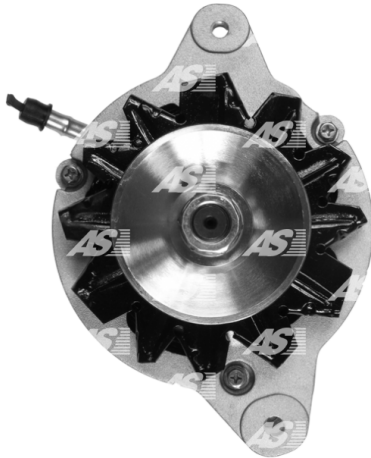

## Data

AS index	A5006
Kategória	Alternátory
Výrobca	AS-PL
Náhrada za	Mitsubishi

## Vlastnosti produktu

Rozmer A [ mm ]	44
Rozmer B [ mm ]	13
Rozmer C [ mm ]	54
Napätie [ V ]	12
Intenzita [ A ]	60

## Referenčné číslo (43)

Number	Výrobca
AEA7106	AUTOELECTRO
0986042261	BOSCH
0986042271	BOSCH
110806	CARGO
CAL35103AS	CASCO
CAL35103GS	CASCO
9026	CEVAM
DRA3038	DELCO
DRA3038N	DELCO
EAA-221053	EAA
56147	EAI
28-0918	ELSTOCK
9051524	FRIESEN
HAD165500	HALLA
JA585IR	HC PARTS
8EL011711-771	HELLA
8EL726363-001	HELLA
37300-42200	HYUNDAI / KIA
37300-42202	HYUNDAI / KIA
11.0585	LAUBER