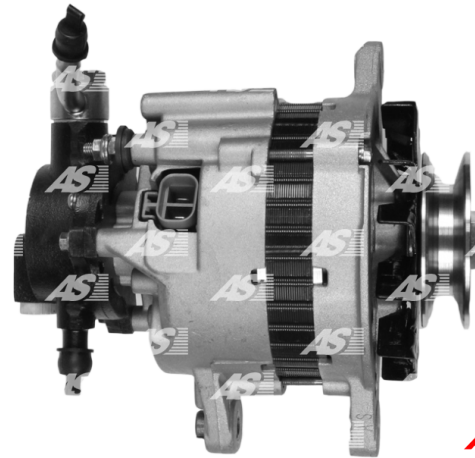

## Data

AS index	A5006
Kategória	Alternátory
Výrobca	AS-PL
Náhrada za	Mitsubishi

## Vlastnosti produktu

Rozmer A [ mm ]	44
Rozmer B [ mm ]	13
Rozmer C [ mm ]	54
Napätie [ V ]	12
Intenzita [ A ]	60

## Referenčné číslo (43)

Number	Výrobca
AEA7106	AUTOELECTRO
0986042261	BOSCH
0986042271	BOSCH
110806	CARGO
CAL35103AS	CASCO
CAL35103GS	CASCO
9026	CEVAM
DRA3038	DELCO
DRA3038N	DELCO
EAA-221053	EAA
56147	EAI
28-0918	ELSTOCK
9051524	FRIESEN
HAD165500	HALLA
JA585IR	HC PARTS
8EL011711-771	HELLA
8EL726363-001	HELLA
37300-42200	HYUNDAI / KIA
37300-42202	HYUNDAI / KIA
11.0585	LAUBER