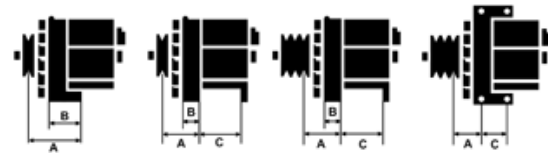

Data

AS index	A5006
Kategória	Alternátory
Výrobca	AS-PL
Náhrada za	Mitsubishi

Vlastnosti produktu

Rozmer A [mm]	44
Rozmer B [mm]	13
Rozmer C [mm]	54
Napätie [V]	12
Intenzita [A]	60

Referenčné číslo (43)

Number	Výrobca
AEA7106	AUTOELECTRO
0986042261	BOSCH
0986042271	BOSCH
110806	CARGO
CAL35103AS	CASCO
CAL35103GS	CASCO
9026	CEVAM
DRA3038	DELCO
DRA3038N	DELCO
EAA-221053	EAA
56147	EAI
28-0918	ELSTOCK
9051524	FRIESEN
HAD165500	HALLA
JA585IR	HC PARTS
8EL011711-771	HELLA
8EL726363-001	HELLA
37300-42200	HYUNDAI / KIA
37300-42202	HYUNDAI / KIA
11.0585	LAUBER

Využitie

MITSUBISHI

Značka	Model	Typ	let	Poznámky
MITSUBISHI	L 200 2.5 Diesel	(K14T)[4D56]	11.1986-08.1996	
MITSUBISHI	L 200 2.5 Diesel 4WD	(K24,34T)[4D56]	12.1987-05.1993	
MITSUBISHI	L 200 2.5 TD 4WD	[4D56T]	11.1992-08.1996	
MITSUBISHI	L 300 2.5 Diesel	(P05V,W,15V)[4D56]	11.1986-10.1988	
MITSUBISHI	L 300 2.5 Diesel	(P05V,PO5W,P15V)[4D56]	11.1986-10.1988	
MITSUBISHI	L 300 2.5 Diesel	[4D56]	11.1986-05.1994	
MITSUBISHI	Pajero 2.5 TD	(L044G)[4D56T]	05.1986-11.1990	
MITSUBISHI	Pajero 2.5 TD	(L049G)[4D56T]	05.1986-06.1991	
MITSUBISHI	Shogun 2.5 TD	(P25W)[4D56]	06.1986-11.1988	