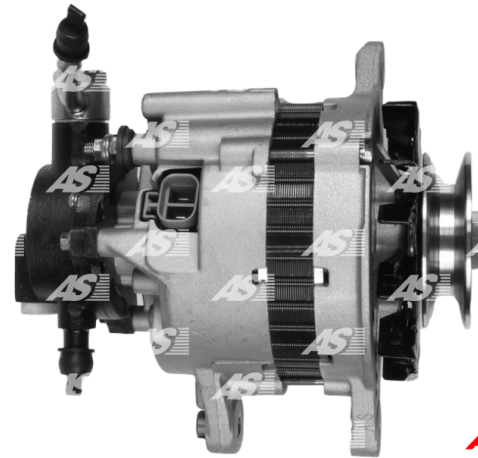

Data

AS index	A5006
Kategória	Alternátory
Výrobca	AS-PL
Náhrada za	Mitsubishi

Vlastnosti produktu

Rozmer A [mm]	44
Rozmer B [mm]	13
Rozmer C [mm]	54
Napätie [V]	12
Intenzita [A]	60

Referenčné číslo (43)

Number	Výrobca
AEA7106	AUTOELECTRO
0986042261	BOSCH
0986042271	BOSCH
110806	CARGO
CAL35103AS	CASCO
CAL35103GS	CASCO
9026	CEVAM
DRA3038	DELCO
DRA3038N	DELCO
EAA-221053	EAA
56147	EAI
28-0918	ELSTOCK
9051524	FRIESEN
HAD165500	HALLA
JA585IR	HC PARTS
8EL011711-771	HELLA
8EL726363-001	HELLA
37300-42200	HYUNDAI / KIA
37300-42202	HYUNDAI / KIA
11.0585	LAUBER

11.3101	LAUBER
LRA00706	LUCAS
LRA02604	LUCAS
A2T01483	MITSUBISHI
A2T01583	MITSUBISHI
A2T01683	MITSUBISHI
A2T01783	MITSUBISHI
A2T10083	MITSUBISHI
MD103373	MITSUBISHI
MD103564	MITSUBISHI
MD106319	MITSUBISHI
MD106320	MITSUBISHI
MD124233	MITSUBISHI
89212785	POWERMAX
9212785	POWERMAX
20100706	PRESTOLITE
1016-006RS	RS
SA994	SOVEREIGN
437146	VALEO
437148	VALEO
APR165AA	VALEO
12642R	WAI / TRANSPO
ALT31107	WOODAUTO

Využitie

MITSUBISHI

Značka	Model	Typ	let	Poznámky
MITSUBISHI	L 200 2.5 Diesel	(K14T)[4D56]	11.1986-08.1996	
MITSUBISHI	L 200 2.5 Diesel 4WD	(K24,34T)[4D56]	12.1987-05.1993	
MITSUBISHI	L 200 2.5 TD 4WD	[4D56T]	11.1992-08.1996	
MITSUBISHI	L 300 2.5 Diesel	(P05V,W,15V)[4D56]	11.1986-10.1988	
MITSUBISHI	L 300 2.5 Diesel	(P05V,PO5W,P15V)[4D56]	11.1986-10.1988	
MITSUBISHI	L 300 2.5 Diesel	[4D56]	11.1986-05.1994	
MITSUBISHI	Pajero 2.5 TD	(L044G)[4D56T]	05.1986-11.1990	
MITSUBISHI	Pajero 2.5 TD	(L049G)[4D56T]	05.1986-06.1991	
MITSUBISHI	Shogun 2.5 TD	(P25W)[4D56]	06.1986-11.1988	