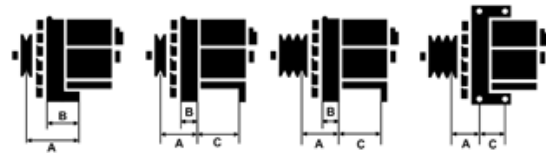

## Vlastnosti produktu

Rozmer A [ mm ]	44
Rozmer B [ mm ]	13
Rozmer C [ mm ]	54
Napätie [ V ]	12
Intenzita [ A ]	60