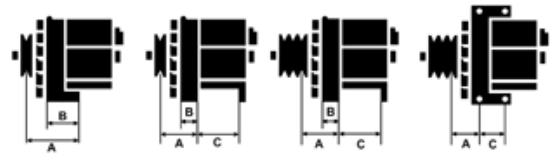

## Vlastnosti produktu

Rozmer A [ mm ]	42
Rozmer B [ mm ]	13
Rozmer C [ mm ]	55
Napätie [ V ]	12
Intenzita [ A ]	110