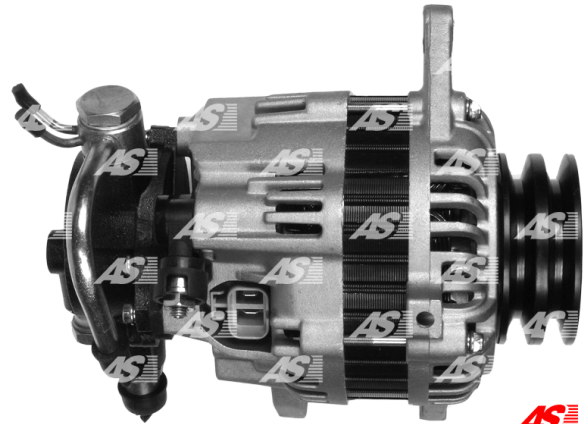

Data

AS index	A9001
Kategória	Alternátory
Výrobca	AS-PL
Náhrada za	Hyundai / Kia

Vlastnosti produktu

Rozmer A [mm]	42
Rozmer B [mm]	13
Rozmer C [mm]	55
Napätie [V]	12
Intenzita [A]	110

Referenčné číslo (30)

Number	Výrobca
A9001	AS-PL
0986080020	BOSCH
112333	CARGO
CAL32108GS	CASCO
CAL32108OS	CASCO
DRA4173	DELCO
DRA4173N	DELCO
EAA-221110	EAA
56991	EAI
28-3721	ELSTOCK
9060501	FRIESEN
JA1518IR	HC PARTS
8EL737772-001	HELLA
37300-42354	HYUNDAI / KIA
37300-42355	HYUNDAI / KIA
37300-42356	HYUNDAI / KIA
37300-42357	HYUNDAI / KIA
37300-42358	HYUNDAI / KIA
37300-42359	HYUNDAI / KIA
37300-42360	HYUNDAI / KIA

11.1518	LAUBER
LRA01862	LUCAS
AF111364	MANDO
89213736	POWERMAX
9213736	POWERMAX
1019-001RS	RS
600012	VALEO
TA000A57301	VALEO
22862N	WAI / TRANSPO
ALT35032	WOODAUTO

Využitie

HYUNDAI

Značka	Model	Typ	let	Poznámky
HYUNDAI	H-1 2.5 Diesel Starex	[D4BB]	10.1997-	AC
HYUNDAI	H-1 2.5 TD	[D4BF]	03.2000-09.2000	AC
HYUNDAI	H-1 2.5 TD	[D4BH]	03.2000-	AC
HYUNDAI	H-1 2.5 TD Starex	[D4BF]	10.1997-	AC
HYUNDAI	H-1 2.5 TD Starex	[D4BH]	10.1999-	AC
HYUNDAI	H-1 2.5 TD Starex 4WD		03.2001-	AC
HYUNDAI	H-1 2.5 TD Starex 4WD		11.2001-	
HYUNDAI	Satellite 2.5 TD	[4D56TC]	10.1997-	
HYUNDAI	Starex 2.5 TD	[D4BF]	06.1997-	AC
HYUNDAI	Starex 2.5 TD 4WD	[D4BF]	02.1998-	AC