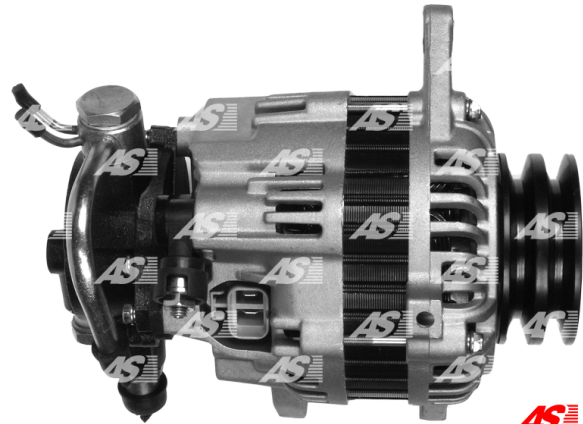

## Data

AS index	A9001
Kategória	Alternátory
Výrobca	AS-PL
Náhrada za	Hyundai / Kia

## Vlastnosti produktu

Rozmer A [ mm ]	42
Rozmer B [ mm ]	13
Rozmer C [ mm ]	55
Napätie [ V ]	12
Intenzita [ A ]	110

## Referenčné číslo (30)

Number	Výrobca
A9001	AS-PL
0986080020	BOSCH
112333	CARGO
CAL32108GS	CASCO
CAL32108OS	CASCO
DRA4173	DELCO
DRA4173N	DELCO
EAA-221110	EAA
56991	EAI
28-3721	ELSTOCK
9060501	FRIESEN
JA1518IR	HC PARTS
8EL737772-001	HELLA
37300-42354	HYUNDAI / KIA
37300-42355	HYUNDAI / KIA
37300-42356	HYUNDAI / KIA
37300-42357	HYUNDAI / KIA
37300-42358	HYUNDAI / KIA
37300-42359	HYUNDAI / KIA
37300-42360	HYUNDAI / KIA

11.1518	LAUBER
LRA01862	LUCAS
AF111364	MANDO
89213736	POWERMAX
9213736	POWERMAX
1019-001RS	RS
600012	VALEO
TA000A57301	VALEO
22862N	WAI / TRANSPO
ALT35032	WOODAUTO