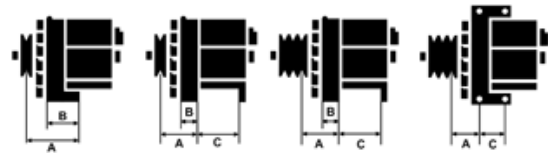

Data

AS index	A9001
Kategória	Alternátory
Výrobca	AS-PL
Náhrada za	Hyundai / Kia

Vlastnosti produktu

Rozmer A [mm]	42
Rozmer B [mm]	13
Rozmer C [mm]	55
Napätie [V]	12
Intenzita [A]	110

Referenčné číslo (30)

Number	Výrobca
A9001	AS-PL
0986080020	BOSCH
112333	CARGO
CAL32108GS	CASCO
CAL32108OS	CASCO
DRA4173	DELCO
DRA4173N	DELCO
EAA-221110	EAA
56991	EAI
28-3721	ELSTOCK
9060501	FRIESEN
JA1518IR	HC PARTS
8EL737772-001	HELLA
37300-42354	HYUNDAI / KIA
37300-42355	HYUNDAI / KIA
37300-42356	HYUNDAI / KIA
37300-42357	HYUNDAI / KIA
37300-42358	HYUNDAI / KIA
37300-42359	HYUNDAI / KIA
37300-42360	HYUNDAI / KIA