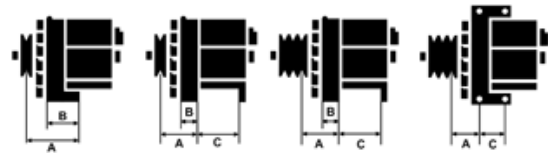

## Vlastnosti produktu

Rozmer A [ mm ]	42
Rozmer B [ mm ]	13
Rozmer C [ mm ]	55
Napätie [ V ]	12
Intenzita [ A ]	110