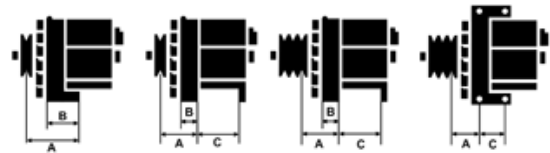

Data

AS index	A9001
Kategória	Alternátory
Výrobca	AS-PL
Náhrada za	Hyundai / Kia

Vlastnosti produktu

Rozmer A [mm]	42
Rozmer B [mm]	13
Rozmer C [mm]	55
Napätie [V]	12
Intenzita [A]	110

Referenčné číslo (30)