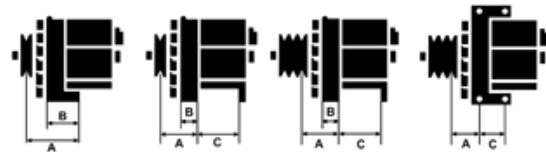

Data

AS index	A9003
Kategória	Alternátory
Výrobca	AS-PL
Náhrada za	Ford

Vlastnosti produktu

Rozmer A [mm]	47.5
Rozmer B [mm]	57
Napätie [V]	12
Intenzita [A]	95

Referenčné číslo (46)

Number	Výrobca
AEA1250	AUTOELECTRO
0986044611	BOSCH
112151	CARGO
CAL14100AS	CASCO
4564	CEVAM
DRA3374	DELCO
DRA3374N	DELCO
DRA4027	DELCO
EAA-221040	EAA
56321	EAI
28-2567	ELSTOCK
1021397	FORD
1024864	FORD
1031134	FORD
1032652	FORD
1057793	FORD
1090424	FORD
1104987	FORD
6729337	FORD
7066376	FORD
7308195	FORD
93BB10300FC	FORD