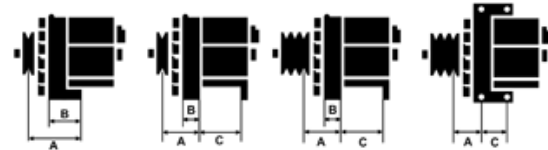

Data

AS index	A9003
Kategória	Alternátory
Výrobca	AS-PL
Náhrada za	Ford

Vlastnosti produktu

Rozmer A [mm]	47.5
Rozmer B [mm]	57
Napätie [V]	12
Intenzita [A]	95

Referenčné číslo (44)

Number	Výrobca
0986044611	BOSCH
112151	CARGO
CAL14100AS	CASCO
4564	CEVAM
DRA3374	DELCO
DRA3374N	DELCO
DRA4027	DELCO
EAA-221040	EAA
56321	EAI
28-2567	ELSTOCK
1021397	FORD
1024864	FORD
1031134	FORD
1032652	FORD
1057793	FORD
1090424	FORD
1104987	FORD
6729337	FORD
7066376	FORD
7308195	FORD
93BB10300FC	FORD
93BB10300FD	FORD