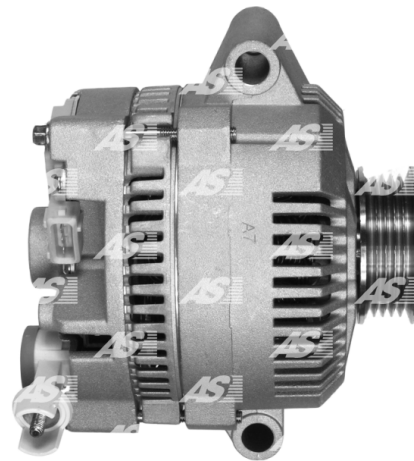

Data

AS index	A9003
Kategória	Alternátory
Výrobca	AS-PL
Náhrada za	Ford

Vlastnosti produktu

Rozmer A [mm]	47.5
Rozmer B [mm]	57
Napätie [V]	12
Intenzita [A]	95

Referenčné číslo (46)

Number	Výrobca
AEA1250	AUTOELECTRO
0986044611	BOSCH
112151	CARGO
CAL14100AS	CASCO
4564	CEVAM
DRA3374	DELCO
DRA3374N	DELCO
DRA4027	DELCO
EAA-221040	EAA
56321	EAI
28-2567	ELSTOCK
1021397	FORD
1024864	FORD
1031134	FORD
1032652	FORD
1057793	FORD
1090424	FORD
1104987	FORD
6729337	FORD
7066376	FORD
7308195	FORD
93BB10300FC	FORD

93BB10300FD	FORD
93BB10300FE	FORD
93BB10300FF	FORD
93BB10300FG	FORD
97BB10300BA	FORD
97BB10300BB	FORD
97BB10300BC	FORD
97BB10300BD	FORD
9090014	FRIESEN
CA1034IR	HC PARTS
8EL011710-011	HELLA
8EL732706-001	HELLA
32044611	HERTH+BUSS
11.1034	LAUBER
11.1034M	LAUBER
LRB00150	LUCAS
89212791	POWERMAX
9212791	POWERMAX
20110150	PRESTOLITE
1019-003RS	RS
SA150	SOVEREIGN
437634	VALEO
20150N	WAI / TRANSP
ALT21800	WOODAUTO

Využitie

FORD

Značka	Model	Typ	let	Poznámky
FORD	Mondeo 1.8 TD	[RFM]	06.1993-08.1996	
FORD	Mondeo 1.8 TD	[RFN]	06.1993-09.2000	