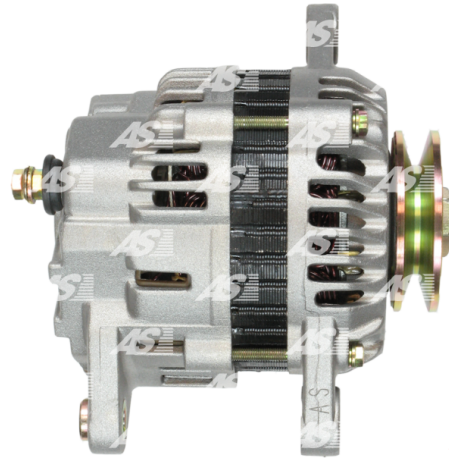

Data

AS index	A9004
Kategória	Alternátory
Výrobca	AS-PL
Náhrada za	Delco

Vlastnosti produktu

Rozmer A [mm]	43
Rozmer B [mm]	16
Rozmer C [mm]	66.5
Napätie [V]	12
Intenzita [A]	65

Referenčné číslo (40)

Number	Výrobca
A9004	AS-PL
0986049051	BOSCH
111847	CARGO
CAL46101GS	CASCO
CAL46101OS	CASCO
9450	CEVAM
96289030	DAEWOO
96314258	DAEWOO
96380673	DAEWOO
96404263	DAEWOO
96518124	DAEWOO
96566261	DAEWOO
96567255	DAEWOO
219170	DELCO
219235	DELCO
219251	DELCO
219292	DELCO
DRA3824	DELCO
DRA3824N	DELCO
EAA-221046	EAA

56938	EAI
28-3866	ELSTOCK
28-5668	ELSTOCK
9060908	FRIESEN
JA1600IR	HC PARTS
8EL011711-201	HELLA
8EL737917-001	HELLA
11.1600	LAUBER
11.1600M	LAUBER
LRA02999	LUCAS
LRB00431	LUCAS
AB165104	MANDO
20110431	PRESTOLITE
1019-004RS	RS
2655476	VALEO
600001	VALEO
TA000A52202	VALEO
21431N	WAI / TRANSPO
21431R	WAI / TRANSPO
ALT35002	WOODAUTO

Využitie

CHEVROLET

Značka	Model	Typ	let	Poznámky
CHEVROLET	Kalos 1.2	[B12S1]	03.2005-	
CHEVROLET	Matiz 0.8	[F8CV]	09.1998-	
CHEVROLET	Matiz 1.0	[B10S1]	03.2005-	
CHEVROLET	Matiz 1.0	[B10S]	01.2003-	

DAEWOO

Značka	Model	Typ	let	Poznámky
DAEWOO	Kalos 1.2	[B12S1]	03.2005-	
DAEWOO	Matiz 0.8	[F8CV]	09.1998-	
DAEWOO	Matiz 1.0	[B10S1]	03.2005-	
DAEWOO	Matiz 1.0	[B10S]	01.2003-	