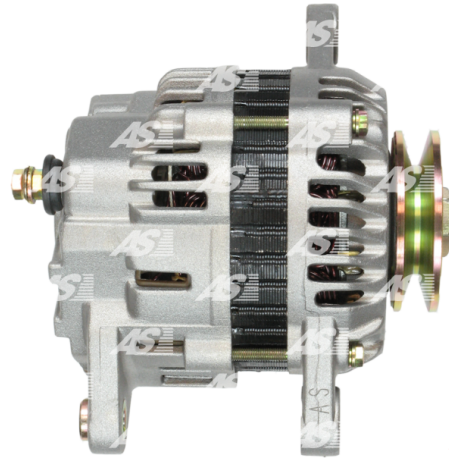

## Data

AS index	A9004
Kategória	Alternátory
Výrobca	AS-PL
Náhrada za	Delco

## Vlastnosti produktu

Rozmer A [ mm ]	43
Rozmer B [ mm ]	16
Rozmer C [ mm ]	66.5
Napätie [ V ]	12
Intenzita [ A ]	65

## Referenčné číslo (45)

Number	Výrobca
A9004	AS-PL
AEA4231	AUTOELECTRO
AEK2999	AUTOELECTRO
0986049051	BOSCH
111847	CARGO
CAL46101GS	CASCO
CAL46101OS	CASCO
9450	CEVAM
96289030	DAEWOO
96314258	DAEWOO
96380673	DAEWOO
96404263	DAEWOO
96518124	DAEWOO
96566261	DAEWOO
96567255	DAEWOO
219170	DELCO
219235	DELCO
219251	DELCO
219292	DELCO
DRA3824	DELCO

DRA3824N	DELCO
RAA14935	DELCO
EAA-221046	EAA
56938	EAI
28-3866	ELSTOCK
28-5668	ELSTOCK
9060908	FRIESEN
JA1600IR	HC PARTS
8EL011711-201	HELLA
8EL737917-001	HELLA
11.1600	LAUBER
11.1600M	LAUBER
LRA02999	LUCAS
LRB00431	LUCAS
AB165104	MANDO
20110431	PRESTOLITE
1019-004RS	RS
SA239	SOVEREIGN
SB249	SOVEREIGN
2655476	VALEO
600001	VALEO
TA000A52202	VALEO
21431N	WAI / TRANSP
21431R	WAI / TRANSP
ALT35002	WOODAUTO