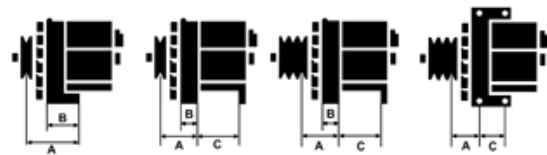

Data

AS index	A9004
Kategória	Alternátory
Výrobca	AS-PL
Náhrada za	Delco

Vlastnosti produktu

Rozmer A [mm]	43
Rozmer B [mm]	16
Rozmer C [mm]	66.5
Napätie [V]	12
Intenzita [A]	65

Referenčné číslo (45)

Number	Výrobca
A9004	AS-PL
AEA4231	AUTOELECTRO
AEK2999	AUTOELECTRO
0986049051	BOSCH
111847	CARGO
CAL46101GS	CASCO
CAL46101OS	CASCO
9450	CEVAM
96289030	DAEWOO
96314258	DAEWOO
96380673	DAEWOO
96404263	DAEWOO
96518124	DAEWOO
96566261	DAEWOO
96567255	DAEWOO
219170	DELCO
219235	DELCO
219251	DELCO
219292	DELCO
DRA3824	DELCO