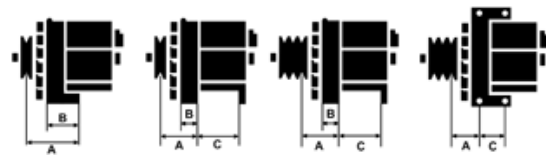

Data

AS index	A9004
Kategória	Alternátory
Výrobca	AS-PL
Náhrada za	Delco

Vlastnosti produktu

Rozmer A [mm]	43
Rozmer B [mm]	16
Rozmer C [mm]	66.5
Napätie [V]	12
Intenzita [A]	65

Referenčné číslo (40)

Number	Výrobca
A9004	AS-PL
0986049051	BOSCH
111847	CARGO
CAL46101GS	CASCO
CAL46101OS	CASCO
9450	CEVAM
96289030	DAEWOO
96314258	DAEWOO
96380673	DAEWOO
96404263	DAEWOO
96518124	DAEWOO
96566261	DAEWOO
96567255	DAEWOO
219170	DELCO
219235	DELCO
219251	DELCO
219292	DELCO
DRA3824	DELCO
DRA3824N	DELCO
EAA-221046	EAA