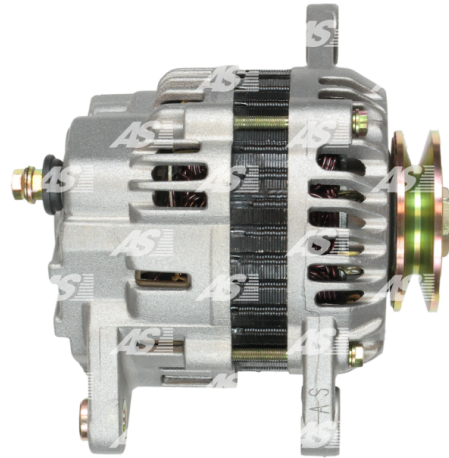

Data

| | |
|------------|-------------|
| AS index | A9004 |
| Kategória | Alternátory |
| Výrobca | AS-PL |
| Náhrada za | Delco |

Vlastnosti produktu

| | |
|-----------------|------|
| Rozmer A [mm] | 43 |
| Rozmer B [mm] | 16 |
| Rozmer C [mm] | 66.5 |
| Napätie [V] | 12 |
| Intenzita [A] | 65 |

Referenčné číslo (40)

| Number | Výrobca |
|------------|---------|
| A9004 | AS-PL |
| 0986049051 | BOSCH |
| 111847 | CARGO |
| CAL46101GS | CASCO |
| CAL46101OS | CASCO |
| 9450 | CEVAM |
| 96289030 | DAEWOO |
| 96314258 | DAEWOO |
| 96380673 | DAEWOO |
| 96404263 | DAEWOO |
| 96518124 | DAEWOO |
| 96566261 | DAEWOO |
| 96567255 | DAEWOO |
| 219170 | DELCO |
| 219235 | DELCO |
| 219251 | DELCO |
| 219292 | DELCO |
| DRA3824 | DELCO |
| DRA3824N | DELCO |
| EAA-221046 | EAA |

| | |
|---------------|--------------|
| 56938 | EAI |
| 28-3866 | ELSTOCK |
| 28-5668 | ELSTOCK |
| 9060908 | FRIESEN |
| JA1600IR | HC PARTS |
| 8EL011711-201 | HELLA |
| 8EL737917-001 | HELLA |
| 11.1600 | LAUBER |
| 11.1600M | LAUBER |
| LRA02999 | LUCAS |
| LRB00431 | LUCAS |
| AB165104 | MANDO |
| 20110431 | PRESTOLITE |
| 1019-004RS | RS |
| 2655476 | VALEO |
| 600001 | VALEO |
| TA000A52202 | VALEO |
| 21431N | WAI / TRANSP |
| 21431R | WAI / TRANSP |
| ALT35002 | WOODAUTO |

Využitie

CHEVROLET

| Značka | Model | Typ | let | Poznámky |
|-----------|-----------|---------|----------|----------|
| CHEVROLET | Kalos 1.2 | [B12S1] | 03.2005- | |
| CHEVROLET | Matiz 0.8 | [F8CV] | 09.1998- | |
| CHEVROLET | Matiz 1.0 | [B10S1] | 03.2005- | |
| CHEVROLET | Matiz 1.0 | [B10S] | 01.2003- | |