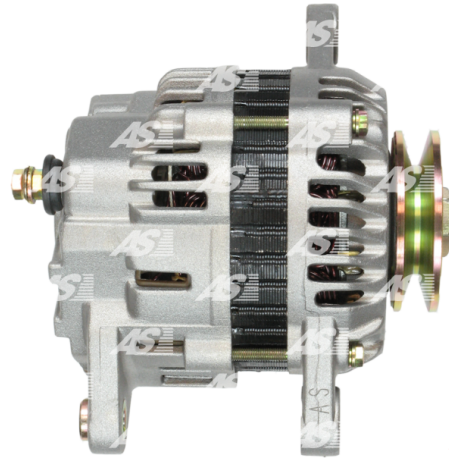

Data

AS index	A9004
Kategória	Alternátory
Výrobca	AS-PL
Náhrada za	Delco

Vlastnosti produktu

Rozmer A [mm]	43
Rozmer B [mm]	16
Rozmer C [mm]	66.5
Napätie [V]	12
Intenzita [A]	65

Referenčné číslo (40)

Number	Výrobca
A9004	AS-PL
0986049051	BOSCH
111847	CARGO
CAL46101GS	CASCO
CAL46101OS	CASCO
9450	CEVAM
96289030	DAEWOO
96314258	DAEWOO
96380673	DAEWOO
96404263	DAEWOO
96518124	DAEWOO
96566261	DAEWOO
96567255	DAEWOO
219170	DELCO
219235	DELCO
219251	DELCO
219292	DELCO
DRA3824	DELCO
DRA3824N	DELCO
EAA-221046	EAA

56938	EAI
28-3866	ELSTOCK
28-5668	ELSTOCK
9060908	FRIESEN
JA1600IR	HC PARTS
8EL011711-201	HELLA
8EL737917-001	HELLA
11.1600	LAUBER
11.1600M	LAUBER
LRA02999	LUCAS
LRB00431	LUCAS
AB165104	MANDO
20110431	PRESTOLITE
1019-004RS	RS
2655476	VALEO
600001	VALEO
TA000A52202	VALEO
21431N	WAI / TRANSP
21431R	WAI / TRANSP
ALT35002	WOODAUTO

Využitie

CHEVROLET

Značka	Model	Typ	let	Poznámky
CHEVROLET	Kalos 1.2	[B12S1]	03.2005-	
CHEVROLET	Matiz 0.8	[F8CV]	09.1998-	
CHEVROLET	Matiz 1.0	[B10S1]	03.2005-	
CHEVROLET	Matiz 1.0	[B10S]	01.2003-	

DAEWOO

Značka	Model	Typ	let	Poznámky
DAEWOO	Kalos 1.2	[B12S1]	03.2005-	
DAEWOO	Matiz 0.8	[F8CV]	09.1998-	
DAEWOO	Matiz 1.0	[B10S1]	03.2005-	
DAEWOO	Matiz 1.0	[B10S]	01.2003-	