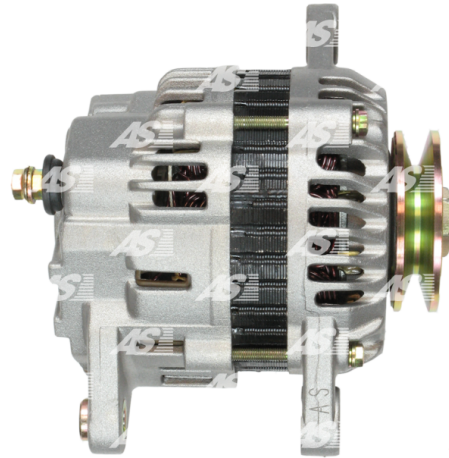

Data

AS index	A9004
Kategória	Alternátory
Výrobca	AS-PL
Náhrada za	Delco

Vlastnosti produktu

Rozmer A [mm]	43
Rozmer B [mm]	16
Rozmer C [mm]	66.5
Napätie [V]	12
Intenzita [A]	65

Referenčné číslo (45)

Number	Výrobca
A9004	AS-PL
AEA4231	AUTOELECTRO
AEK2999	AUTOELECTRO
0986049051	BOSCH
111847	CARGO
CAL46101GS	CASCO
CAL46101OS	CASCO
9450	CEVAM
96289030	DAEWOO
96314258	DAEWOO
96380673	DAEWOO
96404263	DAEWOO
96518124	DAEWOO
96566261	DAEWOO
96567255	DAEWOO
219170	DELCO
219235	DELCO
219251	DELCO
219292	DELCO
DRA3824	DELCO

DRA3824N	DELCO
RAA14935	DELCO
EAA-221046	EAA
56938	EAI
28-3866	ELSTOCK
28-5668	ELSTOCK
9060908	FRIESEN
JA1600IR	HC PARTS
8EL011711-201	HELLA
8EL737917-001	HELLA
11.1600	LAUBER
11.1600M	LAUBER
LRA02999	LUCAS
LRB00431	LUCAS
AB165104	MANDO
20110431	PRESTOLITE
1019-004RS	RS
SA239	SOVEREIGN
SB249	SOVEREIGN
2655476	VALEO
600001	VALEO
TA000A52202	VALEO
21431N	WAI / TRANSPO
21431R	WAI / TRANSPO
ALT35002	WOODAUTO

Využitie

CHEVROLET

Značka	Model	Typ	let	Poznámky
CHEVROLET	Kalos 1.2	[B12S1]	03.2005-	
CHEVROLET	Matiz 0.8	[F8CV]	09.1998-	
CHEVROLET	Matiz 1.0	[B10S1]	03.2005-	
CHEVROLET	Matiz 1.0	[B10S]	01.2003-	

DAEWOO

Značka	Model	Typ	let	Poznámky
DAEWOO	Kalos 1.2	[B12S1]	03.2005-	
DAEWOO	Matiz 0.8	[F8CV]	09.1998-	
DAEWOO	Matiz 1.0	[B10S1]	03.2005-	
DAEWOO	Matiz 1.0	[B10S]	01.2003-	