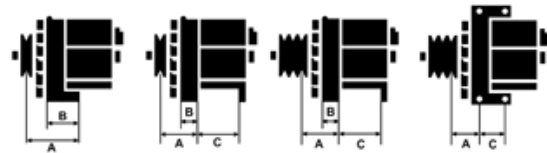

## Vlastnosti produktu

Rozmer A [ mm ]	43
Rozmer B [ mm ]	16
Rozmer C [ mm ]	66.5
Napätie [ V ]	12
Intenzita [ A ]	65