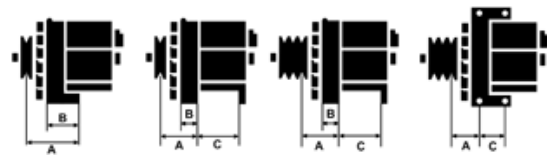

Data

AS index	A9004
Kategória	Alternátory
Výrobca	AS-PL
Náhrada za	Delco

Vlastnosti produktu

Rozmer A [mm]	43
Rozmer B [mm]	16
Rozmer C [mm]	66.5
Napätie [V]	12
Intenzita [A]	65

Referenčné číslo (40)

Number	Výrobca
A9004	AS-PL
0986049051	BOSCH
111847	CARGO
CAL46101GS	CASCO
CAL46101OS	CASCO
9450	CEVAM
96289030	DAEWOO
96314258	DAEWOO
96380673	DAEWOO
96404263	DAEWOO
96518124	DAEWOO
96566261	DAEWOO
96567255	DAEWOO
219170	DELCO
219235	DELCO
219251	DELCO
219292	DELCO
DRA3824	DELCO
DRA3824N	DELCO
EAA-221046	EAA