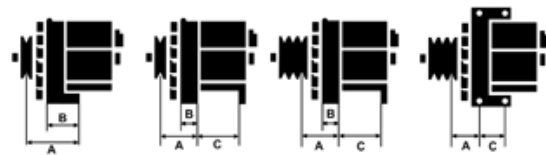

Data

| | |
|------------|-------------|
| AS index | A9004 |
| Kategória | Alternátory |
| Výrobca | AS-PL |
| Náhrada za | Delco |

Vlastnosti produktu

| | |
|-----------------|------|
| Rozmer A [mm] | 43 |
| Rozmer B [mm] | 16 |
| Rozmer C [mm] | 66.5 |
| Napätie [V] | 12 |
| Intenzita [A] | 65 |