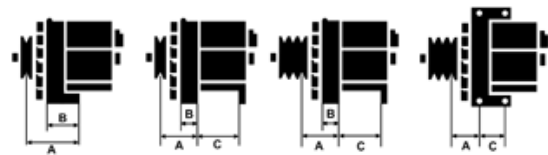

Data

AS index	A9005
Kategória	Alternátory
Výrobca	AS-PL
Náhrada za	Hyundai / Kia

Vlastnosti produktu

Rozmer A [mm]	36
Rozmer B [mm]	13.1
Rozmer C [mm]	55
Napätie [V]	12
Intenzita [A]	90

Referenčné číslo (27)