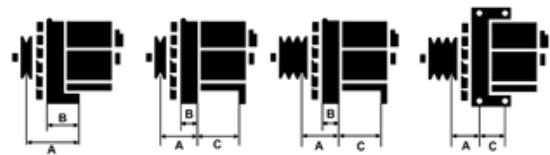

Data

AS index	A9005
Kategória	Alternátory
Výrobca	AS-PL
Náhrada za	Hyundai / Kia

Vlastnosti produktu

Rozmer A [mm]	36
Rozmer B [mm]	13.1
Rozmer C [mm]	55
Napätie [V]	12
Intenzita [A]	90

Referenčné číslo (29)