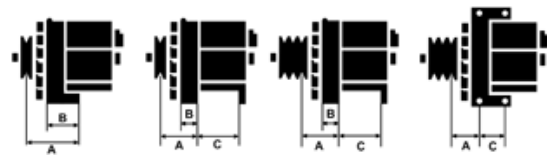

Data

AS index	A9005
Kategória	Alternátory
Výrobca	AS-PL
Náhrada za	Hyundai / Kia

Vlastnosti produktu

Rozmer A [mm]	36
Rozmer B [mm]	13.1
Rozmer C [mm]	55
Napätie [V]	12
Intenzita [A]	90

Referenčné číslo (29)

Number	Výrobca
AEA2232	AUTOELECTRO
0986042881	BOSCH
111405	CARGO
CAL32103GS	CASCO
CAL32103OS	CASCO
9024	CEVAM
DRA3439	DELCO
DRA3439N	DELCO
EAA-221418	EAA
56672	EAI
28-2861	ELSTOCK
9090047	FRIESEN
HAB190140	HALLA
JA994IR	HC PARTS
8EL737068-001	HELLA
37300-22200	HYUNDAI / KIA
11.0994	LAUBER
LRB00232	LUCAS
AB190058	MANDO
89213166	POWERMAX