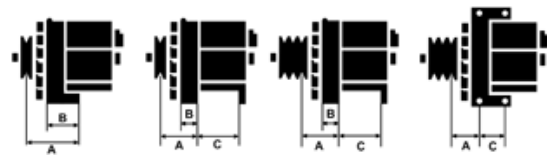

## Vlastnosti produktu

Rozmer A [ mm ]	36
Rozmer B [ mm ]	13.1
Rozmer C [ mm ]	55
Napätie [ V ]	12
Intenzita [ A ]	90