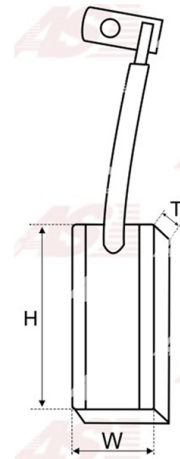

Data

AS index	AB2002
Kategória	Uhlíky pre alternátory
Výrobca	AS-PL
Náhrada za	Hitachi

Vlastnosti produktu

Napätie [V]	12
Grubość. [mm]	5.00
Šírka [mm]	8.00
výška [mm]	26.00

Referenčné číslo (24)

Number	Výrobca
BRX73134	ASHDOWN INGRAM
140575	CARGO
501148	CIVIC/DA PARTS
CQ1030028	CQ
CQ1030028 BOX	CQ
L1100G-1325	HITACHI
L1110-1325	HITACHI
L170-2325	HITACHI
L170-4325	HITACHI
L170G-1325	HITACHI
L180-1325	HITACHI
JAAX37	IKA
23142-19V01	NISSAN
23142-1P000	NISSAN
23142-50Y05	NISSAN
23142-60U00	NISSAN
23142-64J00	NISSAN
75-042	PAN PACIFIC
1112469	POWERMAX
1154-002RS	RS
38-8107	WAI / TRANSPO
38-8108	WAI / TRANSPO
38-8109	WAI / TRANSPO
ABR5549	WOODAUTO

Využitie