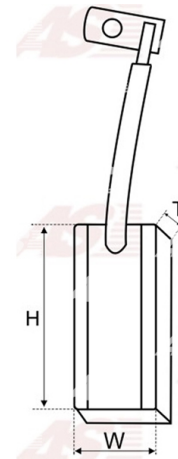

Data

AS index	AB2002
Kategória	Uhlíky pre alternátory
Výrobca	AS-PL
Náhrada za	Hitachi

Vlastnosti produktu

Napätie [V]	12
Grubość. [mm]	5.00
Šírka [mm]	8.00
výška [mm]	26.00

Referenčné číslo (24)

Number	Výrobca
BRX73134	ASHDOWN INGRAM
140575	CARGO
501148	CIVIC/DA PARTS
CQ1030028	CQ
CQ1030028 BOX	CQ
L1100G-1325	HITACHI
L1110-1325	HITACHI
L170-2325	HITACHI
L170-4325	HITACHI
L170G-1325	HITACHI
L180-1325	HITACHI
JAAX37	IKA
23142-19V01	NISSAN
23142-1P000	NISSAN
23142-50Y05	NISSAN
23142-60U00	NISSAN
23142-64J00	NISSAN
75-042	PAN PACIFIC
1112469	POWERMAX
1154-002RS	RS
38-8107	WAI / TRANSPO
38-8108	WAI / TRANSPO
38-8109	WAI / TRANSPO
ABR5549	WOODAUTO

Využitie