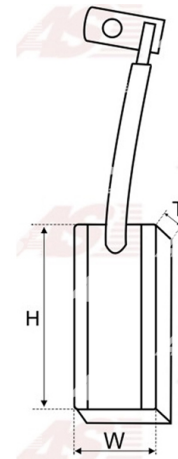

Data

AS index	AB2002
Kategória	Uhlíky pre alternátory
Výrobca	AS-PL
Náhrada za	Hitachi

Vlastnosti produktu

Napätie [V]	12
Grubość. [mm]	5.00
Šírka [mm]	8.00
výška [mm]	26.00

Referenčné číslo (24)

Number	Výrobca
BRX73134	ASHDOWN INGRAM
140575	CARGO
501148	CIVIC/DA PARTS
CQ1030028	CQ
CQ1030028 BOX	CQ
L1100G-1325	HITACHI
L1110-1325	HITACHI
L170-2325	HITACHI
L170-4325	HITACHI
L170G-1325	HITACHI
L180-1325	HITACHI
JAAX37	IKA
23142-19V01	NISSAN
23142-1P000	NISSAN
23142-50Y05	NISSAN
23142-60U00	NISSAN
23142-64J00	NISSAN
75-042	PAN PACIFIC
1112469	POWERMAX
1154-002RS	RS
38-8107	WAI / TRANSPO
38-8108	WAI / TRANSPO
38-8109	WAI / TRANSPO
ABR5549	WOODAUTO