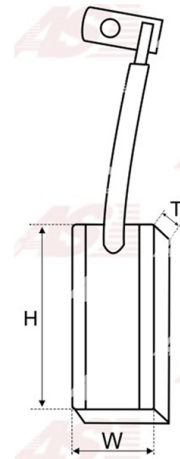

Data

AS index	AB2003
Kategória	Uhlíky pre alternátory
Výrobca	AS-PL
Náhrada za	Hitachi

Vlastnosti produktu

Napätie [V]	12
Grubość. [mm]	6.00
Šírka [mm]	7.00
výška [mm]	15.50

Referenčné číslo (6)

Number	Výrobca
140744	CARGO
L160-1331	HITACHI
JAAX19	IKA
23142-04P01	NISSAN
1154-003RS	RS
ABR5545	WOODAUTO

Využitie

HITACHI

Referenčné číslo	Výrobca
LR140701	HITACHI
LR145701	HITACHI
LR145701B	HITACHI
LR145701C	HITACHI
LR145701E	HITACHI
LR145701F	HITACHI
LR150704	HITACHI
LR160702B	HITACHI
LR160703B	HITACHI
LR160707	HITACHI
LR160708	HITACHI
LR160709	HITACHI
LR160710	HITACHI