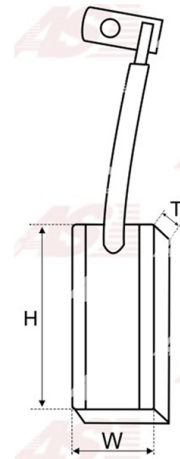

Data

| | |
|------------|------------------------|
| AS index | AB2003 |
| Kategória | Uhlíky pre alternátory |
| Výrobca | AS-PL |
| Náhrada za | Hitachi |

Vlastnosti produktu

| | |
|-----------------|-------|
| Napätie [V] | 12 |
| Grubość. [mm] | 6.00 |
| Šírka [mm] | 7.00 |
| výška [mm] | 15.50 |