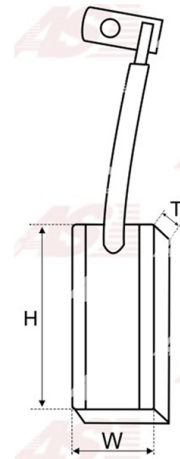

Data

AS index	AB2003
Kategória	Uhlíky pre alternátory
Výrobca	AS-PL
Náhrada za	Hitachi

Vlastnosti produktu

Napätie [V]	12
Grubość. [mm]	6.00
Šírka [mm]	7.00
výška [mm]	15.50

Referenčné číslo (6)

Number	Výrobca
140744	CARGO
L160-1331	HITACHI
JAAX19	IKA
23142-04P01	NISSAN
1154-003RS	RS
ABR5545	WOODAUTO