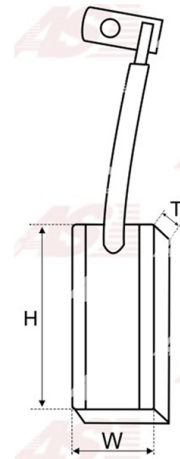

Data

AS index	AB2004
Kategória	Uhlíky pre alternátory
Výrobca	AS-PL
Náhrada za	Hitachi

Vlastnosti produktu

Napätie [V]	12
Grubość. [mm]	5.00
Šírka [mm]	8.00
výška [mm]	19.00

Referenčné číslo (9)

Number	Výrobca
140818	CARGO
CQ1030046	CQ
L170-1325	HITACHI
JAAX39	IKA
23142-58500	NISSAN
1113171	POWERMAX
1154-004RS	RS
38-8106	WAI / TRANSPO
ABR5546	WOODAUTO