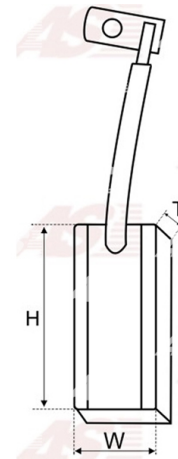

Data

AS index	AB5001
Kategória	Uhlíky pre alternátory
Výrobca	AS-PL
Náhrada za	Mitsubishi

Vlastnosti produktu

Napätie [V]	12
Grubość. [mm]	7.00
Šírka [mm]	6.00
výška [mm]	16.00/17.20

Referenčné číslo (23)