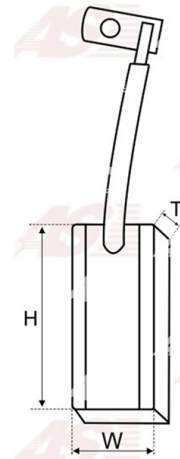

## Vlastnosti produktu

Napätie [ V ]	12
Grubość. [ mm ]	7.00
Šírka [ mm ]	6.00
výška [ mm ]	16.00/17.20