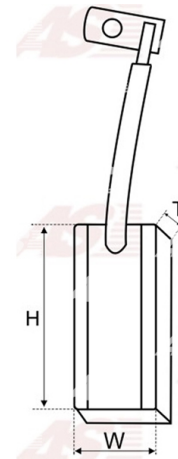

Data

AS index	AB5002
Kategória	Uhlíky pre alternátory
Výrobca	AS-PL
Náhrada za	Mitsubishi

Vlastnosti produktu

Napätie [V]	12
Grubość. [mm]	7.00
Šírka [mm]	6.00
výška [mm]	17.00

Referenčné číslo (18)

Number	Výrobca
1987120003	BOSCH
1987120010	BOSCH
140351	CARGO
140392	CARGO
0.1911.1	IKA
JAAX18	IKA
JAAX25	IKA
ULJ202	LUCAS
0326-24-556	MAZDA
0707-24-556	MAZDA
0866-24-541	MAZDA
A648C00471	MITSUBISHI
A648C01570	MITSUBISHI
23135-A5510	NISSAN
1112178	POWERMAX
1156-002RS	RS
38-8301	WAI / TRANSPO
ABR5513	WOODAUTO