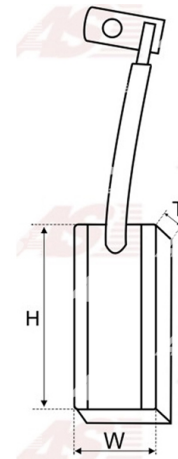

## Vlastnosti produktu

Napätie [ V ]	12
Grubość. [ mm ]	7.00
Šírka [ mm ]	6.00
výška [ mm ]	17.00