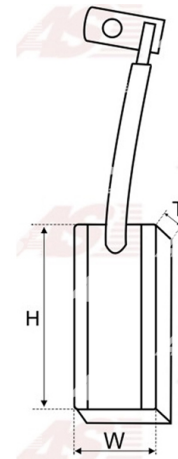

## Vlastnosti produktu

|                 |       |
|-----------------|-------|
| Napätie [ V ]   | 12    |
| Grubość. [ mm ] | 7.00  |
| Šírka [ mm ]    | 6.00  |
| výška [ mm ]    | 17.00 |