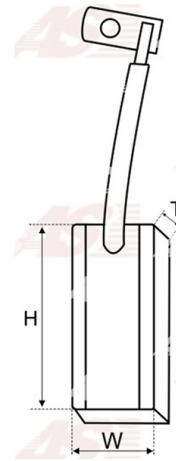

Data

AS index	AB5003
Kategória	Uhlíky pre alternátory
Výrobca	AS-PL
Náhrada za	Mitsubishi

Vlastnosti produktu

Napätie [V]	12
Grubość. [mm]	7
Šírka [mm]	6
výška [mm]	18

Referenčné číslo (23)

Number	Výrobca
140352	CARGO
CQ1030021	CQ
CQ1030049	CQ
JAAX24	IKA
JMTX-22	JAPANESE
ULJ204	LUCAS
A648D01670	MITSUBISHI
A648D01671	MITSUBISHI
A648D02070	MITSUBISHI
A648D02271	MITSUBISHI
MD602783	MITSUBISHI
MD607373	MITSUBISHI
23135-P4510	NISSAN
23135-W7110	NISSAN
23137-Z9000	NISSAN
23137-Z9001	NISSAN
1111009	POWERMAX
1156-003RS	RS
1156-004RS	RS
31631-78432	SUZUKI
38-8302	WAI / TRANSPO
38-8304	WAI / TRANSPO
ABR5514	WOODAUTO