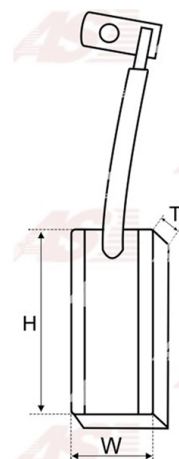

Data

AS index	AB5005
Kategória	Uhlíky pre alternátory
Výrobca	AS-PL
Náhrada za	Mitsubishi

Vlastnosti produktu

Napätie [V]	12
Grubość. [mm]	7.00
Šírka [mm]	6.00
výška [mm]	23.00

Referenčné číslo (32)

Number	Výrobca
140351	CARGO
140354	CARGO
CQ1030048	CQ
CQ1030054	CQ
JAAX25	IKA
JAAX31	IKA
JMTX-20	JAPANESE
JMTX-33	JAPANESE
ULJ202	LUCAS
ULJ208	LUCAS
0326-24-556	MAZDA
0707-24-556	MAZDA
0866-24-541	MAZDA
8599-24-522	MAZDA
A648C00471	MITSUBISHI
A648C01270	MITSUBISHI
A648C01570	MITSUBISHI
A648D01070	MITSUBISHI
A648D01970	MITSUBISHI
A648D01971	MITSUBISHI
MM502377	MITSUBISHI
23135-1550	NISSAN
23135-15500	NISSAN
23135-A5510	NISSAN
23135-J5500	NISSAN
23135-W1710	NISSAN
1112496	POWERMAX