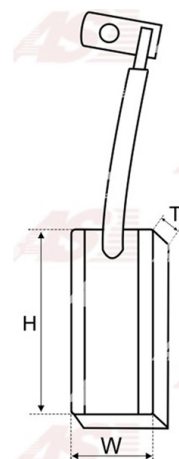

Data

| | |
|------------|------------------------|
| AS index | AB5005 |
| Kategória | Uhlíky pre alternátory |
| Výrobca | AS-PL |
| Náhrada za | Mitsubishi |

Vlastnosti produktu

| | |
|-----------------|-------|
| Napätie [V] | 12 |
| Grubość. [mm] | 7.00 |
| Šírka [mm] | 6.00 |
| výška [mm] | 23.00 |