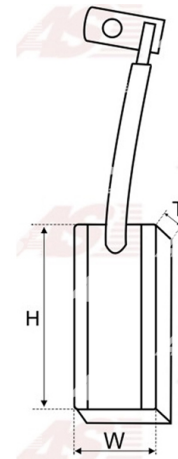

Data

AS index	AB5007
Kategória	Uhlíky pre alternátory
Výrobca	AS-PL
Náhrada za	Mitsubishi

Vlastnosti produktu

Napätie [V]	12
Grubość. [mm]	5.00
Šírka [mm]	8.00
výška [mm]	18.00

Referenčné číslo (15)

Number	Výrobca
140577	CARGO
CQ1030025	CQ
CQ1030028	CQ
CQ1030045	CQ
JAAX34	IKA
JMTX-42	IKA
A648C02970	MITSUBISHI
A648D02570	MITSUBISHI
A648D02571	MITSUBISHI
MD611035	MITSUBISHI
MD611566	MITSUBISHI
1114606	POWERMAX
1156-007RS	RS
38-8300	WAI / TRANSPO
ABR5542	WOODAUTO

Využitie

MANDO

Referenčné číslo	Výrobca
AD155326	MANDO