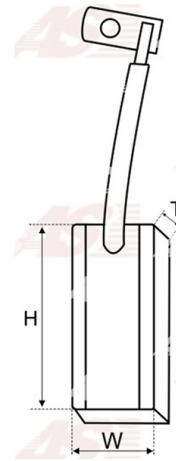

Data

AS index	AB6002
Kategória	Uhlíky pre alternátory
Výrobca	AS-PL
Náhrada za	Denso

Vlastnosti produktu

Napätie [V]	12
Grubość. [mm]	5.00
Šírka [mm]	8.00
výška [mm]	20.30/23.50

Referenčné číslo (11)

Number	Výrobca
140368	CARGO
CQ1030022	CQ
CQ1030022 BOX	CQ
021660-0330	DENSO
JAAX28	IKA
JNDX-30	JAPANESE
ULJ403	LUCAS
1153-002RS	RS
27371-44070	TOYOTA
38-8202	WAI / TRANSPO
ABR5533	WOODAUTO