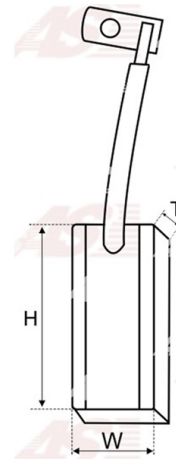

Data

AS index	AB6002
Kategória	Uhlíky pre alternátory
Výrobca	AS-PL
Náhrada za	Denso

Vlastnosti produktu

Napätie [V]	12
Grubość. [mm]	5.00
Šírka [mm]	8.00
výška [mm]	20.30

Referenčné číslo (11)

Number	Výrobca
140368	CARGO
CQ1030022	CQ
CQ1030022 BOX	CQ
021660-0330	DENSO
JAAX28	IKA
JNDX-30	JAPANESE
ULJ403	LUCAS
1153-002RS	RS
27371-44070	TOYOTA
38-8202	WAI / TRANSPO
ABR5533	WOODAUTO