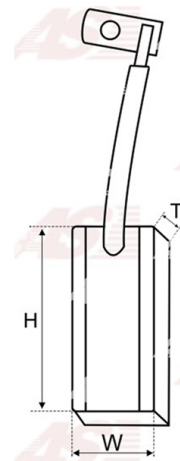

## Vlastnosti produktu

Napätie [ V ]	12
Grubość. [ mm ]	5.00
Šírka [ mm ]	8.00
výška [ mm ]	25.80