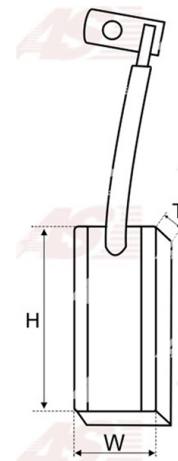

## Vlastnosti produktu

Napätie [ V ]	12
Grubość. [ mm ]	5.00
Šírka [ mm ]	8.00
výška [ mm ]	19.50