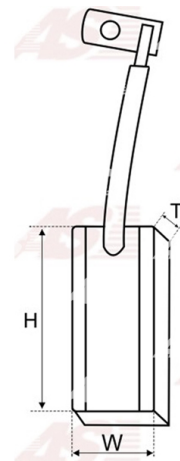

Data

AS index	AB6004
Kategória	Uhlíky pre alternátory
Výrobca	AS-PL
Náhrada za	Denso

Vlastnosti produktu

Napätie [V]	12
Grubość. [mm]	5.00
Šírka [mm]	8.00
výška [mm]	19.50

Referenčné číslo (11)

Number	Výrobca
140370	CARGO
CQ1030029	CQ
CQ1030029 BOX	CQ
021660-0370	DENSO
JAAX38	IKA
JNDX-33	JAPANESE
1116612	POWERMAX
1153-004RS	RS
23371-44071	TOYOTA
27371-44071	TOYOTA
ABR5049	WOODAUTO