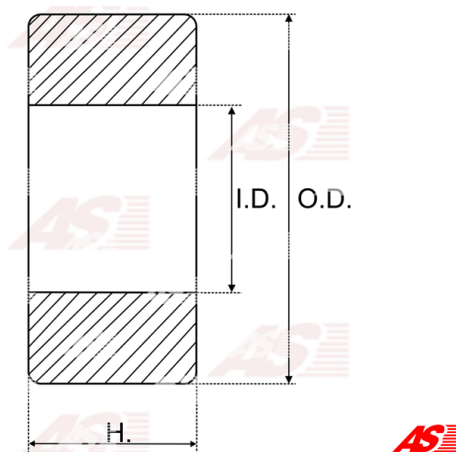

Data

AS index	ABE9009
Kategória	Ložiská
Výrobca	AS-PL
Náhrada za	Bearing

Vlastnosti produktu

Vnútorý priemer [mm]	34
Vonkajší priemer [mm]	48
výška [mm]	15

Referenčné číslo (14)

Number	Výrobca
UD11404ABE	AS-PL
34/48X15	BEARING SIZE
2000910005	BOSCH
140198	CARGO
CQ2100004	CQ
600-91021	DIXIE
85222	EFEL
8.8693.0	IKA
F-203215	INA
F-91916	INA
1014440	POWERMAX
1039-009RS	RS
8-9102	WAI / TRANSPO
BRG39063	WOODAUTO