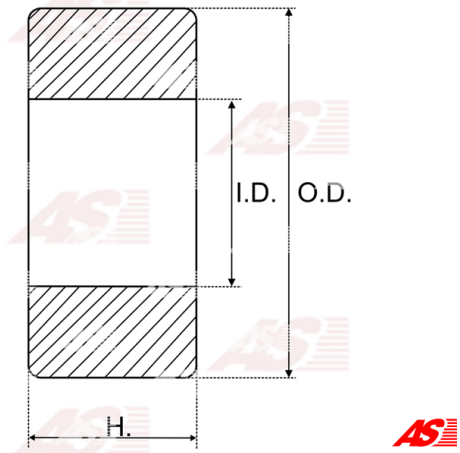

## Vlastnosti produktu

Vnútorý priemer [ mm ]	8
Vonkajší priemer [ mm ]	22
výška [ mm ]	11

## Referenčné číslo (12)

Number	Výrobca
8/22X11	BEARING SIZE
140231	CARGO
8.8691.0	IKA
S930P17170	MITSUBISHI
B8-74D	NSK
1114876	POWERMAX
1039-011RS	RS
10-874-4	WAI / TRANSCO
10-874-4W	WAI / TRANSCO
10-874W	WAI / TRANSCO
B874-2RS	WAI / TRANSCO
BRG66908	WOODAUTO