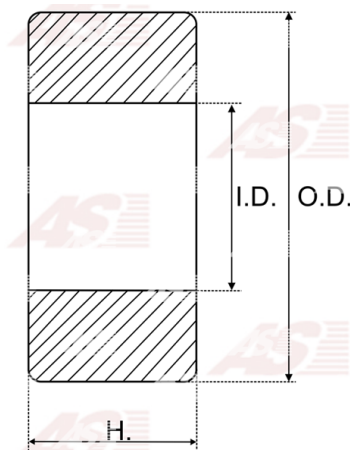

Data

AS index	ABE9011
Kategória	Ložiská
Výrobca	AS-PL
Náhrada za	Bearing

Vlastnosti produktu

Vnútorý priemer [mm]	8
Vonkajší priemer [mm]	22
výška [mm]	11

Referenčné číslo (12)

Number	Výrobca
8/22X11	BEARING SIZE
140231	CARGO
8.8691.0	IKA
S930P17170	MITSUBISHI
B8-74D	NSK
1114876	POWERMAX
1039-011RS	RS
10-874-4	WAI / TRANSCO
10-874-4W	WAI / TRANSCO
10-874W	WAI / TRANSCO
B874-2RS	WAI / TRANSCO
BRG66908	WOODAUTO