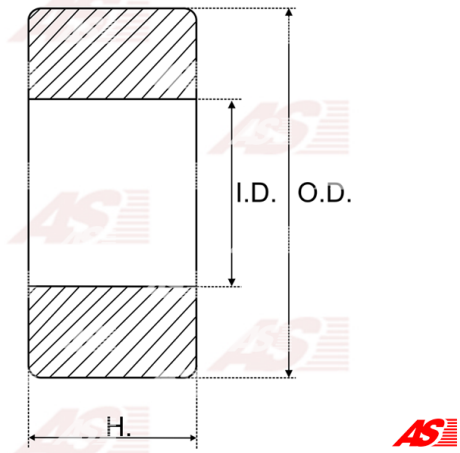

Data

AS index	ABE9011
Kategória	Ložiská
Výrobca	AS-PL
Náhrada za	Bearing

Vlastnosti produktu

Vnútorý priemer [mm]	8
Vonkajší priemer [mm]	22
výška [mm]	11

Referenčné číslo (12)

Number	Výrobca
8/22X11	BEARING SIZE
140231	CARGO
8.8691.0	IKA
S930P17170	MITSUBISHI
B8-74D	NSK
1114876	POWERMAX
1039-011RS	RS
10-874-4	WAI / TRANSPO
10-874-4W	WAI / TRANSPO
10-874W	WAI / TRANSPO
B874-2RS	WAI / TRANSPO
BRG66908	WOODAUTO