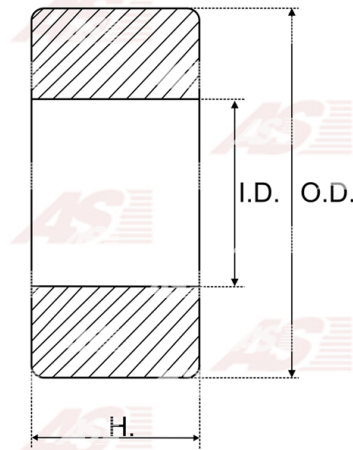

Data

AS index	ABE9012
Kategória	Ložiská
Výrobca	AS-PL
Náhrada za	Bearing

Vlastnosti produktu

Vnútorý priemer [mm]	8
Vonkajší priemer [mm]	23
výška [mm]	11

Referenčné číslo (16)

Number	Výrobca
BEX6015	ASHDOWN INGRAM
8/23X11	BEARING SIZE
140232	CARGO
6-B8-79	CIVIC/DA PARTS
8.8690.0	IKA
MD611150	MITSUBISHI
S930P17901	MITSUBISHI
S930P17970	MITSUBISHI
B8-79D	NSK
15-004	PAN PACIFIC
1114487	POWERMAX
1039-012RS	RS
10-879-4	WAI / TRANSP0
10-879-4W	WAI / TRANSP0
B879-2RS	WAI / TRANSP0
BRG66909	WOODAUTO