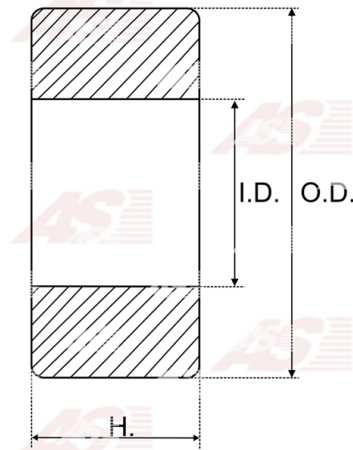

Data

AS index	ABE9013
Kategória	Ložiská
Výrobca	AS-PL
Náhrada za	Bearing

Vlastnosti produktu

Vnútorý priemer [mm]	10
Vonkajší priemer [mm]	23
výška [mm]	11

Referenčné číslo (12)

Number	Výrobca
6900BPL	BEARING
10/23X11	BEARING SIZE
140233	CARGO
CQ1020027	CQ
8.8685.0	IKA
B10-46D	NSK
1114744	POWERMAX
1039-013RS	RS
10-1046-4	WAI / TRANSCO
10-1046-4W	WAI / TRANSCO
B1046-2RS	WAI / TRANSCO
BRG66912	WOODAUTO