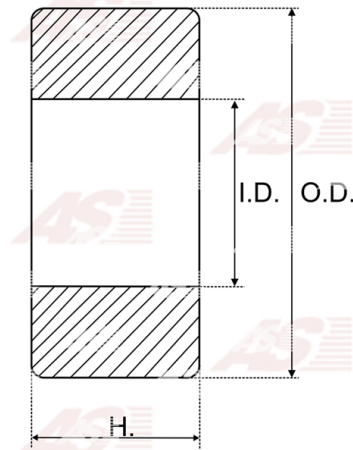

Data

AS index	ABE9013
Kategória	Ložiská
Výrobca	AS-PL
Náhrada za	Bearing

Vlastnosti produktu

Vnútorý priemer [mm]	10
Vonkajší priemer [mm]	23
výška [mm]	11

Referenčné číslo (12)

Number	Výrobca
6900BPL	BEARING
10/23X11	BEARING SIZE
140233	CARGO
CQ1020027	CQ
8.8685.0	IKA
B10-46D	NSK
1114744	POWERMAX
1039-013RS	RS
10-1046-4	WAI / TRANPO
10-1046-4W	WAI / TRANPO
B1046-2RS	WAI / TRANPO
BRG66912	WOODAUTO