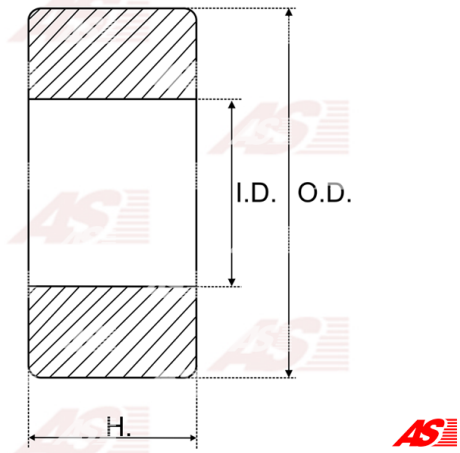

Data

AS index	ABE9014
Kategória	Ložiská
Výrobca	AS-PL
Náhrada za	Bearing

Vlastnosti produktu

Vnútorý priemer [mm]	8
Vonkajší priemer [mm]	23
výška [mm]	14

Referenčné číslo (18)

Number	Výrobca
BEX6113	ASHDOWN INGRAM
8/23X14	BEARING SIZE
140234	CARGO
6-B8-85D	CIVIC/DA PARTS
CQ1020024	CQ
8.8689.0	IKA
S930P18501	MITSUBISHI
S930P18570	MITSUBISHI
B8-85D	NSK
15-005	PAN PACIFIC
1039-014RS	RS
1039-014RS(BULK)	RS
1039-014RS(NSK)	RS
1039-014RS(NSK)(BULK)	RS
10-885-4	WAI / TRANSPO
10-885-4W	WAI / TRANSPO
B885-2RS	WAI / TRANSPO
BRG66910	WOODAUTO