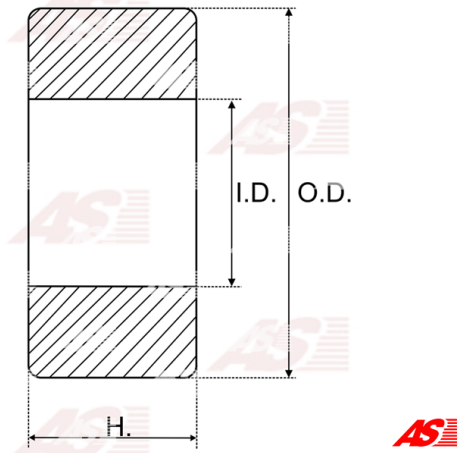

## Vlastnosti produktu

Vnútorý priemer [ mm ]	8
Vonkajší priemer [ mm ]	23
výška [ mm ]	14

## Referenčné číslo (18)

Number	Výrobca
BEX6113	ASHDOWN INGRAM
8/23X14	BEARING SIZE
140234	CARGO
6-B8-85D	CIVIC/DA PARTS
CQ1020024	CQ
8.8689.0	IKA
S930P18501	MITSUBISHI
S930P18570	MITSUBISHI
B8-85D	NSK
15-005	PAN PACIFIC
1039-014RS	RS
1039-014RS(BULK)	RS
1039-014RS(NSK)	RS
1039-014RS(NSK)(BULK)	RS
10-885-4	WAI / TRANSPO
10-885-4W	WAI / TRANSPO
B885-2RS	WAI / TRANSPO
BRG66910	WOODAUTO