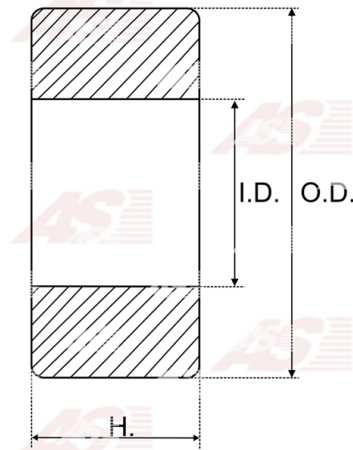

Data

AS index	ABE9017
Kategória	Ložiská
Výrobca	AS-PL
Náhrada za	Bearing

Vlastnosti produktu

Vnútorý priemer [mm]	15
Vonkajší priemer [mm]	46
výška [mm]	14

Referenčné číslo (21)

Number	Výrobca
BEX2007	ASHDOWN INGRAM
15/46X14	BEARING SIZE
140239	CARGO
6-336D	CIVIC/DA PARTS
CQ1020019	CQ
949100-3360	DENSO
949100-3361	DENSO
949100-3450	DENSO
949100-3461	DENSO
949100-3462	DENSO
949100-4620	DENSO
8.8540.0	IKA
336	KOYO
15-009	PAN PACIFIC
1114455	POWERMAX
1039-017RS	RS
10-3022-4	WAI / TRANSPO
10-3022-4E	WAI / TRANSPO
10-3022-4W	WAI / TRANSPO
6336-2RS	WAI / TRANSPO
BRG66919	WOODAUTO