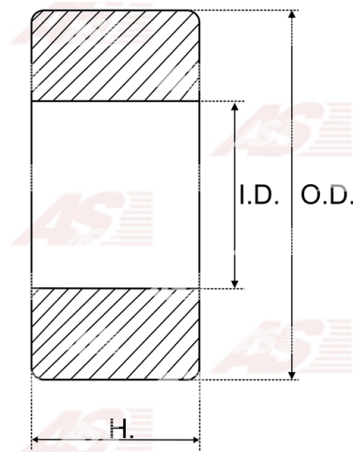

Data

AS index	ABE9017
Kategória	Ložiská
Výrobca	AS-PL
Náhrada za	Bearing

Vlastnosti produktu

Vnútorý priemer [mm]	15
Vonkajší priemer [mm]	46
výška [mm]	14

Referenčné číslo (21)

Number	Výrobca
BEX2007	ASHDOWN INGRAM
15/46X14	BEARING SIZE
140239	CARGO
6-336D	CIVIC/DA PARTS
CQ1020019	CQ
949100-3360	DENSO
949100-3361	DENSO
949100-3450	DENSO
949100-3461	DENSO
949100-3462	DENSO
949100-4620	DENSO
8.8540.0	IKA
336	KOYO
15-009	PAN PACIFIC
1114455	POWERMAX
1039-017RS	RS
10-3022-4	WAI / TRANSPO
10-3022-4E	WAI / TRANSPO
10-3022-4W	WAI / TRANSPO
6336-2RS	WAI / TRANSPO
BRG66919	WOODAUTO