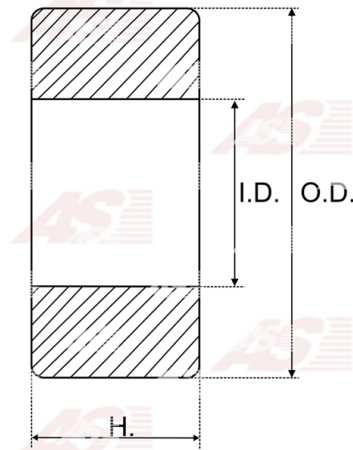

Data

AS index	ABE9019
Kategória	Ložiská
Výrobca	AS-PL
Náhrada za	Bearing

Vlastnosti produktu

Vnútorý priemer [mm]	10
Vonkajší priemer [mm]	26
výška [mm]	8

Referenčné číslo (30)

Number	Výrobca
UD03020ABE	AS-PL
BEX6000	ASHDOWN INGRAM
60002RS	BEARING
10/26X8	BEARING SIZE
140271	CARGO
CBE58100AS	CASCO
CQ1020029	CQ
1989646	DELCO
949100-2760	DENSO
60002RSRC3	FAG
6000C2HRS	FAG
6000J	HITACHI
8.8210.0	IKA
UMB120	LUCAS
S930P14101	MITSUBISHI
15-6000	PAN PACIFIC
1039-019RS	RS
1039-019RS(BULK)	RS
1039-019RS(NSK)	RS
1039-019RS(NSK)(BULK)	RS
1039-019RS(NTN)	RS
1039-019RS(NTN)(BULK)	RS
6000 2RSH/C3	SKF
60002RS1	SKF
6-100-4	WAI / TRANSP0
6-100-4N	WAI / TRANSP0
6-100-4W	WAI / TRANSP0