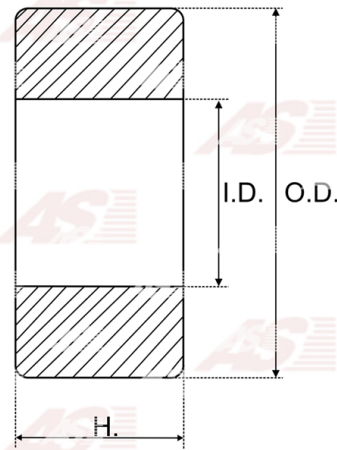

## Vlastnosti produktu

Vnútorý priemer [ mm ]	15
Vonkajší priemer [ mm ]	32
výška [ mm ]	9