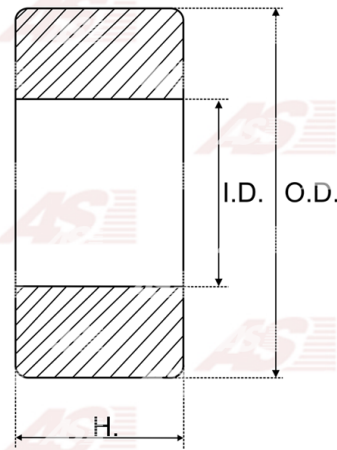

Data

AS index	ABE9020
Kategória	Ložiská
Výrobca	AS-PL
Náhrada za	Bearing

Vlastnosti produktu

Vnútorý priemer [mm]	15
Vonkajší priemer [mm]	32
výška [mm]	9

Referenčné číslo (42)

Number	Výrobca
BEX6002	ASHDOWN INGRAM
60022RS	BEARING
15/32X9	BEARING SIZE
1900905162	BOSCH
140272	CARGO
CBE58102AS	CASCO
9G9817	CATERPILLAR
10498717	DELCO
949100-1860	DENSO
949100-2740	DENSO
949100-2940	DENSO
949100-3670	DENSO
949100-3920	DENSO
949100-4130	DENSO
949100-5220	DENSO
949100-5240	DENSO
949100-5250	DENSO
60022RSRC3	FAG
28252-1250	HINO
28252-1520	HINO
98811-5105	HINO
98811-5107	HINO
2114-65502	HITACHI
2130-1509	HITACHI
8.8144.0	IKA
66201017	LUCAS
MD607637	mitsubishi