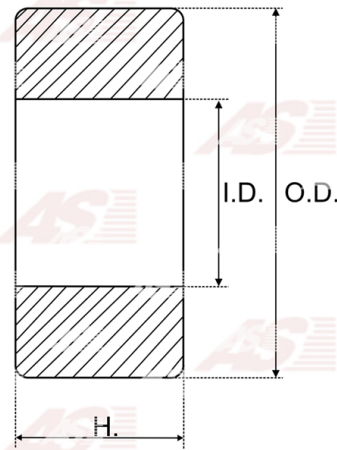

Data

AS index	ABE9024
Kategória	Ložiská
Výrobca	AS-PL
Náhrada za	Bearing

Vlastnosti produktu

Vnútorý priemer [mm]	17
Vonkajší priemer [mm]	52
výška [mm]	16

Referenčné číslo (23)

Number	Výrobca
BEX2002	ASHDOWN INGRAM
17/52X16	BEARING SIZE
140460	CARGO
142075	CARGO
CBE58145AS	CASCO
6-333D	CIVIC/DA PARTS
CQ1020053	CQ
CQ1020062	CQ
949100-3330	DENSO
949100-4370	DENSO
949100-5010	DENSO
949100-6750	DENSO
8.8539.0	IKA
333	KOYO
15-027	PAN PACIFIC
1114325	POWERMAX
1039-024RS	RS
90099-10192	TOYOTA
10-3042-4	WAI / TRANSPO
10-3042-4E	WAI / TRANSPO
10-3042-4W	WAI / TRANSPO
6333-2RS	WAI / TRANSPO
BRG66922	WOODAUTO