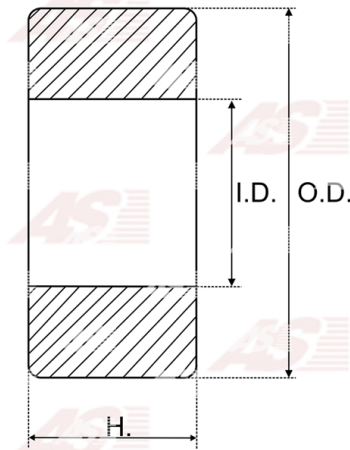

Data

AS index	ABE9024
Kategória	Ložiská
Výrobca	AS-PL
Náhrada za	Bearing

Vlastnosti produktu

Vnútorý priemer [mm]	17
Vonkajší priemer [mm]	52
výška [mm]	16

Referenčné číslo (23)

Number	Výrobca
BEX2002	ASHDOWN INGRAM
17/52X16	BEARING SIZE
140460	CARGO
142075	CARGO
CBE58145AS	CASCO
6-333D	CIVIC/DA PARTS
CQ1020053	CQ
CQ1020062	CQ
949100-3330	DENSO
949100-4370	DENSO
949100-5010	DENSO
949100-6750	DENSO
8.8539.0	IKA
333	KOYO
15-027	PAN PACIFIC
1114325	POWERMAX
1039-024RS	RS
90099-10192	TOYOTA
10-3042-4	WAI / TRANSPO
10-3042-4E	WAI / TRANSPO
10-3042-4W	WAI / TRANSPO
6333-2RS	WAI / TRANSPO
BRG66922	WOODAUTO