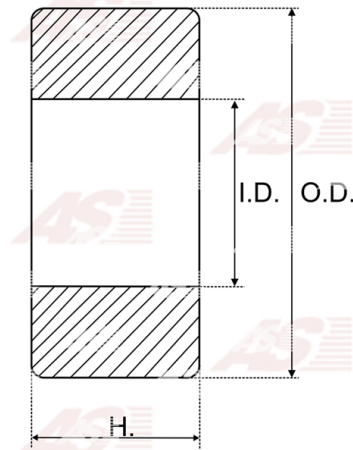

Data

AS index	ABE9024
Kategória	Ložiská
Výrobca	AS-PL
Náhrada za	Bearing

Vlastnosti produktu

Vnútorý priemer [mm]	17
Vonkajší priemer [mm]	52
výška [mm]	16

Referenčné číslo (23)

Number	Výrobca
BEX2002	ASHDOWN INGRAM
17/52X16	BEARING SIZE
140460	CARGO
142075	CARGO
CBE58145AS	CASCO
6-333D	CIVIC/DA PARTS
CQ1020053	CQ
CQ1020062	CQ
949100-3330	DENSO
949100-4370	DENSO
949100-5010	DENSO
949100-6750	DENSO
8.8539.0	IKA
333	KOYO
15-027	PAN PACIFIC
1114325	POWERMAX
1039-024RS	RS
90099-10192	TOYOTA
10-3042-4	WAI / TRANSPO
10-3042-4E	WAI / TRANSPO
10-3042-4W	WAI / TRANSPO
6333-2RS	WAI / TRANSPO
BRG66922	WOODAUTO