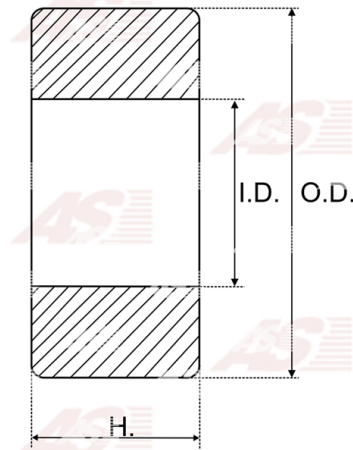

## Vlastnosti produktu

Vnútorý priemer [ mm ]	17
Vonkajší priemer [ mm ]	52
výška [ mm ]	21

## Referenčné číslo (13)

Number	Výrobca
17/52X21	BEARING SIZE
1120905005	BOSCH
1120905103	BOSCH
140569	CARGO
6-62304	CIVIC/DA PARTS
CQ1020055	CQ
8.8130.0	IKA
TM62304LLUA17	NSK
1113842	POWERMAX
1039-025RS	RS
1039-025RS(NTN)	RS
10-62304-4	WAI / TRANSPO
BRG6230417D	WOODAUTO