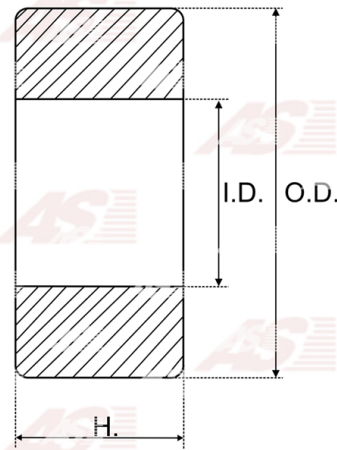

Data

AS index	ABE9025
Kategória	Ložiská
Výrobca	AS-PL
Náhrada za	Bearing

Vlastnosti produktu

Vnútorý priemer [mm]	17
Vonkajší priemer [mm]	52
výška [mm]	21

Referenčné číslo (13)

Number	Výrobca
17/52X21	BEARING SIZE
1120905005	BOSCH
1120905103	BOSCH
140569	CARGO
6-62304	CIVIC/DA PARTS
CQ1020055	CQ
8.8130.0	IKA
TM62304LLUA17	NSK
1113842	POWERMAX
1039-025RS	RS
1039-025RS(NTN)	RS
10-62304-4	WAI / TRANSCO
BRG6230417D	WOODAUTO