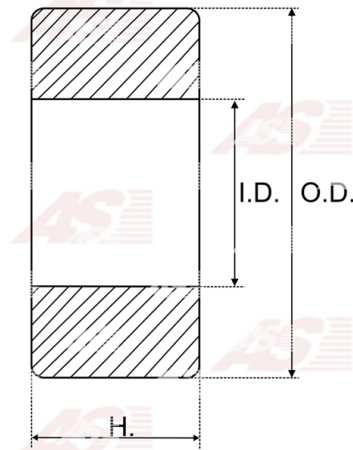

Data

AS index	ABE9026
Kategória	Ložiská
Výrobca	AS-PL
Náhrada za	Bearing

Vlastnosti produktu

Vnútorý priemer [mm]	15
Vonkajší priemer [mm]	52
výška [mm]	16

Referenčné číslo (20)

Number	Výrobca
BEX2009	ASHDOWN INGRAM
15/52X16	BEARING SIZE
140462	CARGO
6-382	CIVIC/DA PARTS
CQ1020045	CQ
949100-3820	DENSO
949100-3821	DENSO
949100-5750	DENSO
8.8141.0	IKA
382	KOYO
883	KOYO
15-015	PAN PACIFIC
1110541	POWERMAX
1039-026RS	RS
1039-026RS(NSK)	RS
10-3041-4	WAI / TRANSP0
10-3041-4E	WAI / TRANSP0
10-3041-4W	WAI / TRANSP0
6382-2RS	WAI / TRANSP0
BRG66921	WOODAUTO