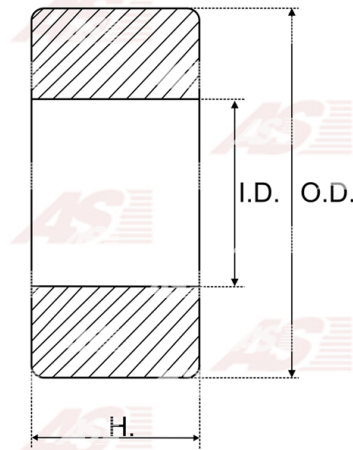

Data

AS index	ABE9026
Kategória	Ložiská
Výrobca	AS-PL
Náhrada za	Bearing

Vlastnosti produktu

Vnútorý priemer [mm]	15
Vonkajší priemer [mm]	52
výška [mm]	16

Referenčné číslo (20)

Number	Výrobca
BEX2009	ASHDOWN INGRAM
15/52X16	BEARING SIZE
140462	CARGO
6-382	CIVIC/DA PARTS
CQ1020045	CQ
949100-3820	DENSO
949100-3821	DENSO
949100-5750	DENSO
8.8141.0	IKA
382	KOYO
883	KOYO
15-015	PAN PACIFIC
1110541	POWERMAX
1039-026RS	RS
1039-026RS(NSK)	RS
10-3041-4	WAI / TRANSCO
10-3041-4E	WAI / TRANSCO
10-3041-4W	WAI / TRANSCO
6382-2RS	WAI / TRANSCO
BRG66921	WOODAUTO