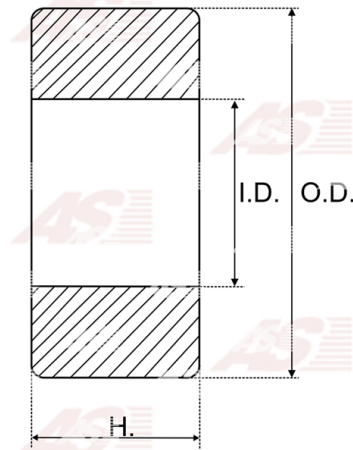

Data

AS index	ABE9029
Kategória	Ložiská
Výrobca	AS-PL
Náhrada za	Bearing

Vlastnosti produktu

Vnútorý priemer [mm]	17
Vonkajší priemer [mm]	62
výška [mm]	17

Referenčné číslo (9)

Number	Výrobca
6403	BEARING
17/62X17	BEARING SIZE
140401	CARGO
CQ1020017	CQ
8.8278.0	IKA
1039-029RS	RS
102130	VALEO
6-403-4W	WAI / TRANSPO
BRG39222	WOODAUTO