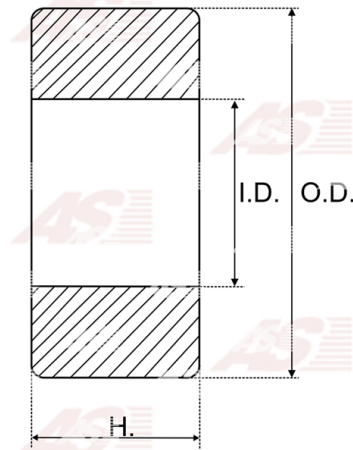

Data

AS index	ABE9029
Kategória	Ložiská
Výrobca	AS-PL
Náhrada za	Bearing

Vlastnosti produktu

Vnútorý priemer [mm]	17
Vonkajší priemer [mm]	62
výška [mm]	17

Referenčné číslo (9)

Number	Výrobca
6403	BEARING
17/62X17	BEARING SIZE
140401	CARGO
CQ1020017	CQ
8.8278.0	IKA
1039-029RS	RS
102130	VALEO
6-403-4W	WAI / TRANSPO
BRG39222	WOODAUTO

Využitie

BOSCH

Referenčné číslo	Výrobca
9120080031	BOSCH
9120080049	BOSCH
9120080083	BOSCH
9120080085	BOSCH
9120080132	BOSCH