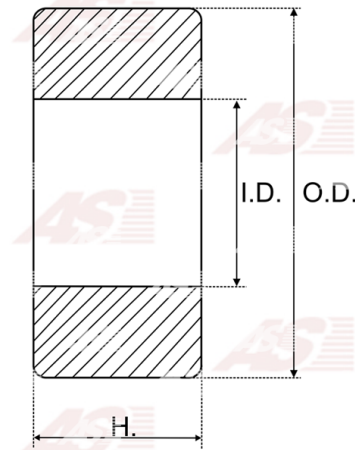

## Vlastnosti produktu

Vnútorý priemer [ mm ]	15
Vonkajší priemer [ mm ]	38
výška [ mm ]	19

## Referenčné číslo (14)

Number	Výrobca
BEX2005	ASHDOWN INGRAM
15/38X19	BEARING SIZE
140461	CARGO
6-348D	CIVIC/DA PARTS
CQ1020001	CQ
949100-3480	DENSO
949100-3481	DENSO
348	KOYO
1115764	POWERMAX
1039-031RS	RS
10-2022-4	WAI / TRANSP0
10-2022-4W	WAI / TRANSP0
6348-2RS	WAI / TRANSP0
BRG66917	WOODAUTO