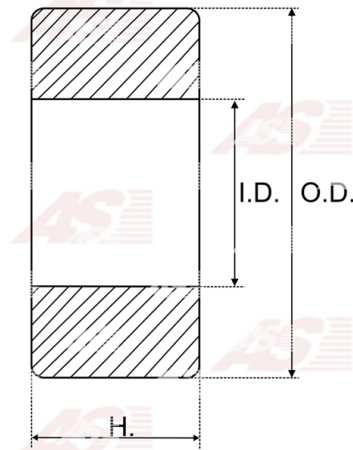

Data

AS index	ABE9032
Kategória	Ložiská
Výrobca	AS-PL
Náhrada za	Bearing

Vlastnosti produktu

Vnútorý priemer [mm]	10
Vonkajší priemer [mm]	27
výška [mm]	14

Referenčné číslo (13)

Number	Výrobca
10/27X14	BEARING SIZE
140588	CARGO
CQ1020030	CQ
MD618179	MITSUBISHI
S930P64570	MITSUBISHI
SC0081LHIA	MITSUBISHI
B10-27D	NSK
1115817	POWERMAX
1039-032RS	RS
10-900-4	WAI / TRANSCO
10-900-4W	WAI / TRANSCO
B811-2RS	WAI / TRANSCO
BRG66911	WOODAUTO