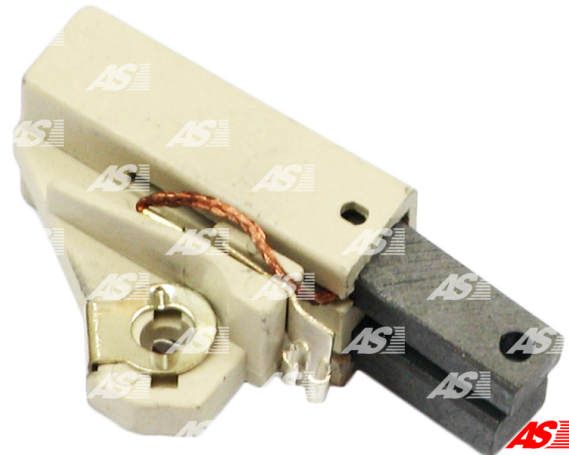

## Data

AS index	ABH1003
Kategória	Držiaky uhlíkov pre alternátory
Výrobca	AS-PL
Náhrada za	Delco

## Vlastnosti produktu

Voltage.	12
----------	----

## Referenčné číslo (15)

Number	Výrobca
131915	CARGO
CQ1000002	CQ
10472881	DELCO
10473364	DELCO
10474290	DELCO
10490180	DELCO
1989651	DELCO
3493091	DELCO
D789	DELCO
7.7162.1	IKA
1112527	POWERMAX
1142-003RS	RS
BH-1300	UNIPOINT
39-106	WAI / TRANSPO
BHD4982F	WOODAUTO