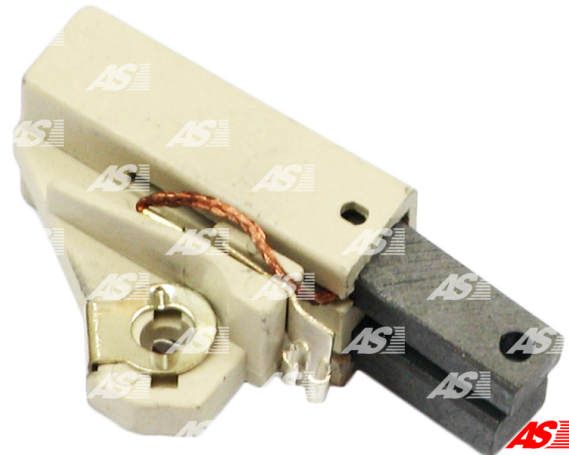

## Data

AS index	ABH1003
Kategória	Držiaky uhlíkov pre alternátory
Výrobca	AS-PL
Náhrada za	Delco

## Vlastnosti produktu

Voltage.	12
----------	----

## Referenčné číslo (15)

Number	Výrobca
131915	CARGO
CQ1000002	CQ
10472881	DELCO
10473364	DELCO
10474290	DELCO
10490180	DELCO
1989651	DELCO
3493091	DELCO
D789	DELCO
7.7162.1	IKA
1112527	POWERMAX
1142-003RS	RS
BH-1300	UNIPOINT
39-106	WAI / TRANSPO
BHD4982F	WOODAUTO

### AS-PL

Referenčné číslo	Výrobca
A1008	AS-PL

**DELCO**

Referenčné číslo	Výrobca
10463007	DELCO
10463011	DELCO
10463012	DELCO
10463013	DELCO
10463014	DELCO
10463015	DELCO
10463016	DELCO
10463017	DELCO
10463043	DELCO
10463097	DELCO
10463172	DELCO
10463176	DELCO
10463187	DELCO
10463197	DELCO
10479097	DELCO
10479806	DELCO
10479807	DELCO
10479808	DELCO
10479814	DELCO
10479815	DELCO
10479816	DELCO
10479874	DELCO
10479895	DELCO
10479897	DELCO
10479901	DELCO
10479902	DELCO
10479903	DELCO
10479905	DELCO
10479906	DELCO
10479909	DELCO
10479910	DELCO
10479911	DELCO
10479912	DELCO
10479913	DELCO
10479920	DELCO
10479921	DELCO
10479922	DELCO
10479938	DELCO
10479954	DELCO
10479962	DELCO
10479963	DELCO
10479974	DELCO
10479976	DELCO
10479990	DELCO
10479993	DELCO
10479998	DELCO
10479999	DELCO
10480000	DELCO
10480025	DELCO
10480027	DELCO
10480028	DELCO
10480035	DELCO
10480036	DELCO
10480037	DELCO