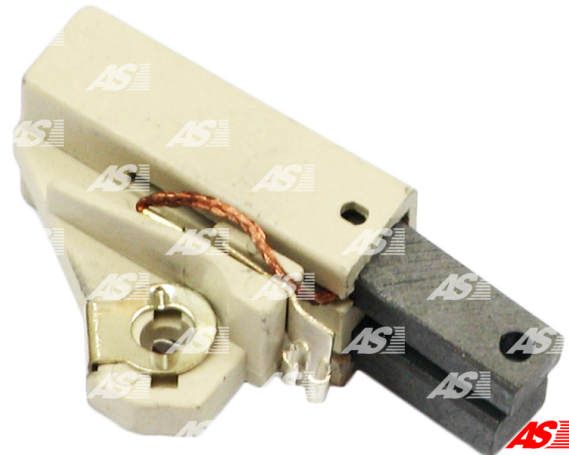

Data

AS index	ABH1003
Kategória	Držiaky uhlíkov pre alternátory
Výrobca	AS-PL
Náhrada za	Delco

Vlastnosti produktu

Voltage.	12
----------	----

Referenčné číslo (15)

Number	Výrobca
131915	CARGO
CQ1000002	CQ
10472881	DELCO
10473364	DELCO
10474290	DELCO
10490180	DELCO
1989651	DELCO
3493091	DELCO
D789	DELCO
7.7162.1	IKA
1112527	POWERMAX
1142-003RS	RS
BH-1300	UNIPOINT
39-106	WAI / TRANSPO
BHD4982F	WOODAUTO

Využitie

AS-PL

Referenčné číslo	Výrobca
A1008	AS-PL

DELCO

Referenčné číslo	Výrobca
10463007	DELCO
10463011	DELCO
10463012	DELCO
10463013	DELCO
10463014	DELCO
10463015	DELCO
10463016	DELCO
10463017	DELCO
10463043	DELCO
10463097	DELCO
10463172	DELCO
10463176	DELCO
10463187	DELCO
10463197	DELCO
10479097	DELCO
10479806	DELCO
10479807	DELCO
10479808	DELCO
10479814	DELCO
10479815	DELCO
10479816	DELCO
10479874	DELCO
10479895	DELCO
10479897	DELCO
10479901	DELCO
10479902	DELCO
10479903	DELCO
10479905	DELCO
10479906	DELCO
10479909	DELCO
10479910	DELCO
10479911	DELCO
10479912	DELCO
10479913	DELCO
10479920	DELCO
10479921	DELCO
10479922	DELCO
10479938	DELCO
10479954	DELCO
10479962	DELCO
10479963	DELCO
10479974	DELCO
10479976	DELCO
10479990	DELCO
10479993	DELCO
10479998	DELCO
10479999	DELCO
10480000	DELCO
10480025	DELCO
10480027	DELCO
10480028	DELCO
10480035	DELCO
10480036	DELCO
10480037	DELCO