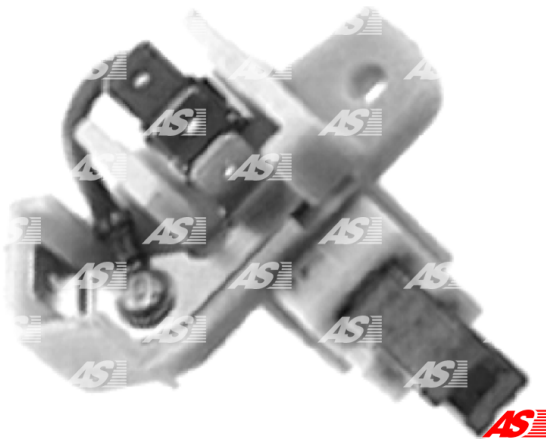

Data

AS index	ABH4001
Kategória	Držiaky uhlíkov pre alternátory
Výrobca	AS-PL
Náhrada za	Magneti Marelli

Vlastnosti produktu

Voltage.	12
----------	----

Referenčné číslo (11)

Number	Výrobca
130704	CARGO
CBH30103AS	CASCO
9935112	FIAT
9957715	FIAT
9983359	FIAT
139846	HUCO
ULB813	LUCAS
74876641	MAGNETI MARELLI
1112631	POWERMAX
1145-001RS	RS
BHD3964A	WOODAUTO

Využitie

DENSO

Referenčné číslo	Výrobca
1002130740	DENSO

EFEL

Referenčné číslo	Výrobca
10890	EFEL
10910	EFEL
11495	EFEL

ISKRA / LETRIKA

Referenčné číslo	Výrobca
AAK4513	ISKRA / LETRIKA

MAGNETI MARELLI