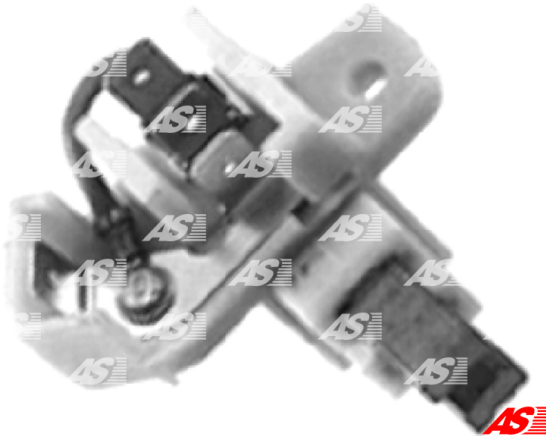

Data

AS index	ABH4001
Kategória	Držiaky uhlíkov pre alternátory
Výrobca	AS-PL
Náhrada za	Magneti Marelli

Vlastnosti produktu

Voltage.	12
----------	----

Referenčné číslo (11)

Number	Výrobca
130704	CARGO
CBH30103AS	CASCO
9935112	FIAT
9957715	FIAT
9983359	FIAT
139846	HUCO
ULB813	LUCAS
74876641	MAGNETI MARELLI
1112631	POWERMIX
1145-001RS	RS
BHD3964A	WOODAUTO

Využitie

DENSO

Referenčné číslo	Výrobca
1002130740	DENSO

EFEL

Referenčné číslo	Výrobca
10890	EFEL
10910	EFEL
11495	EFEL

ISKRA / LETRIKA

Referenčné číslo	Výrobca
AAK4513	ISKRA / LETRIKA

MAGNETI MARELLI