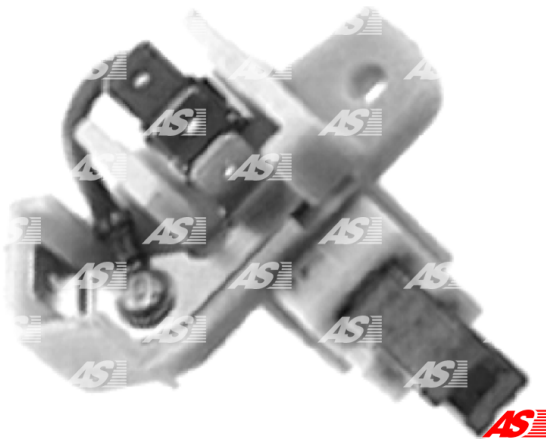

Data

| | |
|------------|---------------------------------|
| AS index | ABH4001 |
| Kategória | Držiaky uhlíkov pre alternátory |
| Výrobca | AS-PL |
| Náhrada za | Magneti Marelli |

Vlastnosti produktu

| | |
|----------|----|
| Voltage. | 12 |
|----------|----|

Referenčné číslo (11)

| Number | Výrobca |
|------------|-----------------|
| 130704 | CARGO |
| CBH30103AS | CASCO |
| 9935112 | FIAT |
| 9957715 | FIAT |
| 9983359 | FIAT |
| 139846 | HUCO |
| ULB813 | LUCAS |
| 74876641 | MAGNETI MARELLI |
| 1112631 | POWERMAX |
| 1145-001RS | RS |
| BHD3964A | WOODAUTO |

Využitie

DENSO

| Referenčné číslo | Výrobca |
|------------------|---------|
| 1002130740 | DENSO |

EFEL

| Referenčné číslo | Výrobca |
|------------------|---------|
| 10890 | EFEL |
| 10910 | EFEL |
| 11495 | EFEL |