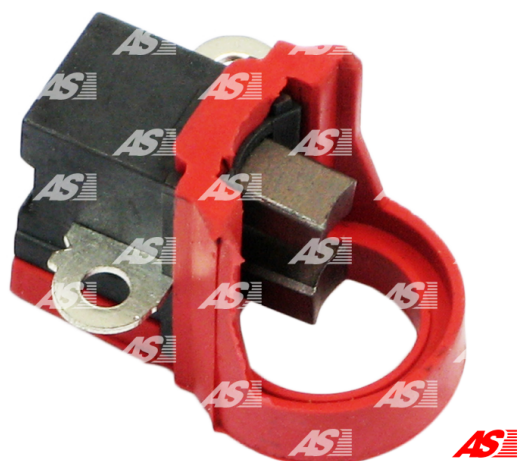

Data

AS index	ABH6001
Kategória	Držiaky uhlíkov pre alternátory
Výrobca	AS-PL
Náhrada za	Denso

Vlastnosti produktu

Voltage.	12
----------	----

Referenčné číslo (29)

Number	Výrobca
KAX70300	ASHDOWN INGRAM
132084	CARGO
CBH40108AS	CASCO
CBH40110AS	CASCO
500402	CIVIC/DA PARTS
CQ1000024	CQ
021620-2010	DENSO
021620-2130	DENSO
021620-2180	DENSO
021620-2190	DENSO
021620-2201	DENSO
021620-2220	DENSO
021620-2310	DENSO
021620-2360	DENSO
021620-2630	DENSO
021620-2750	DENSO
021620-2760	DENSO
021620-2870	DENSO
021621-0650	DENSO
M371X64871	MITSUBISHI
86-023	PAN PACIFIC
1113670	POWERMAX
81113670	POWERMAX
1143-001RS	RS
BH-601	UNIPOINT
BH-631	UNIPOINT

39-8200	WAI / TRANSP
39-8200-1	WAI / TRANSP
BHD4987	WOODAUTO

Využitie

AS-PL

Referenčné číslo	Výrobca
A6014	AS-PL
A6025	AS-PL
A6202	AS-PL
A6212	AS-PL
A6213	AS-PL

DAIHATSU

Referenčné číslo	Výrobca
2704064150000	DAIHATSU
2706058020000	DAIHATSU
2706087103000	DAIHATSU
2706087104000	DAIHATSU
2706087106000	DAIHATSU
2706087107000	DAIHATSU
2706087108000	DAIHATSU
2706087201000	DAIHATSU
2706087202000	DAIHATSU
2706087211000	DAIHATSU
2706087212000	DAIHATSU
2706087501000	DAIHATSU
2706087502000	DAIHATSU
2706087601000	DAIHATSU
2706087602000	DAIHATSU
2706087605000	DAIHATSU
2706087608000	DAIHATSU
2706087701000	DAIHATSU
2706087704000	DAIHATSU
2706087705000	DAIHATSU
2706087706000	DAIHATSU
2706087707000	DAIHATSU
2706087709000	DAIHATSU
2706087714000	DAIHATSU
2706087715000	DAIHATSU
2706087716000	DAIHATSU
2706087717000	DAIHATSU
2706087719000	DAIHATSU
2706087721000	DAIHATSU
2706096001000	DAIHATSU
2706097705000	DAIHATSU