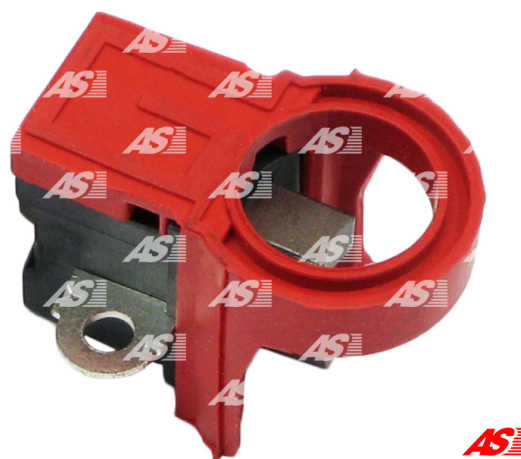

Data

AS index	ABH6001
Kategória	Držiaky uhlíkov pre alternátory
Výrobca	AS-PL
Náhrada za	Denso

Vlastnosti produktu

Voltage.	12
----------	----

Referenčné číslo (29)

Number	Výrobca
KAX70300	ASHDOWN INGRAM
132084	CARGO
CBH40108AS	CASCO
CBH40110AS	CASCO
500402	CIVIC/DA PARTS
CQ1000024	CQ
021620-2010	DENSO
021620-2130	DENSO
021620-2180	DENSO
021620-2190	DENSO
021620-2201	DENSO
021620-2220	DENSO
021620-2310	DENSO
021620-2360	DENSO
021620-2630	DENSO
021620-2750	DENSO
021620-2760	DENSO
021620-2870	DENSO
021621-0650	DENSO
M371X64871	MITSUBISHI
86-023	PAN PACIFIC
1113670	POWERMAX
81113670	POWERMAX
1143-001RS	RS
BH-601	UNIPOINT
BH-631	UNIPOINT

39-8200	WAI / TRANSP
39-8200-1	WAI / TRANSP
BHD4987	WOODAUTO

Využitie

AS-PL

Referenčné číslo	Výrobca
A6014	AS-PL
A6025	AS-PL
A6202	AS-PL
A6212	AS-PL
A6213	AS-PL

DAIHATSU

Referenčné číslo	Výrobca
2704064150000	DAIHATSU
2706058020000	DAIHATSU
2706087103000	DAIHATSU
2706087104000	DAIHATSU
2706087106000	DAIHATSU
2706087107000	DAIHATSU
2706087108000	DAIHATSU
2706087201000	DAIHATSU
2706087202000	DAIHATSU
2706087211000	DAIHATSU
2706087212000	DAIHATSU
2706087501000	DAIHATSU
2706087502000	DAIHATSU
2706087601000	DAIHATSU
2706087602000	DAIHATSU
2706087605000	DAIHATSU
2706087608000	DAIHATSU
2706087701000	DAIHATSU
2706087704000	DAIHATSU
2706087705000	DAIHATSU
2706087706000	DAIHATSU
2706087707000	DAIHATSU
2706087709000	DAIHATSU
2706087714000	DAIHATSU
2706087715000	DAIHATSU
2706087716000	DAIHATSU
2706087717000	DAIHATSU
2706087719000	DAIHATSU
2706087721000	DAIHATSU
2706096001000	DAIHATSU
2706097705000	DAIHATSU