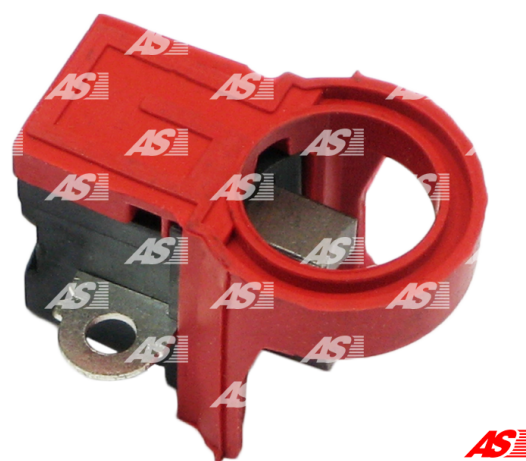

Data

AS index	ABH6001
Kategória	Držiaky uhlíkov pre alternátory
Výrobca	AS-PL
Náhrada za	Denso

Vlastnosti produktu

Voltage.	12
----------	----

Referenčné číslo (29)

Number	Výrobca
KAX70300	ASHDOWN INGRAM
132084	CARGO
CBH40108AS	CASCO
CBH40110AS	CASCO
500402	CIVIC/DA PARTS
CQ1000024	CQ
021620-2010	DENSO
021620-2130	DENSO
021620-2180	DENSO
021620-2190	DENSO
021620-2201	DENSO
021620-2220	DENSO
021620-2310	DENSO
021620-2360	DENSO
021620-2630	DENSO
021620-2750	DENSO
021620-2760	DENSO
021620-2870	DENSO
021621-0650	DENSO
M371X64871	MITSUBISHI
86-023	PAN PACIFIC
1113670	POWERMAX
81113670	POWERMAX
1143-001RS	RS
BH-601	UNIPOINT
BH-631	UNIPOINT

39-8200	WAI / TRANSP
39-8200-1	WAI / TRANSP
BHD4987	WOODAUTO

Využitie

AS-PL

Referenčné číslo	Výrobca
A6014	AS-PL
A6025	AS-PL
A6202	AS-PL
A6212	AS-PL
A6213	AS-PL

DAIHATSU

Referenčné číslo	Výrobca
2704064150000	DAIHATSU
2706058020000	DAIHATSU
2706087103000	DAIHATSU
2706087104000	DAIHATSU
2706087106000	DAIHATSU
2706087107000	DAIHATSU
2706087108000	DAIHATSU
2706087201000	DAIHATSU
2706087202000	DAIHATSU
2706087211000	DAIHATSU
2706087212000	DAIHATSU
2706087501000	DAIHATSU
2706087502000	DAIHATSU
2706087601000	DAIHATSU
2706087602000	DAIHATSU
2706087605000	DAIHATSU
2706087608000	DAIHATSU
2706087701000	DAIHATSU
2706087704000	DAIHATSU
2706087705000	DAIHATSU
2706087706000	DAIHATSU
2706087707000	DAIHATSU
2706087709000	DAIHATSU
2706087714000	DAIHATSU
2706087715000	DAIHATSU
2706087716000	DAIHATSU
2706087717000	DAIHATSU
2706087719000	DAIHATSU
2706087721000	DAIHATSU
2706096001000	DAIHATSU
2706097705000	DAIHATSU