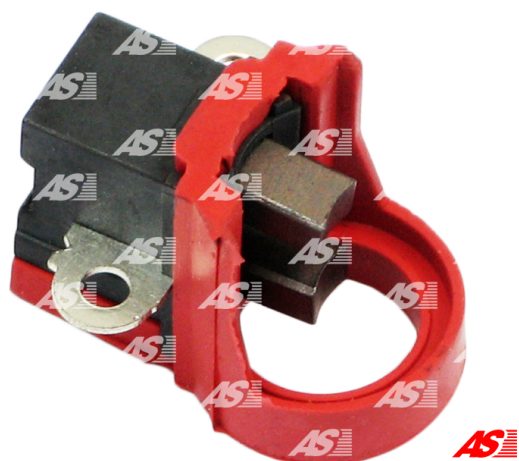

**Data**

AS index	ABH6001
Kategória	Držiaky kief alternátorov
Výrobca	AS-PL
Náhrada za	Denso

Vlastnosti produktu

Voltage.	12
----------	----

**Referenčné číslo (29)**

Number	Výrobca
KAX70300	ASHDOWN INGRAM
132084	CARGO
CBH40108AS	CASCO
CBH40110AS	CASCO
500402	CIVIC/DA PARTS
CQ1000024	CQ
021620-2010	DENSO
021620-2130	DENSO
021620-2180	DENSO
021620-2190	DENSO
021620-2201	DENSO
021620-2220	DENSO
021620-2310	DENSO
021620-2360	DENSO
021620-2630	DENSO
021620-2750	DENSO
021620-2760	DENSO
021620-2870	DENSO
021621-0650	DENSO
M371X64871	MITSUBISHI
86-023	PAN PACIFIC
1113670	POWERMAX
81113670	POWERMAX
1143-001RS	RS
BH-601	UNIPOINT
BH-631	UNIPOINT

39-8200	WAI / TRANspo
39-8200-1	WAI / TRANspo
BHD4987	WOODAUTO

Využitie

AS-PL

Referenčné číslo	Výrobca
A6014	AS-PL
A6025	AS-PL
A6202	AS-PL
A6212	AS-PL
A6213	AS-PL
A6215	AS-PL

DAIHATSU

Referenčné číslo	Výrobca
2704064150000	DAIHATSU
2706058020000	DAIHATSU
2706087103000	DAIHATSU
2706087104000	DAIHATSU
2706087106000	DAIHATSU
2706087107000	DAIHATSU
2706087108000	DAIHATSU
2706087201000	DAIHATSU
2706087202000	DAIHATSU
2706087211000	DAIHATSU
2706087212000	DAIHATSU
2706087501000	DAIHATSU
2706087502000	DAIHATSU
2706087601000	DAIHATSU
2706087602000	DAIHATSU
2706087605000	DAIHATSU
2706087608000	DAIHATSU
2706087701000	DAIHATSU
2706087704000	DAIHATSU
2706087705000	DAIHATSU
2706087706000	DAIHATSU
2706087707000	DAIHATSU
2706087709000	DAIHATSU
2706087714000	DAIHATSU
2706087715000	DAIHATSU
2706087716000	DAIHATSU
2706087717000	DAIHATSU
2706087719000	DAIHATSU
2706087721000	DAIHATSU
2706096001000	DAIHATSU
2706097705000	DAIHATSU