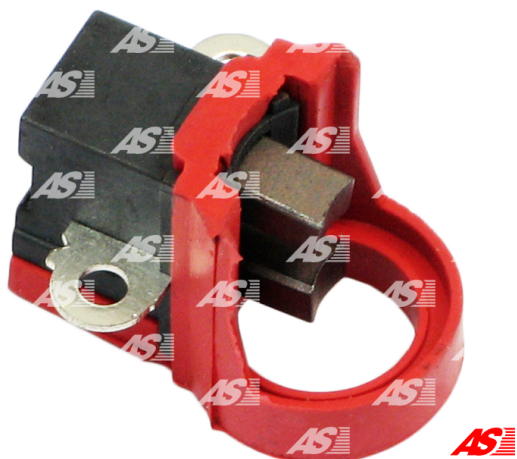

Data

AS index	ABH6001
Kategória	Držiaky uhlíkov pre alternátory
Výrobca	AS-PL
Náhrada za	Denso

Vlastnosti produktu

Voltage.	12
----------	----

Referenčné číslo (29)

Number	Výrobca
KAX70300	ASHDOWN INGRAM
132084	CARGO
CBH40108AS	CASCO
CBH40110AS	CASCO
500402	CIVIC/DA PARTS
CQ1000024	CQ
021620-2010	DENSO
021620-2130	DENSO
021620-2180	DENSO
021620-2190	DENSO
021620-2201	DENSO
021620-2220	DENSO
021620-2310	DENSO
021620-2360	DENSO
021620-2630	DENSO
021620-2750	DENSO
021620-2760	DENSO
021620-2870	DENSO
021621-0650	DENSO
M371X64871	MITSUBISHI
86-023	PAN PACIFIC
1113670	POWERMAX
81113670	POWERMAX
1143-001RS	RS
BH-601	UNIPOINT
BH-631	UNIPOINT

39-8200	WAI / TRANSP0
39-8200-1	WAI / TRANSP0
BHD4987	WOODAUTO

Využitie

AS-PL

Referenčné číslo	Výrobca
A6014	AS-PL
A6025	AS-PL
A6202	AS-PL
A6212	AS-PL
A6213	AS-PL

DAIHATSU

Referenčné číslo	Výrobca
2704064150000	DAIHATSU
2706058020000	DAIHATSU
2706087103000	DAIHATSU
2706087104000	DAIHATSU
2706087106000	DAIHATSU
2706087107000	DAIHATSU
2706087108000	DAIHATSU
2706087201000	DAIHATSU
2706087202000	DAIHATSU
2706087211000	DAIHATSU
2706087212000	DAIHATSU
2706087501000	DAIHATSU
2706087502000	DAIHATSU
2706087601000	DAIHATSU
2706087602000	DAIHATSU
2706087605000	DAIHATSU
2706087608000	DAIHATSU
2706087701000	DAIHATSU
2706087704000	DAIHATSU
2706087705000	DAIHATSU
2706087706000	DAIHATSU
2706087707000	DAIHATSU
2706087709000	DAIHATSU
2706087714000	DAIHATSU
2706087715000	DAIHATSU
2706087716000	DAIHATSU
2706087717000	DAIHATSU
2706087719000	DAIHATSU
2706087721000	DAIHATSU
2706096001000	DAIHATSU
2706097705000	DAIHATSU