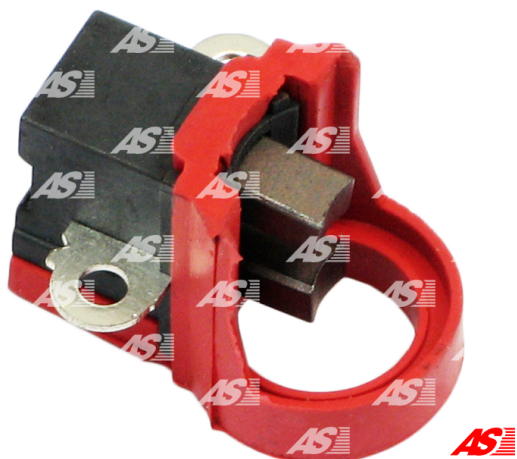

Data

AS index	ABH6001
Kategória	Držiaky uhlíkov pre alternátory
Výrobca	AS-PL
Náhrada za	Denso

Vlastnosti produktu

Voltage.	12
----------	----

Referenčné číslo (29)

Number	Výrobca
KAX70300	ASHDOWN INGRAM
132084	CARGO
CBH40108AS	CASCO
CBH40110AS	CASCO
500402	CIVIC/DA PARTS
CQ1000024	CQ
021620-2010	DENSO
021620-2130	DENSO
021620-2180	DENSO
021620-2190	DENSO
021620-2201	DENSO
021620-2220	DENSO
021620-2310	DENSO
021620-2360	DENSO
021620-2630	DENSO
021620-2750	DENSO
021620-2760	DENSO
021620-2870	DENSO
021621-0650	DENSO
M371X64871	MITSUBISHI
86-023	PAN PACIFIC
1113670	POWERMAX
81113670	POWERMAX
1143-001RS	RS
BH-601	UNIPOINT
BH-631	UNIPOINT

39-8200	WAI / TRANSP
39-8200-1	WAI / TRANSP
BHD4987	WOODAUTO

Využitie

AS-PL

Referenčné číslo	Výrobca
A6014	AS-PL
A6025	AS-PL
A6202	AS-PL
A6212	AS-PL
A6213	AS-PL

DAIHATSU

Referenčné číslo	Výrobca
2704064150000	DAIHATSU
2706058020000	DAIHATSU
2706087103000	DAIHATSU
2706087104000	DAIHATSU
2706087106000	DAIHATSU
2706087107000	DAIHATSU
2706087108000	DAIHATSU
2706087201000	DAIHATSU
2706087202000	DAIHATSU
2706087211000	DAIHATSU
2706087212000	DAIHATSU
2706087501000	DAIHATSU
2706087502000	DAIHATSU
2706087601000	DAIHATSU
2706087602000	DAIHATSU
2706087605000	DAIHATSU
2706087608000	DAIHATSU
2706087701000	DAIHATSU
2706087704000	DAIHATSU
2706087705000	DAIHATSU
2706087706000	DAIHATSU
2706087707000	DAIHATSU
2706087709000	DAIHATSU
2706087714000	DAIHATSU
2706087715000	DAIHATSU
2706087716000	DAIHATSU
2706087717000	DAIHATSU
2706087719000	DAIHATSU
2706087721000	DAIHATSU
2706096001000	DAIHATSU
2706097705000	DAIHATSU