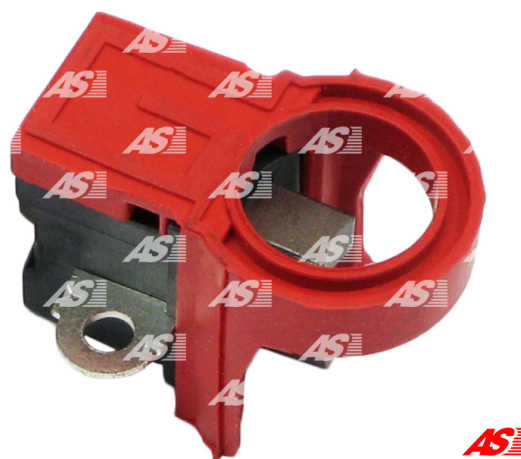

Data

AS index	ABH6001
Kategória	Držiaky uhlíkov pre alternátory
Výrobca	AS-PL
Náhrada za	Denso

Vlastnosti produktu

Voltage.	12
----------	----

Referenčné číslo (29)

Number	Výrobca
KAX70300	ASHDOWN INGRAM
132084	CARGO
CBH40108AS	CASCO
CBH40110AS	CASCO
500402	CIVIC/DA PARTS
CQ1000024	CQ
021620-2010	DENSO
021620-2130	DENSO
021620-2180	DENSO
021620-2190	DENSO
021620-2201	DENSO
021620-2220	DENSO
021620-2310	DENSO
021620-2360	DENSO
021620-2630	DENSO
021620-2750	DENSO
021620-2760	DENSO
021620-2870	DENSO
021621-0650	DENSO
M371X64871	MITSUBISHI
86-023	PAN PACIFIC
1113670	POWERMAX
81113670	POWERMAX
1143-001RS	RS
BH-601	UNIPOINT
BH-631	UNIPOINT

39-8200	WAI / TRANSP0
39-8200-1	WAI / TRANSP0
BHD4987	WOODAUTO

Využitie

AS-PL

Referenčné číslo	Výrobca
A6014	AS-PL
A6025	AS-PL
A6202	AS-PL
A6212	AS-PL
A6213	AS-PL

DAIHATSU

Referenčné číslo	Výrobca
2704064150000	DAIHATSU
2706058020000	DAIHATSU
2706087103000	DAIHATSU
2706087104000	DAIHATSU
2706087106000	DAIHATSU
2706087107000	DAIHATSU
2706087108000	DAIHATSU
2706087201000	DAIHATSU
2706087202000	DAIHATSU
2706087211000	DAIHATSU
2706087212000	DAIHATSU
2706087501000	DAIHATSU
2706087502000	DAIHATSU
2706087601000	DAIHATSU
2706087602000	DAIHATSU
2706087605000	DAIHATSU
2706087608000	DAIHATSU
2706087701000	DAIHATSU
2706087704000	DAIHATSU
2706087705000	DAIHATSU
2706087706000	DAIHATSU
2706087707000	DAIHATSU
2706087709000	DAIHATSU
2706087714000	DAIHATSU
2706087715000	DAIHATSU
2706087716000	DAIHATSU
2706087717000	DAIHATSU
2706087719000	DAIHATSU
2706087721000	DAIHATSU
2706096001000	DAIHATSU
2706097705000	DAIHATSU