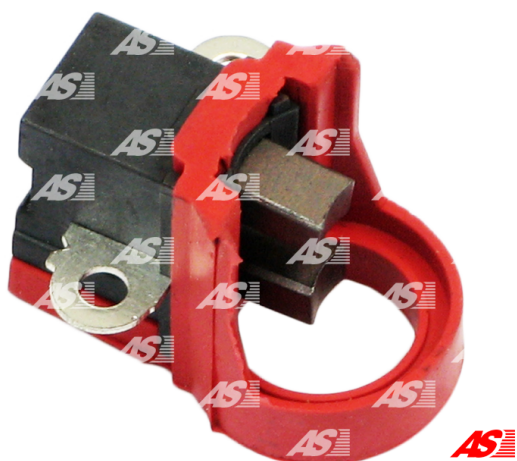

Data

AS index	ABH6001
Kategória	Držiaky uhlíkov pre alternátory
Výrobca	AS-PL
Náhrada za	Denso

Vlastnosti produktu

Voltage.	12
----------	----

Referenčné číslo (29)

Number	Výrobca
KAX70300	ASHDOWN INGRAM
132084	CARGO
CBH40108AS	CASCO
CBH40110AS	CASCO
500402	CIVIC/DA PARTS
CQ1000024	CQ
021620-2010	DENSO
021620-2130	DENSO
021620-2180	DENSO
021620-2190	DENSO
021620-2201	DENSO
021620-2220	DENSO
021620-2310	DENSO
021620-2360	DENSO
021620-2630	DENSO
021620-2750	DENSO
021620-2760	DENSO
021620-2870	DENSO
021621-0650	DENSO
M371X64871	MITSUBISHI
86-023	PAN PACIFIC
1113670	POWERMAX
81113670	POWERMAX
1143-001RS	RS
BH-601	UNIPOINT
BH-631	UNIPOINT

39-8200	WAI / TRANSP
39-8200-1	WAI / TRANSP
BHD4987	WOODAUTO

Využitie

AS-PL

Referenčné číslo	Výrobca
A6014	AS-PL
A6025	AS-PL
A6202	AS-PL
A6212	AS-PL
A6213	AS-PL

DAIHATSU

Referenčné číslo	Výrobca
2704064150000	DAIHATSU
2706058020000	DAIHATSU
2706087103000	DAIHATSU
2706087104000	DAIHATSU
2706087106000	DAIHATSU
2706087107000	DAIHATSU
2706087108000	DAIHATSU
2706087201000	DAIHATSU
2706087202000	DAIHATSU
2706087211000	DAIHATSU
2706087212000	DAIHATSU
2706087501000	DAIHATSU
2706087502000	DAIHATSU
2706087601000	DAIHATSU
2706087602000	DAIHATSU
2706087605000	DAIHATSU
2706087608000	DAIHATSU
2706087701000	DAIHATSU
2706087704000	DAIHATSU
2706087705000	DAIHATSU
2706087706000	DAIHATSU
2706087707000	DAIHATSU
2706087709000	DAIHATSU
2706087714000	DAIHATSU
2706087715000	DAIHATSU
2706087716000	DAIHATSU
2706087717000	DAIHATSU
2706087719000	DAIHATSU
2706087721000	DAIHATSU
2706096001000	DAIHATSU
2706097705000	DAIHATSU