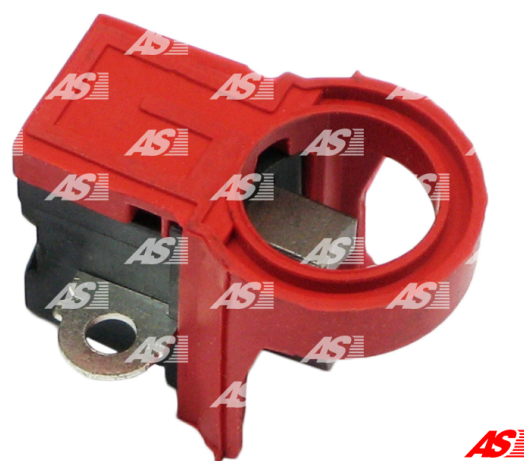

**Data**

AS index	ABH6001
Kategória	Držiaky kief alternátorov
Výrobca	AS-PL
Náhrada za	Denso

Vlastnosti produktu

Voltage.	12
----------	----

**Referenčné číslo (29)**

Number	Výrobca
KAX70300	ASHDOWN INGRAM
132084	CARGO
CBH40108AS	CASCO
CBH40110AS	CASCO
500402	CIVIC/DA PARTS
CQ1000024	CQ
021620-2010	DENSO
021620-2130	DENSO
021620-2180	DENSO
021620-2190	DENSO
021620-2201	DENSO
021620-2220	DENSO
021620-2310	DENSO
021620-2360	DENSO
021620-2630	DENSO
021620-2750	DENSO
021620-2760	DENSO
021620-2870	DENSO
021621-0650	DENSO
M371X64871	MITSUBISHI
86-023	PAN PACIFIC
1113670	POWERMAX
81113670	POWERMAX
1143-001RS	RS
BH-601	UNIPOINT
BH-631	UNIPOINT

39-8200	WAI / TRANspo
39-8200-1	WAI / TRANspo
BHD4987	WOODAUTO

Využitie

AS-PL

Referenčné číslo	Výrobca
A6014	AS-PL
A6025	AS-PL
A6202	AS-PL
A6212	AS-PL
A6213	AS-PL
A6215	AS-PL

DAIHATSU

Referenčné číslo	Výrobca
2704064150000	DAIHATSU
2706058020000	DAIHATSU
2706087103000	DAIHATSU
2706087104000	DAIHATSU
2706087106000	DAIHATSU
2706087107000	DAIHATSU
2706087108000	DAIHATSU
2706087201000	DAIHATSU
2706087202000	DAIHATSU
2706087211000	DAIHATSU
2706087212000	DAIHATSU
2706087501000	DAIHATSU
2706087502000	DAIHATSU
2706087601000	DAIHATSU
2706087602000	DAIHATSU
2706087605000	DAIHATSU
2706087608000	DAIHATSU
2706087701000	DAIHATSU
2706087704000	DAIHATSU
2706087705000	DAIHATSU
2706087706000	DAIHATSU
2706087707000	DAIHATSU
2706087709000	DAIHATSU
2706087714000	DAIHATSU
2706087715000	DAIHATSU
2706087716000	DAIHATSU
2706087717000	DAIHATSU
2706087719000	DAIHATSU
2706087721000	DAIHATSU
2706096001000	DAIHATSU
2706097705000	DAIHATSU