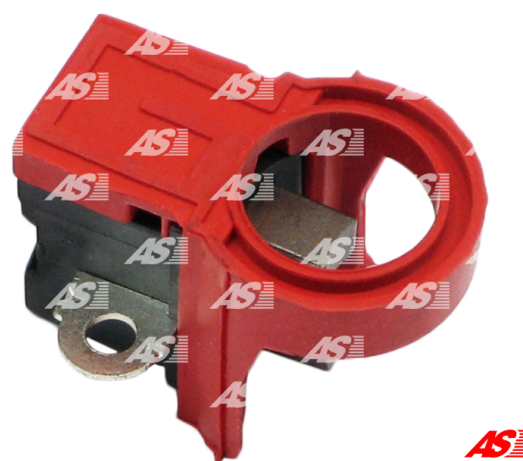

Data

AS index	ABH6001
Kategória	Držiaky uhlíkov pre alternátory
Výrobca	AS-PL
Náhrada za	Denso

Vlastnosti produktu

Voltage.	12
----------	----

Referenčné číslo (29)

Number	Výrobca
KAX70300	ASHDOWN INGRAM
132084	CARGO
CBH40108AS	CASCO
CBH40110AS	CASCO
500402	CIVIC/DA PARTS
CQ1000024	CQ
021620-2010	DENSO
021620-2130	DENSO
021620-2180	DENSO
021620-2190	DENSO
021620-2201	DENSO
021620-2220	DENSO
021620-2310	DENSO
021620-2360	DENSO
021620-2630	DENSO
021620-2750	DENSO
021620-2760	DENSO
021620-2870	DENSO
021621-0650	DENSO
M371X64871	MITSUBISHI
86-023	PAN PACIFIC
1113670	POWERMAX
81113670	POWERMAX
1143-001RS	RS
BH-601	UNIPOINT
BH-631	UNIPOINT

39-8200	WAI / TRANSP
39-8200-1	WAI / TRANSP
BHD4987	WOODAUTO

Využitie

AS-PL

Referenčné číslo	Výrobca
A6014	AS-PL
A6025	AS-PL
A6202	AS-PL
A6212	AS-PL
A6213	AS-PL

DAIHATSU

Referenčné číslo	Výrobca
2704064150000	DAIHATSU
2706058020000	DAIHATSU
2706087103000	DAIHATSU
2706087104000	DAIHATSU
2706087106000	DAIHATSU
2706087107000	DAIHATSU
2706087108000	DAIHATSU
2706087201000	DAIHATSU
2706087202000	DAIHATSU
2706087211000	DAIHATSU
2706087212000	DAIHATSU
2706087501000	DAIHATSU
2706087502000	DAIHATSU
2706087601000	DAIHATSU
2706087602000	DAIHATSU
2706087605000	DAIHATSU
2706087608000	DAIHATSU
2706087701000	DAIHATSU
2706087704000	DAIHATSU
2706087705000	DAIHATSU
2706087706000	DAIHATSU
2706087707000	DAIHATSU
2706087709000	DAIHATSU
2706087714000	DAIHATSU
2706087715000	DAIHATSU
2706087716000	DAIHATSU
2706087717000	DAIHATSU
2706087719000	DAIHATSU
2706087721000	DAIHATSU
2706096001000	DAIHATSU
2706097705000	DAIHATSU