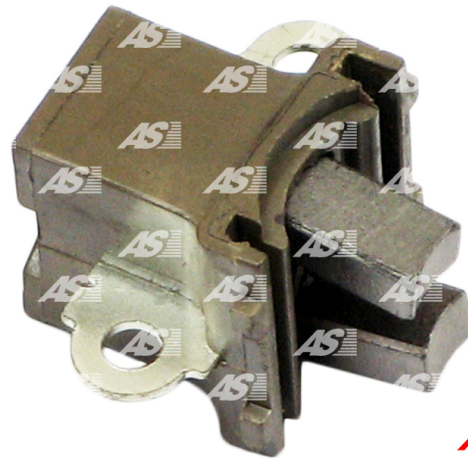

Data

AS index	ABH6002
Kategória	Držiaky uhlíkov pre alternátory
Výrobca	AS-PL
Náhrada za	Denso

Vlastnosti produktu

Voltage.	12
----------	----

Referenčné číslo (17)

Number	Výrobca
KAX70350	ASHDOWN INGRAM
133673	CARGO
CBH40114AS	CASCO
500403	CIVIC/DA PARTS
CQ1000004	CQ
021620-2530	DENSO
021620-2720	DENSO
86-051	PAN PACIFIC
1111838	POWERMIX
1143-002RS	RS
27370-42010	TOYOTA
27370-45060	TOYOTA
27370-75060	TOYOTA
BH-635	UNIPOINT
BH-657	UNIPOINT
39-8203-3	WAI / TRANSPON
BHD4988	WOODAUTO

Využitie

AS-PL

Referenčné číslo	Výrobca
A6009	AS-PL
A6013	AS-PL
A6205	AS-PL
A6214	AS-PL

DAIHATSU

Referenčné číslo	Výrobca
2703064130000	DAIHATSU
2706087720000	DAIHATSU

DENSO

Referenčné číslo	Výrobca
1002103381	DENSO
1002103410	DENSO
1002103470	DENSO
1002103480	DENSO
1002103700	DENSO
1002103780	DENSO
1002110120	DENSO
1002115020	DENSO
1002115031	DENSO
1002115060	DENSO
1002115070	DENSO
1002115080	DENSO
1002115110	DENSO
1002115120	DENSO
1002115150	DENSO
1002115190	DENSO
1002115200	DENSO
1002115220	DENSO
1002115260	DENSO
1002115270	DENSO
1002115290	DENSO
1002115300	DENSO
1002116000	DENSO
1002116010	DENSO
1002116020	DENSO
1002116030	DENSO
1002116031	DENSO
1002116050	DENSO
1002116051	DENSO
1002116060	DENSO
1002116080	DENSO
1002116090	DENSO
1002116100	DENSO
1002116110	DENSO
1002116120	DENSO
1002116130	DENSO
1002116140	DENSO
1002116150	DENSO