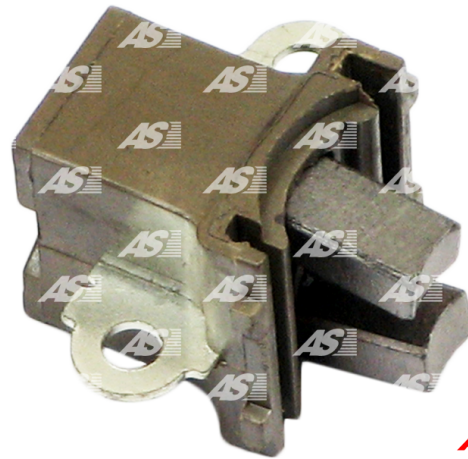

**Data**

AS index	ABH6002
Kategória	Držiaky uhlíkov pre alternátory
Výrobca	AS-PL
Náhrada za	Denso

Vlastnosti produktu

Voltage.	12
----------	----

**Referenčné číslo (17)**

Number	Výrobca
KAX70350	ASHDOWN INGRAM
133673	CARGO
CBH40114AS	CASCO
500403	CIVIC/DA PARTS
CQ1000004	CQ
021620-2530	DENSO
021620-2720	DENSO
86-051	PAN PACIFIC
1111838	POWERMAX
1143-002RS	RS
27370-42010	TOYOTA
27370-45060	TOYOTA
27370-75060	TOYOTA
BH-635	UNIPOINT
BH-657	UNIPOINT
39-8203-3	WAI / TRANSP0
BHD4988	WOODAUTO

Využitie

**AS-PL**

Referenčné číslo	Výrobca
A6009	AS-PL
A6013	AS-PL
A6205	AS-PL
A6214	AS-PL

DAIHATSU

Referenčné číslo	Výrobca
2703064130000	DAIHATSU
2706087720000	DAIHATSU

DENSO

Referenčné číslo	Výrobca
1002103381	DENSO
1002103410	DENSO
1002103470	DENSO
1002103480	DENSO
1002103700	DENSO
1002103780	DENSO
1002110120	DENSO
1002115020	DENSO
1002115031	DENSO
1002115060	DENSO
1002115070	DENSO
1002115080	DENSO
1002115110	DENSO
1002115120	DENSO
1002115150	DENSO
1002115190	DENSO
1002115200	DENSO
1002115220	DENSO
1002115260	DENSO
1002115270	DENSO
1002115290	DENSO
1002115300	DENSO
1002116000	DENSO
1002116010	DENSO
1002116020	DENSO
1002116030	DENSO
1002116031	DENSO
1002116050	DENSO
1002116051	DENSO
1002116060	DENSO
1002116080	DENSO
1002116090	DENSO
1002116100	DENSO
1002116110	DENSO
1002116120	DENSO
1002116130	DENSO
1002116140	DENSO
1002116150	DENSO