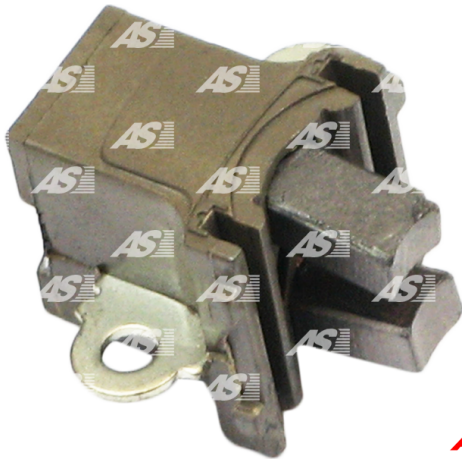

Data

AS index	ABH6002
Kategória	Držiaky uhlíkov pre alternátory
Výrobca	AS-PL
Náhrada za	Denso

Vlastnosti produktu

Voltage.	12
----------	----

Referenčné číslo (17)

Number	Výrobca
KAX70350	ASHDOWN INGRAM
133673	CARGO
CBH40114AS	CASCO
500403	CIVIC/DA PARTS
CQ1000004	CQ
021620-2530	DENSO
021620-2720	DENSO
86-051	PAN PACIFIC
1111838	POWERMIX
1143-002RS	RS
27370-42010	TOYOTA
27370-45060	TOYOTA
27370-75060	TOYOTA
BH-635	UNIPOINT
BH-657	UNIPOINT
39-8203-3	WAI / TRANSPON
BHD4988	WOODAUTO

Využitie

AS-PL

Referenčné číslo	Výrobca
A6009	AS-PL
A6013	AS-PL
A6205	AS-PL
A6214	AS-PL

DAIHATSU

Referenčné číslo	Výrobca
2703064130000	DAIHATSU
2706087720000	DAIHATSU

DENSO

Referenčné číslo	Výrobca
1002103381	DENSO
1002103410	DENSO
1002103470	DENSO
1002103480	DENSO
1002103700	DENSO
1002103780	DENSO
1002110120	DENSO
1002115020	DENSO
1002115031	DENSO
1002115060	DENSO
1002115070	DENSO
1002115080	DENSO
1002115110	DENSO
1002115120	DENSO
1002115150	DENSO
1002115190	DENSO
1002115200	DENSO
1002115220	DENSO
1002115260	DENSO
1002115270	DENSO
1002115290	DENSO
1002115300	DENSO
1002116000	DENSO
1002116010	DENSO
1002116020	DENSO
1002116030	DENSO
1002116031	DENSO
1002116050	DENSO
1002116051	DENSO
1002116060	DENSO
1002116080	DENSO
1002116090	DENSO
1002116100	DENSO
1002116110	DENSO
1002116120	DENSO
1002116130	DENSO
1002116140	DENSO
1002116150	DENSO