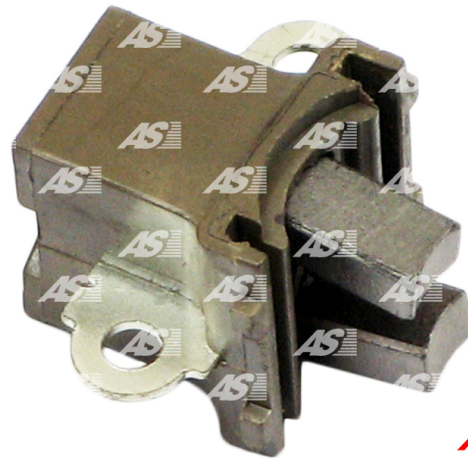

Data

AS index	ABH6002
Kategória	Držiaky uhlíkov pre alternátory
Výrobca	AS-PL
Náhrada za	Denso

Vlastnosti produktu

Voltage.	12
----------	----

Referenčné číslo (17)

Number	Výrobca
KAX70350	ASHDOWN INGRAM
133673	CARGO
CBH40114AS	CASCO
500403	CIVIC/DA PARTS
CQ1000004	CQ
021620-2530	DENSO
021620-2720	DENSO
86-051	PAN PACIFIC
1111838	POWERMAX
1143-002RS	RS
27370-42010	TOYOTA
27370-45060	TOYOTA
27370-75060	TOYOTA
BH-635	UNIPOINT
BH-657	UNIPOINT
39-8203-3	WAI / TRANSP0
BHD4988	WOODAUTO

Využitie

AS-PL

Referenčné číslo	Výrobca
A6009	AS-PL
A6013	AS-PL
A6205	AS-PL
A6214	AS-PL

DAIHATSU

Referenčné číslo	Výrobca
2703064130000	DAIHATSU
2706087720000	DAIHATSU

DENSO

Referenčné číslo	Výrobca
1002103381	DENSO
1002103410	DENSO
1002103470	DENSO
1002103480	DENSO
1002103700	DENSO
1002103780	DENSO
1002110120	DENSO
1002115020	DENSO
1002115031	DENSO
1002115060	DENSO
1002115070	DENSO
1002115080	DENSO
1002115110	DENSO
1002115120	DENSO
1002115150	DENSO
1002115190	DENSO
1002115200	DENSO
1002115220	DENSO
1002115260	DENSO
1002115270	DENSO
1002115290	DENSO
1002115300	DENSO
1002116000	DENSO
1002116010	DENSO
1002116020	DENSO
1002116030	DENSO
1002116031	DENSO
1002116050	DENSO
1002116051	DENSO
1002116060	DENSO
1002116080	DENSO
1002116090	DENSO
1002116100	DENSO
1002116110	DENSO
1002116120	DENSO
1002116130	DENSO
1002116140	DENSO
1002116150	DENSO