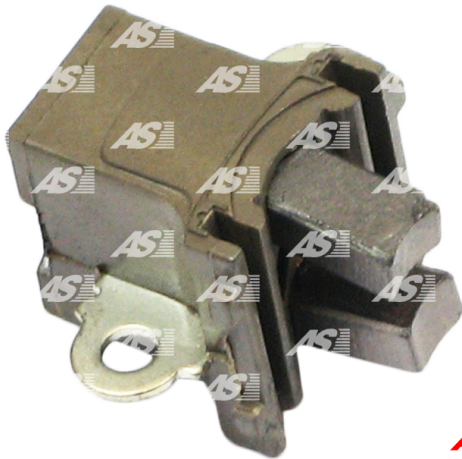

**Data**

AS index	ABH6002
Kategória	Držiaky uhlíkov pre alternátory
Výrobca	AS-PL
Náhrada za	Denso

Vlastnosti produktu

Voltage.	12
----------	----

**Referenčné číslo (17)**

Number	Výrobca
KAX70350	ASHDOWN INGRAM
133673	CARGO
CBH40114AS	CASCO
500403	CIVIC/DA PARTS
CQ1000004	CQ
021620-2530	DENSO
021620-2720	DENSO
86-051	PAN PACIFIC
1111838	POWERMAX
1143-002RS	RS
27370-42010	TOYOTA
27370-45060	TOYOTA
27370-75060	TOYOTA
BH-635	UNIPOINT
BH-657	UNIPOINT
39-8203-3	WAI / TRANSP0
BHD4988	WOODAUTO

Využitie

**AS-PL**

Referenčné číslo	Výrobca
A6009	AS-PL
A6013	AS-PL
A6205	AS-PL
A6214	AS-PL

DAIHATSU

Referenčné číslo	Výrobca
2703064130000	DAIHATSU
2706087720000	DAIHATSU

DENSO

Referenčné číslo	Výrobca
1002103381	DENSO
1002103410	DENSO
1002103470	DENSO
1002103480	DENSO
1002103700	DENSO
1002103780	DENSO
1002110120	DENSO
1002115020	DENSO
1002115031	DENSO
1002115060	DENSO
1002115070	DENSO
1002115080	DENSO
1002115110	DENSO
1002115120	DENSO
1002115150	DENSO
1002115190	DENSO
1002115200	DENSO
1002115220	DENSO
1002115260	DENSO
1002115270	DENSO
1002115290	DENSO
1002115300	DENSO
1002116000	DENSO
1002116010	DENSO
1002116020	DENSO
1002116030	DENSO
1002116031	DENSO
1002116050	DENSO
1002116051	DENSO
1002116060	DENSO
1002116080	DENSO
1002116090	DENSO
1002116100	DENSO
1002116110	DENSO
1002116120	DENSO
1002116130	DENSO
1002116140	DENSO
1002116150	DENSO