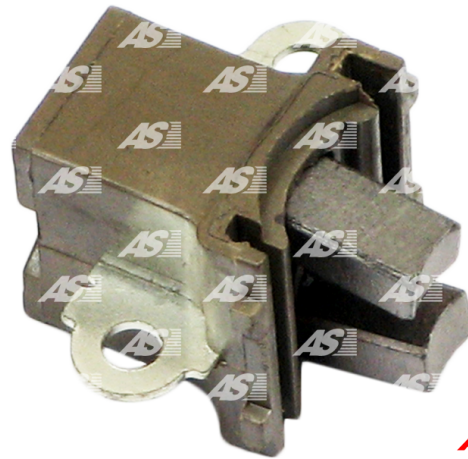

**Data**

AS index	ABH6002
Kategória	Držiaky uhlíkov pre alternátory
Výrobca	AS-PL
Náhrada za	Denso

**Vlastnosti produktu**

Voltage.	12
----------	----

**Referenčné číslo (17)**

Number	Výrobca
KAX70350	ASHDOWN INGRAM
133673	CARGO
CBH40114AS	CASCO
500403	CIVIC/DA PARTS
CQ1000004	CQ
021620-2530	DENSO
021620-2720	DENSO
86-051	PAN PACIFIC
1111838	POWERMAX
1143-002RS	RS
27370-42010	TOYOTA
27370-45060	TOYOTA
27370-75060	TOYOTA
BH-635	UNIPOINT
BH-657	UNIPOINT
39-8203-3	WAI / TRANSP0
BHD4988	WOODAUTO

**Využitie**

**AS-PL**

Referenčné číslo	Výrobca
A6009	AS-PL
A6013	AS-PL
A6205	AS-PL
A6214	AS-PL

**DAIHATSU**

Referenčné číslo	Výrobca
2703064130000	DAIHATSU
2706087720000	DAIHATSU

**DENSO**

Referenčné číslo	Výrobca
1002103381	DENSO
1002103410	DENSO
1002103470	DENSO
1002103480	DENSO
1002103700	DENSO
1002103780	DENSO
1002110120	DENSO
1002115020	DENSO
1002115031	DENSO
1002115060	DENSO
1002115070	DENSO
1002115080	DENSO
1002115110	DENSO
1002115120	DENSO
1002115150	DENSO
1002115190	DENSO
1002115200	DENSO
1002115220	DENSO
1002115260	DENSO
1002115270	DENSO
1002115290	DENSO
1002115300	DENSO
1002116000	DENSO
1002116010	DENSO
1002116020	DENSO
1002116030	DENSO
1002116031	DENSO
1002116050	DENSO
1002116051	DENSO
1002116060	DENSO
1002116080	DENSO
1002116090	DENSO
1002116100	DENSO
1002116110	DENSO
1002116120	DENSO
1002116130	DENSO
1002116140	DENSO
1002116150	DENSO