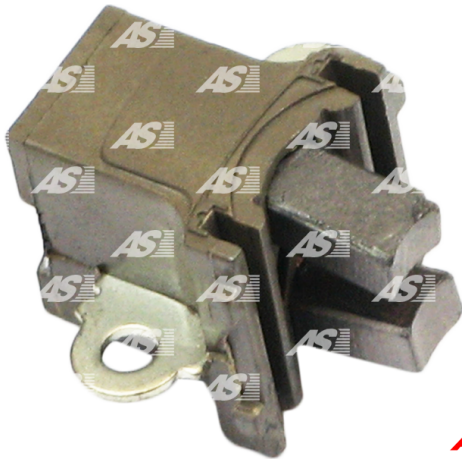

Data

AS index	ABH6002
Kategória	Držiaky uhlíkov pre alternátory
Výrobca	AS-PL
Náhrada za	Denso

Vlastnosti produktu

Voltage.	12
----------	----

Referenčné číslo (17)

Number	Výrobca
KAX70350	ASHDOWN INGRAM
133673	CARGO
CBH40114AS	CASCO
500403	CIVIC/DA PARTS
CQ1000004	CQ
021620-2530	DENSO
021620-2720	DENSO
86-051	PAN PACIFIC
1111838	POWERMAX
1143-002RS	RS
27370-42010	TOYOTA
27370-45060	TOYOTA
27370-75060	TOYOTA
BH-635	UNIPOINT
BH-657	UNIPOINT
39-8203-3	WAI / TRANSP0
BHD4988	WOODAUTO

Využitie

AS-PL

Referenčné číslo	Výrobca
A6009	AS-PL
A6013	AS-PL
A6205	AS-PL
A6214	AS-PL

DAIHATSU

Referenčné číslo	Výrobca
2703064130000	DAIHATSU
2706087720000	DAIHATSU

DENSO

Referenčné číslo	Výrobca
1002103381	DENSO
1002103410	DENSO
1002103470	DENSO
1002103480	DENSO
1002103700	DENSO
1002103780	DENSO
1002110120	DENSO
1002115020	DENSO
1002115031	DENSO
1002115060	DENSO
1002115070	DENSO
1002115080	DENSO
1002115110	DENSO
1002115120	DENSO
1002115150	DENSO
1002115190	DENSO
1002115200	DENSO
1002115220	DENSO
1002115260	DENSO
1002115270	DENSO
1002115290	DENSO
1002115300	DENSO
1002116000	DENSO
1002116010	DENSO
1002116020	DENSO
1002116030	DENSO
1002116031	DENSO
1002116050	DENSO
1002116051	DENSO
1002116060	DENSO
1002116080	DENSO
1002116090	DENSO
1002116100	DENSO
1002116110	DENSO
1002116120	DENSO
1002116130	DENSO
1002116140	DENSO
1002116150	DENSO