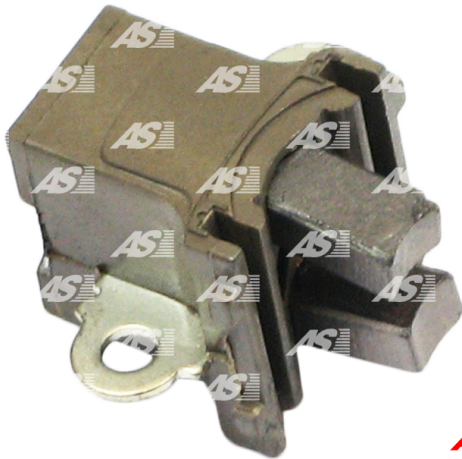

**Data**

AS index	ABH6002
Kategória	Držiaky uhlíkov pre alternátory
Výrobca	AS-PL
Náhrada za	Denso

**Vlastnosti produktu**

Voltage.	12
----------	----

**Referenčné číslo (17)**

Number	Výrobca
KAX70350	ASHDOWN INGRAM
133673	CARGO
CBH40114AS	CASCO
500403	CIVIC/DA PARTS
CQ1000004	CQ
021620-2530	DENSO
021620-2720	DENSO
86-051	PAN PACIFIC
1111838	POWERMAX
1143-002RS	RS
27370-42010	TOYOTA
27370-45060	TOYOTA
27370-75060	TOYOTA
BH-635	UNIPOINT
BH-657	UNIPOINT
39-8203-3	WAI / TRANSP0
BHD4988	WOODAUTO

**Využitie**

**AS-PL**

Referenčné číslo	Výrobca
A6009	AS-PL
A6013	AS-PL
A6205	AS-PL
A6214	AS-PL

**DAIHATSU**

Referenčné číslo	Výrobca
2703064130000	DAIHATSU
2706087720000	DAIHATSU

**DENSO**

Referenčné číslo	Výrobca
1002103381	DENSO
1002103410	DENSO
1002103470	DENSO
1002103480	DENSO
1002103700	DENSO
1002103780	DENSO
1002110120	DENSO
1002115020	DENSO
1002115031	DENSO
1002115060	DENSO
1002115070	DENSO
1002115080	DENSO
1002115110	DENSO
1002115120	DENSO
1002115150	DENSO
1002115190	DENSO
1002115200	DENSO
1002115220	DENSO
1002115260	DENSO
1002115270	DENSO
1002115290	DENSO
1002115300	DENSO
1002116000	DENSO
1002116010	DENSO
1002116020	DENSO
1002116030	DENSO
1002116031	DENSO
1002116050	DENSO
1002116051	DENSO
1002116060	DENSO
1002116080	DENSO
1002116090	DENSO
1002116100	DENSO
1002116110	DENSO
1002116120	DENSO
1002116130	DENSO
1002116140	DENSO
1002116150	DENSO