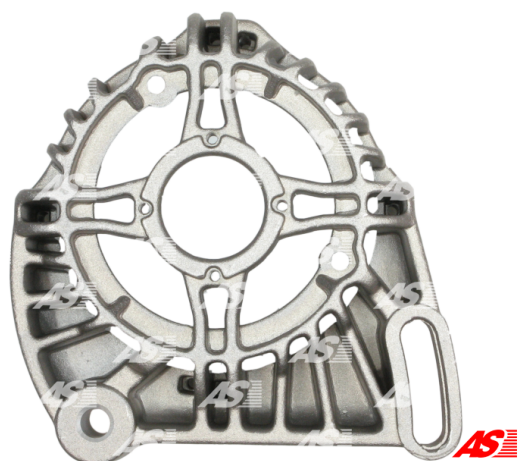

Data

AS index	ABR4001
Kategória	Kryty pre alternátory
Výrobca	AS-PL
Náhrada za	Magneti Marelli

Referenčné číslo (5)

Number	Výrobca
230223	CARGO
1113662	POWERMAX
1065-001RS	RS
1065-044RS	RS
BKT4020	WOODAUTO

Využitie

AS-PL

Referenčné číslo	Výrobca
A4003	AS-PL
A4111	AS-PL

MAGNETI MARELLI

Referenčné číslo	Výrobca
63320219	MAGNETI MARELLI
63321200	MAGNETI MARELLI
63321233	MAGNETI MARELLI
63321234	MAGNETI MARELLI
63321270	MAGNETI MARELLI
63321280	MAGNETI MARELLI
63321600	MAGNETI MARELLI