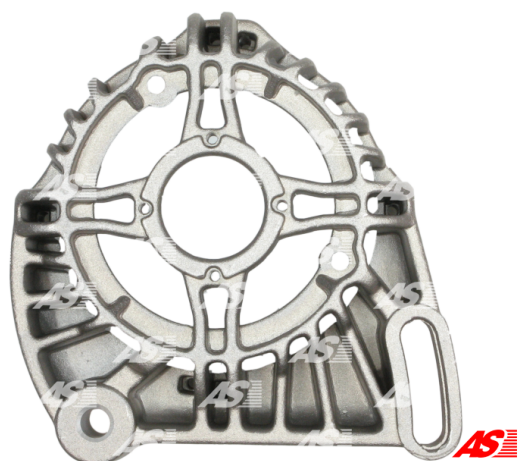

## Data

AS index	ABR4001
Kategória	Kryty pre alternátory
Výrobca	AS-PL
Náhrada za	Magneti Marelli

## Referenčné číslo (5)

Number	Výrobca
230223	CARGO
1113662	POWERMAX
1065-001RS	RS
1065-044RS	RS
BKT4020	WOODAUTO