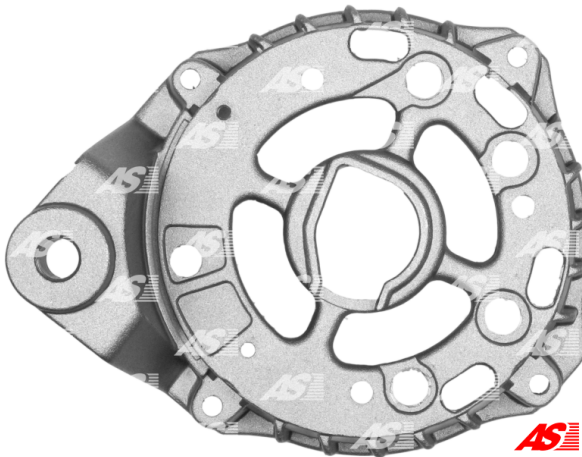

Data

AS index	ABR4002
Kategória	Kryty pre alternátory
Výrobca	AS-PL
Náhrada za	Magneti Marelli

Referenčné číslo (10)

Number	Výrobca
138473	CARGO
CQ1190380	CQ
083615871010	LUCAS
083615891010	LUCAS
083623581010	LUCAS
83608471	MAGNETI MARELLI
83615891	MAGNETI MARELLI
83623581	MAGNETI MARELLI
1065-002RS	RS
BKT4021	WOODAUTO

Využitie

AS-PL

Referenčné číslo	Výrobca
A4003	AS-PL
A4111	AS-PL

LUCAS

Referenčné číslo	Výrobca
063321200010	LUCAS
063321233010	LUCAS

063321234010	LUCAS
063321600010	LUCAS
063321601010	LUCAS
063321602010	LUCAS
063321663010	LUCAS