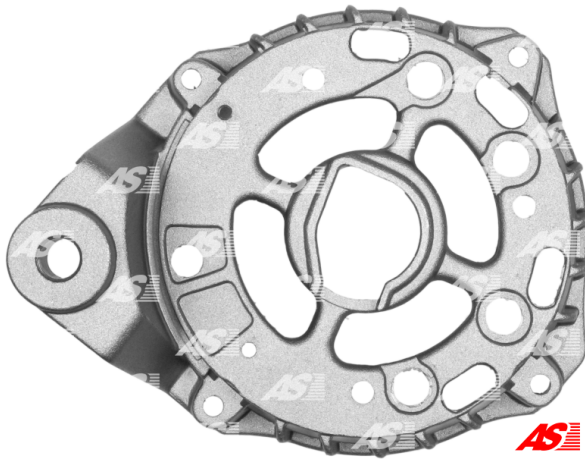

Data

AS index	ABR4002
Kategória	Kryty pre alternátory
Výrobca	AS-PL
Náhrada za	Magneti Marelli

Referenčné číslo (10)

Number	Výrobca
138473	CARGO
CQ1190380	CQ
083615871010	LUCAS
083615891010	LUCAS
083623581010	LUCAS
83608471	MAGNETI MARELLI
83615891	MAGNETI MARELLI
83623581	MAGNETI MARELLI
1065-002RS	RS
BKT4021	WOODAUTO

Využitie

AS-PL

Referenčné číslo	Výrobca
A4003	AS-PL
A4111	AS-PL

LUCAS

Referenčné číslo	Výrobca
063321200010	LUCAS
063321233010	LUCAS

063321234010	LUCAS
063321600010	LUCAS
063321601010	LUCAS
063321602010	LUCAS
063321663010	LUCAS