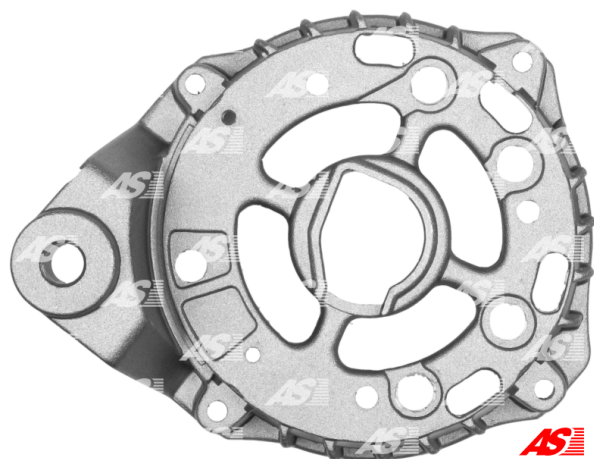

Data

AS index	ABR4002
Kategória	Kryty pre alternátory
Výrobca	AS-PL
Náhrada za	Magneti Marelli

Referenčné číslo (10)

Number	Výrobca
138473	CARGO
CQ1190380	CQ
083615871010	LUCAS
083615891010	LUCAS
083623581010	LUCAS
83608471	MAGNETI MARELLI
83615891	MAGNETI MARELLI
83623581	MAGNETI MARELLI
1065-002RS	RS
BKT4021	WOODAUTO

Využitie

AS-PL

Referenčné číslo	Výrobca
A4003	AS-PL
A4111	AS-PL

LUCAS

Referenčné číslo	Výrobca
063321200010	LUCAS
063321233010	LUCAS

063321234010	LUCAS
063321600010	LUCAS
063321601010	LUCAS
063321602010	LUCAS
063321663010	LUCAS