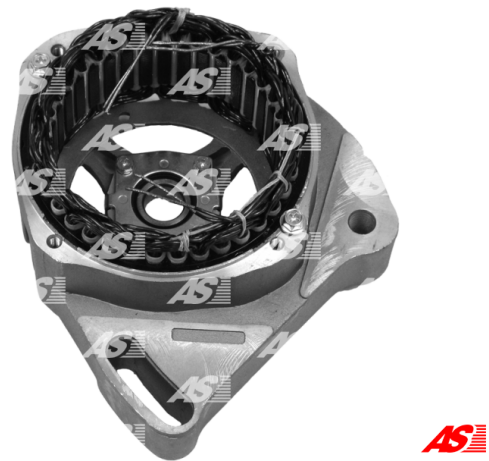

Data

AS index	ABR4003
Kategória	Kryty pre alternátory
Výrobca	AS-PL
Náhrada za	Magneti Marelli

Referenčné číslo (8)

Number	Výrobca
138171	CARGO
CSR30013AS	CASCO
CQ1190005	CQ
083608351010	LUCAS
83608351	MAGNETI MARELLI
1114407	POWERMAX
1065-003RS	RS
WST87878	WOODAUTO

Využitie

AS-PL

Referenčné číslo	Výrobca
A4003	AS-PL

LUCAS

Referenčné číslo	Výrobca
063321200010	LUCAS
063321270010	LUCAS
063321600010	LUCAS
063321671010	LUCAS
063321712010	LUCAS

**MAGNETI MARELLI**

Referenčné číslo	Výrobca
63320200	MAGNETI MARELLI
63320219	MAGNETI MARELLI
63320253	MAGNETI MARELLI
63320500	MAGNETI MARELLI
63321200	MAGNETI MARELLI
63321270	MAGNETI MARELLI
63321600	MAGNETI MARELLI
63321712	MAGNETI MARELLI
63321742	MAGNETI MARELLI