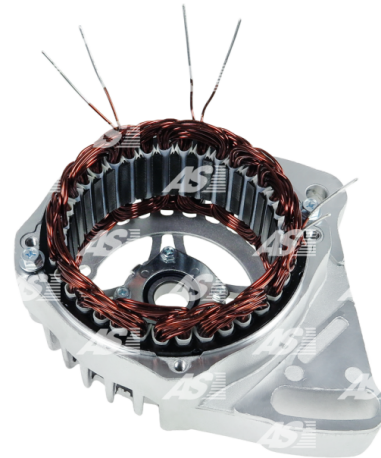

**Data**

AS index	ABR4003
Kategória	Kryty pre alternátory
Výrobca	AS-PL
Náhrada za	Magneti Marelli

**Vlastnosti produktu**

I.D. [ mm ]	92.00
Spacing of mounting holes	125.80
H. [ mm ]	83.00
I.D.1 [ mm ]	17.00
O.D [ mm ]	126.00

**Referenčné číslo (8)**

Number	Výrobca
138171	CARGO
CSR30013AS	CASCO
CQ1190005	CQ
083608351010	LUCAS
83608351	MAGNETI MARELLI
1114407	POWERMAX
1065-003RS	RS
WST87878	WOODAUTO

**Využitie****AS-PL**

Referenčné číslo	Výrobca
A4003	AS-PL