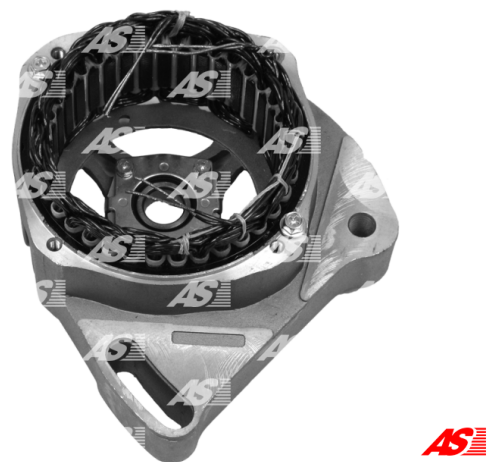

## Data

AS index	ABR4003
Kategória	Kryty pre alternátory
Výrobca	AS-PL
Náhrada za	Magneti Marelli

## Referenčné číslo (8)

Number	Výrobca
138171	CARGO
CSR30013AS	CASCO
CQ1190005	CQ
083608351010	LUCAS
83608351	MAGNETI MARELLI
1114407	POWERMAX
1065-003RS	RS
WST87878	WOODAUTO