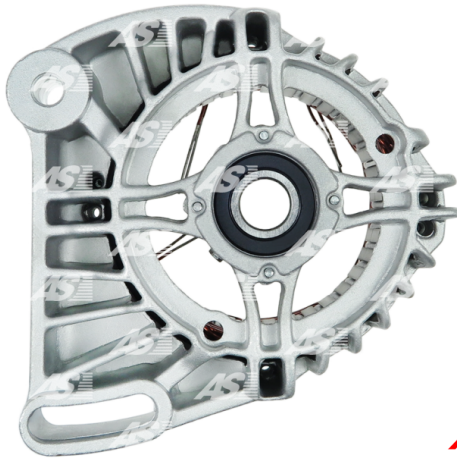

**Data**

AS index	ABR4003
Kategória	Kryty pre alternátory
Výrobca	AS-PL
Náhrada za	Magneti Marelli

**Vlastnosti produktu**

I.D. [ mm ]	92.00
Spacing of mounting holes	125.80
H. [ mm ]	83.00
I.D.1 [ mm ]	17.00
O.D [ mm ]	126.00

**Referenčné číslo (8)**

Number	Výrobca
138171	CARGO
CSR30013AS	CASCO
CQ1190005	CQ
083608351010	LUCAS
83608351	MAGNETI MARELLI
1114407	POWERMAX
1065-003RS	RS
WST87878	WOODAUTO

**Využitie****AS-PL**

Referenčné číslo	Výrobca
A4003	AS-PL