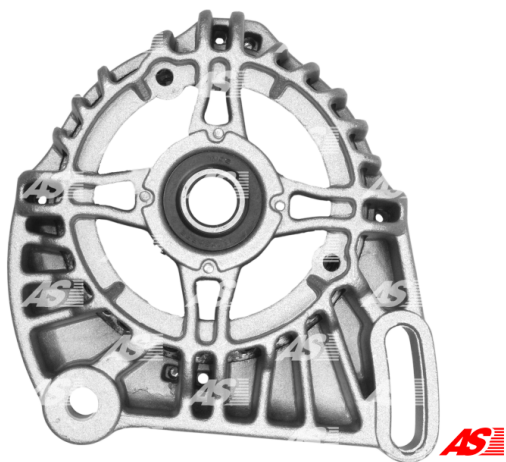

## Data

AS index	ABR4003
Kategória	Kryty pre alternátory
Výrobca	AS-PL
Náhrada za	Magneti Marelli

## Referenčné číslo (8)

Number	Výrobca
138171	CARGO
CSR30013AS	CASCO
CQ1190005	CQ
083608351010	LUCAS
83608351	MAGNETI MARELLI
1114407	POWERMAX
1065-003RS	RS
WST87878	WOODAUTO