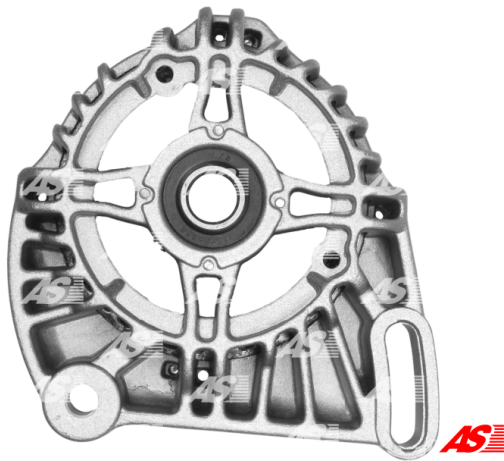

Data

AS index	ABR4003
Kategória	Kryty pre alternátory
Výrobca	AS-PL
Náhrada za	Magneti Marelli

Referenčné číslo (8)

Number	Výrobca
138171	CARGO
CSR30013AS	CASCO
CQ1190005	CQ
083608351010	LUCAS
83608351	MAGNETI MARELLI
1114407	POWERMAX
1065-003RS	RS
WST87878	WOODAUTO

Využitie

AS-PL

Referenčné číslo	Výrobca
A4003	AS-PL

LUCAS

Referenčné číslo	Výrobca
063321200010	LUCAS
063321270010	LUCAS
063321600010	LUCAS
063321671010	LUCAS
063321712010	LUCAS

**MAGNETI MARELLI**

Referenčné číslo	Výrobca
63320200	MAGNETI MARELLI
63320219	MAGNETI MARELLI
63320253	MAGNETI MARELLI
63320500	MAGNETI MARELLI
63321200	MAGNETI MARELLI
63321270	MAGNETI MARELLI
63321600	MAGNETI MARELLI
63321712	MAGNETI MARELLI
63321742	MAGNETI MARELLI