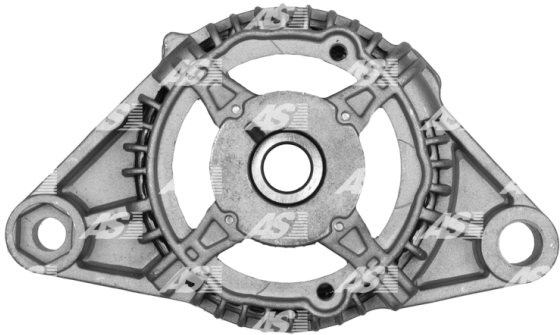

Data

AS index	ABR4004
Kategória	Kryty pre alternátory
Výrobca	AS-PL
Náhrada za	Magneti Marelli

Referenčné číslo (12)

Number	Výrobca
138506	CARGO
138508	CARGO
CSR30012AS	CASCO
CQ1120004	CQ
CQ1190004	CQ
CQ1190007	CQ
083611391010	LUCAS
083613651010	LUCAS
83611391	MAGNETI MARELLI
83613651	MAGNETI MARELLI
1065-004RS	RS
WST87882	WOODAUTO

Využitie

LUCAS

Referenčné číslo	Výrobca
063321252010	LUCAS
063321283010	LUCAS
063321396010	LUCAS
063321606010	LUCAS
063321607010	LUCAS
063321608010	LUCAS
063321609010	LUCAS

063321625010

LUCAS

MAGNETI MARELLI