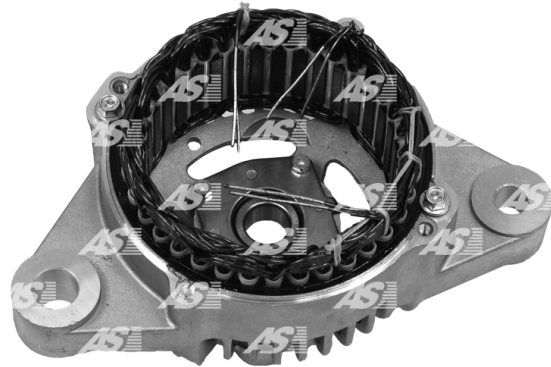

Data

AS index	ABR4004
Kategória	Kryty pre alternátory
Výrobca	AS-PL
Náhrada za	Magneti Marelli

Referenčné číslo (12)

Number	Výrobca
138506	CARGO
138508	CARGO
CSR30012AS	CASCO
CQ1120004	CQ
CQ1190004	CQ
CQ1190007	CQ
083611391010	LUCAS
083613651010	LUCAS
83611391	MAGNETI MARELLI
83613651	MAGNETI MARELLI
1065-004RS	RS
WST87882	WOODAUTO

Využitie

LUCAS

Referenčné číslo	Výrobca
063321252010	LUCAS
063321283010	LUCAS
063321396010	LUCAS
063321606010	LUCAS
063321607010	LUCAS
063321608010	LUCAS
063321609010	LUCAS

063321625010

LUCAS

MAGNETI MARELLI

Referenčné číslo	Výrobca
63320238	MAGNETI MARELLI
63320261	MAGNETI MARELLI
63320506	MAGNETI MARELLI
63321252	MAGNETI MARELLI
63321283	MAGNETI MARELLI
63321295	MAGNETI MARELLI
63321396	MAGNETI MARELLI
63321606	MAGNETI MARELLI
63321607	MAGNETI MARELLI
63321608	MAGNETI MARELLI
63321609	MAGNETI MARELLI
63321625	MAGNETI MARELLI