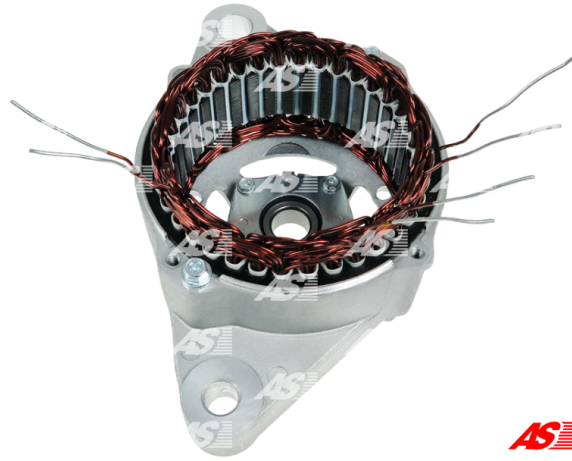

Data

AS index	ABR4004
Kategória	Kryty pre alternátory
Výrobca	AS-PL
Náhrada za	Magneti Marelli

Vlastnosti produktu

I.D. [mm]	92.00
Spacing of mounting holes	177.00
H. [mm]	85.00
I.D.1 [mm]	17.00
O.D [mm]	125.00

Referenčné číslo (12)

Number	Výrobca
138506	CARGO
138508	CARGO
CSR30012AS	CASCO
CQ1120004	CQ
CQ1190004	CQ
CQ1190007	CQ
083611391010	LUCAS
083613651010	LUCAS
83611391	MAGNETI MARELLI
83613651	MAGNETI MARELLI
1065-004RS	RS
WST87882	WOODAUTO