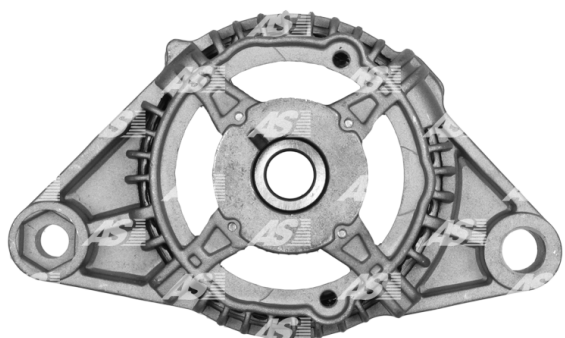

Data

AS index	ABR4004
Kategória	Kryty pre alternátory
Výrobca	AS-PL
Náhrada za	Magneti Marelli

Referenčné číslo (12)

Number	Výrobca
138506	CARGO
138508	CARGO
CSR30012AS	CASCO
CQ1120004	CQ
CQ1190004	CQ
CQ1190007	CQ
083611391010	LUCAS
083613651010	LUCAS
83611391	MAGNETI MARELLI
83613651	MAGNETI MARELLI
1065-004RS	RS
WST87882	WOODAUTO

Využitie

LUCAS

Referenčné číslo	Výrobca
063321252010	LUCAS
063321283010	LUCAS
063321396010	LUCAS
063321606010	LUCAS
063321607010	LUCAS
063321608010	LUCAS
063321609010	LUCAS

063321625010

LUCAS

MAGNETI MARELLI