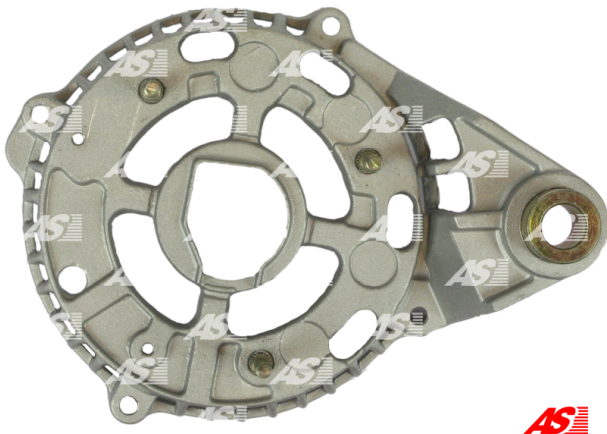

Data

AS index	ABR4005
Kategória	Kryty pre alternátory
Výrobca	AS-PL
Náhrada za	Magneti Marelli

Referenčné číslo (8)

Number	Výrobca
138951	CARGO
CQ1191846	CQ
083615991010	LUCAS
083623631010	LUCAS
83615991	MAGNETI MARELLI
83623631	MAGNETI MARELLI
1065-005RS	RS
BKT4075	WOODAUTO

Využitie

LUCAS

Referenčné číslo	Výrobca
063321606010	LUCAS
063321607010	LUCAS
063321608010	LUCAS
063321609010	LUCAS
063321625010	LUCAS
063321630010	LUCAS
063321631010	LUCAS
063321632010	LUCAS

**MAGNETI MARELLI**