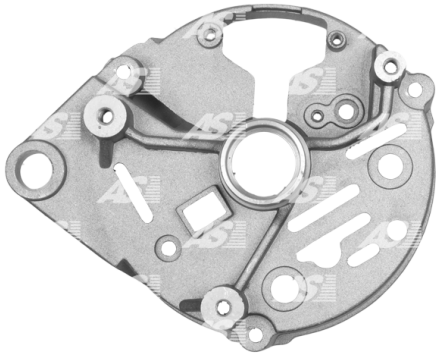

## Data

AS index	ABR4009
Kategória	Kryty pre alternátory
Výrobca	AS-PL
Náhrada za	Lucas

## Referenčné číslo (10)

Number	Výrobca
134667	CARGO
CQ1190003	CQ
054206343010	LUCAS
054209807010	LUCAS
54206343	LUCAS
54206469	LUCAS
54206470	LUCAS
54209807	LUCAS
1065-009RS	RS
BKT4046	WOODAUTO

### FORD

Referenčné číslo	Výrobca
1668894	FORD
5021973	FORD
5026721	FORD
5026727	FORD
5027810	FORD
5027848	FORD
5029902	FORD
5030668	FORD
6593477	FORD

7302659	FORD
864F10300FD	FORD
864F10300FE	FORD
864F10K359FC	FORD
864F10K359FD	FORD
864F10K359FE	FORD
864FX10K359FE	FORD
884F10K359AB	FORD
894F10300BA	FORD
894FX10300BA	FORD
894X10300AA	FORD
894X10300AE	FORD
894X10300BA	FORD
89FX10300AA	FORD
89FX10300BA	FORD
914F10300AA	FORD
914F10K359AA	FORD
924F10300AA	FORD
924F10300AB	FORD
924F10K359AB	FORD
924FX10K359AA	FORD
924X10300AB	FORD
954F10300AA	FORD
954F10K300AA	FORD
954F10K300AB	FORD
954F10K359AB	FORD
U88VG10K359AA	FORD
V94GB10300BB	FORD
V94GB10K359AC	FORD