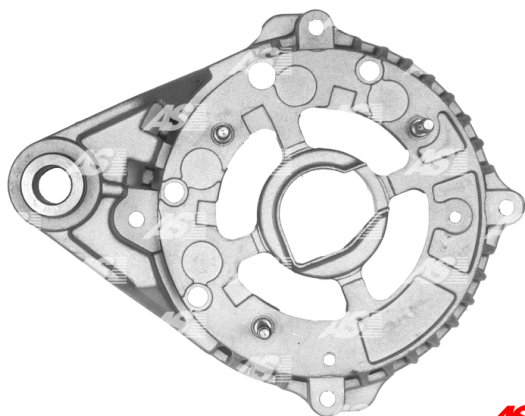

## Data

AS index	ABR4011
Kategória	Kryty pre alternátory
Výrobca	AS-PL
Náhrada za	Magneti Marelli

## Referenčné číslo (4)

Number	Výrobca
231319	CARGO
83608491	MAGNETI MARELLI
1065-011RS	RS
BKT4071	WOODAUTO