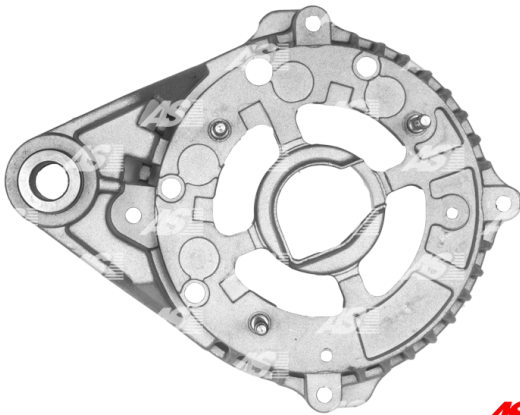

**Data**

AS index	ABR4011
Kategória	Kryty pre alternátory
Výrobca	AS-PL
Náhrada za	Magneti Marelli

**Referenčné číslo (4)**

Number	Výrobca
231319	CARGO
83608491	MAGNETI MARELLI
1065-011RS	RS
BKT4071	WOODAUTO

Využitie**MAGNETI MARELLI**

Referenčné číslo	Výrobca
63320203	MAGNETI MARELLI
63320204	MAGNETI MARELLI
63321204	MAGNETI MARELLI
63321205	MAGNETI MARELLI