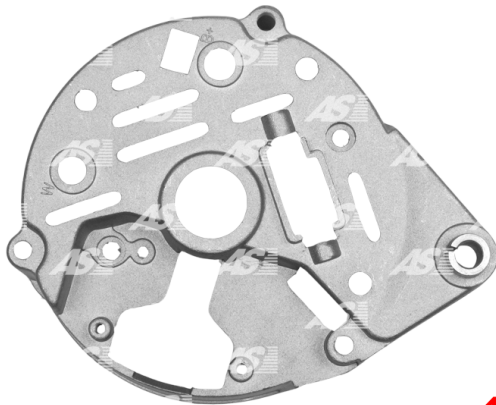

Data

AS index	ABR4015
Kategória	Kryty pre alternátory
Výrobca	AS-PL
Náhrada za	Lucas

Referenčné číslo (15)

Number	Výrobca
134037	CARGO
CQ1190024	CQ
054206506010	LUCAS
054207302010	LUCAS
054207624010	LUCAS
054208234010	LUCAS
54205963	LUCAS
54206506	LUCAS
54206507	LUCAS
54207301	LUCAS
54207302	LUCAS
54207624	LUCAS
54208234	LUCAS
1065-013RS	RS
BKT4041	WOODAUTO

Využitie

FORD

Referenčné číslo	Výrobca
1012257	FORD
1659058	FORD
5024754	FORD
5027845	FORD

5029923	FORD
6159682	FORD
6694981	FORD
84AB10300AA	FORD
84AB10300MA	FORD
84AB10300MB	FORD
84FB10300AA	FORD
85BB10300DA	FORD
864F10300EA	FORD
870G10300AA	FORD
873F10300AA	FORD
873F10300BA	FORD
87BB10300BA	FORD
88BB10300HA	FORD
88BB10300HB	FORD
89BB10300JB	FORD
89FF10300AB	FORD
89FF10300AC	FORD
89FF10300EB	FORD
89FF10300EC	FORD
89FF10300JA	FORD
89FF10300JB	FORD
89FX10300EB	FORD
89FX10300JA	FORD
91FF10300TA	FORD
95FB10300AA	FORD
V87VG10300AA	FORD
V87VG10300AB	FORD
V87VX10300AB	FORD
V89AB10300AA	FORD