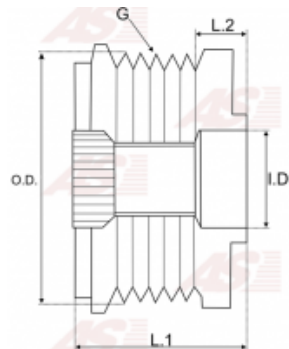

Data

AS index	AFP0001
Kategória	Remenice s jednosmernou spojkou
Výrobca	AS-PL
Náhrada za	Bosch

Vlastnosti produktu

Priemer kola [mm]	56.00
Priemer otvoru osi [mm]	17.00
Šírka [mm]	42.00
L. 2 [mm]	17.30
Počet drážok	5
Thread size	M16

Referenčné číslo (27)

Number

Výrobca

1126301557	BOSCH
1126601556	BOSCH
1126601557	BOSCH
138282	CARGO
332290	CARGO
CCP90106GS	CASCO
CQ1040560	CQ
3.3515.1	IKA
F-226556.04	INA
F-226556.05	INA
F-226556.06	INA
F-226556.07	INA
F-226556.10	INA
F-226556.4	INA
F-226556.5	INA
F-226556.7	INA
5350009000	LUK
535000910	LUK
1114199	POWERMAX
1081-001RS	RS
85-42-01	VISNOVA
028903119S	VW
24-91257	WAI / TRANSPO
24-91257-1	WAI / TRANSPO
EC4067	WOODAUTO
2.05.0384.0	ZEN
5384	ZEN

Využitie

BOSCH

Referenčné číslo	Výrobca
0123310038	BOSCH
0123320033	BOSCH
0123320036	BOSCH
0123325006	BOSCH
0124325004	BOSCH