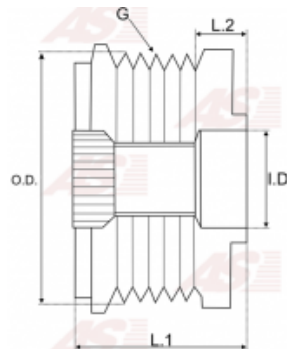

Data

| | |
|------------|---------------------------------|
| AS index | AFP0001 |
| Kategória | Remenice s jednosmernou spojkou |
| Výrobca | AS-PL |
| Náhrada za | Bosch |

Vlastnosti produktu

| | |
|---------------------------|-------|
| Priemer kola [mm] | 56.00 |
| Priemer otvoru osi [mm] | 17.00 |
| Šírka [mm] | 42.00 |
| L. 2 [mm] | 17.30 |
| Počet drážok | 5 |
| Thread size | M16 |

Referenčné číslo (27)

Number

Výrobca

| | |
|-------------|---------------|
| 1126301557 | BOSCH |
| 1126601556 | BOSCH |
| 1126601557 | BOSCH |
| 138282 | CARGO |
| 332290 | CARGO |
| CCP90106GS | CASCO |
| CQ1040560 | CQ |
| 3.3515.1 | IKA |
| F-226556.04 | INA |
| F-226556.05 | INA |
| F-226556.06 | INA |
| F-226556.07 | INA |
| F-226556.10 | INA |
| F-226556.4 | INA |
| F-226556.5 | INA |
| F-226556.7 | INA |
| 5350009000 | LUK |
| 535000910 | LUK |
| 1114199 | POWERMAX |
| 1081-001RS | RS |
| 85-42-01 | VISNOVA |
| 028903119S | VW |
| 24-91257 | WAI / TRANSPO |
| 24-91257-1 | WAI / TRANSPO |
| EC4067 | WOODAUTO |
| 2.05.0384.0 | ZEN |
| 5384 | ZEN |

Využitie

BOSCH

| Referenčné číslo | Výrobca |
|------------------|---------|
| 0123310038 | BOSCH |
| 0123320033 | BOSCH |
| 0123320036 | BOSCH |
| 0123325006 | BOSCH |
| 0124325004 | BOSCH |