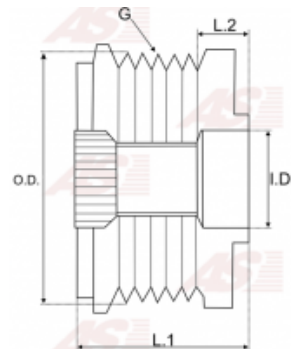

## Vlastnosti produktu

Priemer kola [ mm ]	56.00
Priemer otvoru osi [ mm ]	17.00
Šírka [ mm ]	42.00
L. 2 [ mm ]	17.30
Počet drážok	5
Thread size	M16