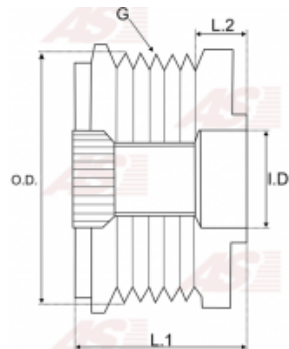

## Vlastnosti produktu

Priemer kola [ mm ]	56.00
Priemer otvoru osi [ mm ]	17.00
Šírka [ mm ]	42.00
L. 2 [ mm ]	17.30
Počet drážok	5
Thread size	M16