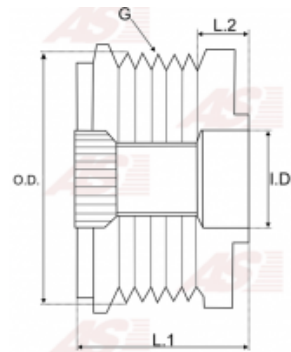

Data

AS index	AFP0002
Kategória	Remenice s jednosmernou spojkou
Výrobca	AS-PL
Náhrada za	Bosch

Vlastnosti produktu

Priemer kola [mm]	56.00
Priemer otvoru osi [mm]	17.00
Šírka [mm]	37.40
L. 2 [mm]	4.40
Počet drážok	6
Thread size	M16

Referenčné číslo (33)

Number	Výrobca
--------	---------

1126601572	BOSCH
138807	CARGO
332291	CARGO
CCP90157GS	CASCO
53-1029	CIVIC/DA PARTS
CQ1040006	CQ
3.3519.1	IKA
3.3587.1	IKA
F-225643.04	INA
F-225643.05	INA
F-225643.06	INA
F-225643.07	INA
F-225643.09	INA
F-225643.10	INA
F-225643.11	INA
F-225643.12	INA
F-225643.14	INA
F-225643.4	INA
F-225643.5	INA
F-225643.7	INA
5350002000	LUK
535000210	LUK
5350077000	LUK
1113944	POWERMAX
1081-002RS	RS
1081-002RS(INA)	RS
1081-002RS(V)	RS
2655139	VALEO
24-91252	WAI / TRANSP0
24-91252-1	WAI / TRANSP0
EC4066	WOODAUTO
2.05.0375.0	ZEN
5375	ZEN

Využitie

BOSCH

Referenčné číslo	Výrobca
0123320047	BOSCH
0123320062	BOSCH
0123510044	BOSCH
0123510058	BOSCH
0123510075	BOSCH
0123510102	BOSCH
0123520010	BOSCH