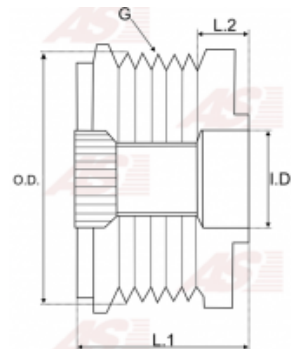

## Vlastnosti produktu

Priemer kola [ mm ]	56.00
Priemer otvoru osi [ mm ]	17.00
Šírka [ mm ]	37.40
L. 2 [ mm ]	4.40
Počet drážok	6
Thread size	M16

## Referenčné číslo (33)

Number	Výrobca
--------	---------

1126601572	BOSCH
138807	CARGO
332291	CARGO
CCP90157GS	CASCO
53-1029	CIVIC/DA PARTS
CQ1040006	CQ
3.3519.1	IKA
3.3587.1	IKA
F-225643.04	INA
F-225643.05	INA
F-225643.06	INA
F-225643.07	INA
F-225643.09	INA
F-225643.10	INA
F-225643.11	INA
F-225643.12	INA
F-225643.14	INA
F-225643.4	INA
F-225643.5	INA
F-225643.7	INA
5350002000	LUK
535000210	LUK
5350077000	LUK
1113944	POWERMAX
1081-002RS	RS
1081-002RS(INA)	RS
1081-002RS(V)	RS
2655139	VALEO
24-91252	WAI / TRANspo
24-91252-1	WAI / TRANspo
EC4066	WOODAUTO
2.05.0375.0	ZEN
5375	ZEN