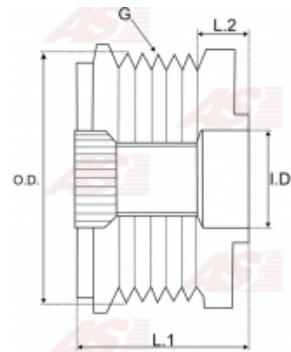

## Vlastnosti produktu

Priemer kola [ mm ]	56.00
Priemer otvoru osi [ mm ]	17.00
Šírka [ mm ]	37.40
L. 2 [ mm ]	4.40
Počet drážok	6
Thread size	M16

## Referenčné číslo (33)

Number	Výrobca
--------	---------

1126601572	BOSCH
138807	CARGO
332291	CARGO
CCP90157GS	CASCO
53-1029	CIVIC/DA PARTS
CQ1040006	CQ
3.3519.1	IKA
3.3587.1	IKA
F-225643.04	INA
F-225643.05	INA
F-225643.06	INA
F-225643.07	INA
F-225643.09	INA
F-225643.10	INA
F-225643.11	INA
F-225643.12	INA
F-225643.14	INA
F-225643.4	INA
F-225643.5	INA
F-225643.7	INA
5350002000	LUK
535000210	LUK
5350077000	LUK
1113944	POWERMAX
1081-002RS	RS
1081-002RS(INA)	RS
1081-002RS(V)	RS
2655139	VALEO
24-91252	WAI / TRANSP0
24-91252-1	WAI / TRANSP0
EC4066	WOODAUTO
2.05.0375.0	ZEN
5375	ZEN