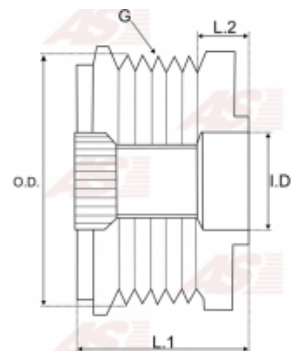

## Vlastnosti produktu

Priemer kola [ mm ]	50.00
Priemer otvoru osi [ mm ]	17.00
Šírka [ mm ]	39.90
L. 2 [ mm ]	14.40
Počet drážok	6
Thread size	M16