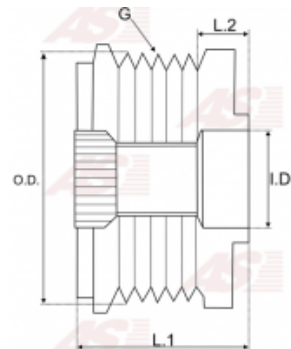

Data

AS index	AFP0006
Kategória	Remenice s jednosmernou spojkou
Výrobca	AS-PL
Náhrada za	Bosch

Vlastnosti produktu

Priemer kola [mm]	56.00
Priemer otvoru osi [mm]	17.00
Šírka [mm]	37.10
L. 2 [mm]	4.50
Počet drážok	5
Thread size	M16

Referenčné číslo (32)

Number	Výrobca
--------	---------

1126601566	BOSCH
F00M061010	BOSCH
230083	CARGO
332318	CARGO
CCP90101AS	CASCO
CCP90101GS	CASCO
CQ1040003	CQ
3.3522.1	IKA
F-225653.03	INA
F-225653.04	INA
F-225653.05	INA
F-225653.08	INA
F-225653.09	INA
F-225653.12	INA
F-225653.3	INA
F-225653.4	INA
F-225653.5	INA
F-225653.8	INA
F-225653.9	INA
5350004000	LUK
535000410	LUK
1111372	POWERMAX
1112939	POWERMAX
1081-006RS	RS
85-42-04	VISNOVA
028903119T	VW
028903165	VW
24-91106	WAI / TRANSP
24-91106-1	WAI / TRANSP
EC4070	WOODAUTO
2.05.0382.0	ZEN
5382	ZEN

Využitie

BOSCH

Referenčné číslo	Výrobca
0123320055	BOSCH
0123515003	BOSCH
0123515030	BOSCH