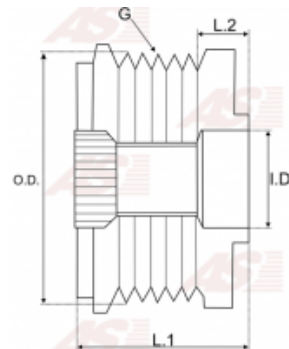

Data

AS index	AFP0006
Kategória	Remenice s jednosmernou spojkou
Výrobca	AS-PL
Náhrada za	Bosch

Vlastnosti produktu

Priemer kola [mm]	56.00
Priemer otvoru osi [mm]	17.00
Šírka [mm]	37.10
L. 2 [mm]	4.50
Počet drážok	5
Thread size	M16

Referenčné číslo (32)

Number	Výrobca
--------	---------

1126601566	BOSCH
F00M061010	BOSCH
230083	CARGO
332318	CARGO
CCP90101AS	CASCO
CCP90101GS	CASCO
CQ1040003	CQ
3.3522.1	IKA
F-225653.03	INA
F-225653.04	INA
F-225653.05	INA
F-225653.08	INA
F-225653.09	INA
F-225653.12	INA
F-225653.3	INA
F-225653.4	INA
F-225653.5	INA
F-225653.8	INA
F-225653.9	INA
5350004000	LUK
535000410	LUK
1111372	POWERMAX
1112939	POWERMAX
1081-006RS	RS
85-42-04	VISNOVA
028903119T	VW
028903165	VW
24-91106	WAI / TRANSP
24-91106-1	WAI / TRANSP
EC4070	WOODAUTO
2.05.0382.0	ZEN
5382	ZEN

Využitie

BOSCH

Referenčné číslo	Výrobca
0123320055	BOSCH
0123515003	BOSCH
0123515030	BOSCH