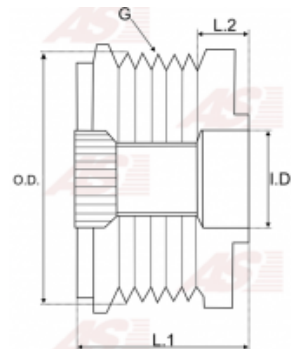

Data

AS index	AFP0007
Kategória	Remenice s jednosmernou spojkou
Výrobca	AS-PL
Náhrada za	Bosch

Vlastnosti produktu

Priemer kola [mm]	56.10
Priemer otvoru osi [mm]	17.00
Šírka [mm]	37.00
L. 2 [mm]	3.90
Počet drážok	6
Thread size	M16

Referenčné číslo (37)

Number	Výrobca
--------	---------

F00M147760	BOSCH
F00M147799	BOSCH
F00M991016	BOSCH
F00M991061	BOSCH
F00M991156	BOSCH
F00M991232	BOSCH
F00M991265	BOSCH
230296	CARGO
332294	CARGO
CCP90153GS	CASCO
53-1019	CIVIC/DA PARTS
CQ1040016	CQ
F-230401	INA
F-230401.06	INA
F-230401.07	INA
F-230401.08	INA
F-230401.09	INA
F-230401.6	INA
F-230401.7	INA
F-230401.8	INA
F-533709	INA
F-552923	INA
F-552923.01	INA
F-552923.1	INA
F-553099	INA
F-553099.01	INA
535001910	LUK
5350072000	LUK
535007210	LUK
1113844	POWERMAX
1081-007RS	RS
8676497	VOLVO
9459747	VOLVO
24-911104	WAI / TRANSPO
EC4073	WOODAUTO
2.05.0426.0	ZEN
5426	ZEN