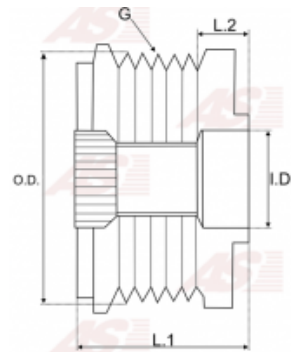

## Vlastnosti produktu

|                           |       |
|---------------------------|-------|
| Priemer kola [ mm ]       | 56.10 |
| Priemer otvoru osi [ mm ] | 17.00 |
| Šírka [ mm ]              | 37.00 |
| L. 2 [ mm ]               | 3.90  |
| Počet drážok              | 6     |
| Thread size               | M16   |

## Referenčné číslo (37)

|        |         |
|--------|---------|
| Number | Výrobca |
|--------|---------|

|             |                |
|-------------|----------------|
| F00M147760  | BOSCH          |
| F00M147799  | BOSCH          |
| F00M991016  | BOSCH          |
| F00M991061  | BOSCH          |
| F00M991156  | BOSCH          |
| F00M991232  | BOSCH          |
| F00M991265  | BOSCH          |
| 230296      | CARGO          |
| 332294      | CARGO          |
| CCP90153GS  | CASCO          |
| 53-1019     | CIVIC/DA PARTS |
| CQ1040016   | CQ             |
| F-230401    | INA            |
| F-230401.06 | INA            |
| F-230401.07 | INA            |
| F-230401.08 | INA            |
| F-230401.09 | INA            |
| F-230401.6  | INA            |
| F-230401.7  | INA            |
| F-230401.8  | INA            |
| F-533709    | INA            |
| F-552923    | INA            |
| F-552923.01 | INA            |
| F-552923.1  | INA            |
| F-553099    | INA            |
| F-553099.01 | INA            |
| 535001910   | LUK            |
| 5350072000  | LUK            |
| 535007210   | LUK            |
| 1113844     | POWERMAX       |
| 1081-007RS  | RS             |
| 8676497     | VOLVO          |
| 9459747     | VOLVO          |
| 24-911104   | WAI / TRANSPO  |
| EC4073      | WOODAUTO       |
| 2.05.0426.0 | ZEN            |
| 5426        | ZEN            |