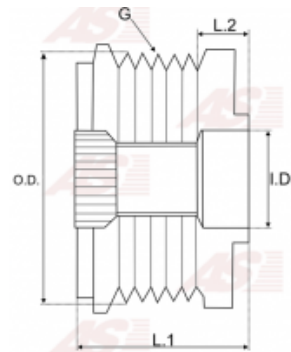

Data

AS index	AFP0007
Kategória	Remenice s jednosmernou spojkou
Výrobca	AS-PL
Náhrada za	Bosch

Vlastnosti produktu

Priemer kola [mm]	56.10
Priemer otvoru osi [mm]	17.00
Šírka [mm]	37.00
L. 2 [mm]	3.90
Počet drážok	6
Thread size	M16

Referenčné číslo (37)

Number	Výrobca
--------	---------

F00M147760	BOSCH
F00M147799	BOSCH
F00M991016	BOSCH
F00M991061	BOSCH
F00M991156	BOSCH
F00M991232	BOSCH
F00M991265	BOSCH
230296	CARGO
332294	CARGO
CCP90153GS	CASCO
53-1019	CIVIC/DA PARTS
CQ1040016	CQ
F-230401	INA
F-230401.06	INA
F-230401.07	INA
F-230401.08	INA
F-230401.09	INA
F-230401.6	INA
F-230401.7	INA
F-230401.8	INA
F-533709	INA
F-552923	INA
F-552923.01	INA
F-552923.1	INA
F-553099	INA
F-553099.01	INA
535001910	LUK
5350072000	LUK
535007210	LUK
1113844	POWERMAX
1081-007RS	RS
8676497	VOLVO
9459747	VOLVO
24-911104	WAI / TRANSPO
EC4073	WOODAUTO
2.05.0426.0	ZEN
5426	ZEN