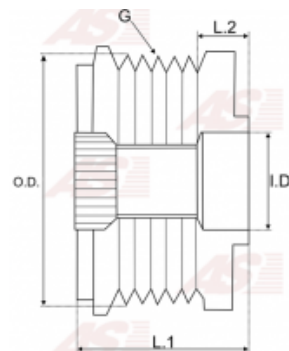

## Vlastnosti produktu

Priemer kola [ mm ]	50.00
Priemer otvoru osi [ mm ]	17.00
Šírka [ mm ]	39.90
L. 2 [ mm ]	14.30
Počet drážok	6
Thread size	M16

## Referenčné číslo (35)

Number	Výrobca
--------	---------

1126601597	BOSCH
F00M061023	BOSCH
F00M991304	BOSCH
230292	CARGO
332293	CARGO
CCP90112GS	CASCO
53-980	CIVIC/DA PARTS
CQ1040008	CQ
3.3529.1	IKA
F-228824.01	INA
F-228824.04	INA
F-228824.06	INA
F-228824.07	INA
F-228824.09	INA
F-228824.1	INA
F-228824.10	INA
F-228824.11	INA
F-228824.12	INA
F-228824.4	INA
F-228824.6	INA
F-228824.7	INA
F-228824.9	INA
F-551409.02	INA
5350015000	LUK
535001510	LUK
1111608	POWERMAX
1081-008RS	RS
85-42-07	VISNOVA
24-91263	WAI / TRANspo
24-91263-1	WAI / TRANspo
24-91265	WAI / TRANspo
24-91265-1	WAI / TRANspo
EC4077	WOODAUTO
2.05.0393.0	ZEN
5393	ZEN