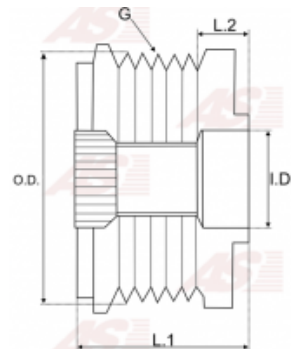

Data

AS index	AFP0008
Kategória	Remenice s jednosmernou spojkou
Výrobca	AS-PL
Náhrada za	Bosch

Vlastnosti produktu

Priemer kola [mm]	50.00
Priemer otvoru osi [mm]	17.00
Šírka [mm]	39.90
L. 2 [mm]	14.30
Počet drážok	6
Thread size	M16

Referenčné číslo (35)

Number	Výrobca
--------	---------

1126601597	BOSCH
F00M061023	BOSCH
F00M991304	BOSCH
230292	CARGO
332293	CARGO
CCP90112GS	CASCO
53-980	CIVIC/DA PARTS
CQ1040008	CQ
3.3529.1	IKA
F-228824.01	INA
F-228824.04	INA
F-228824.06	INA
F-228824.07	INA
F-228824.09	INA
F-228824.1	INA
F-228824.10	INA
F-228824.11	INA
F-228824.12	INA
F-228824.4	INA
F-228824.6	INA
F-228824.7	INA
F-228824.9	INA
F-551409.02	INA
5350015000	LUK
535001510	LUK
1111608	POWERMAX
1081-008RS	RS
85-42-07	VISNOVA
24-91263	WAI / TRANspo
24-91263-1	WAI / TRANspo
24-91265	WAI / TRANspo
24-91265-1	WAI / TRANspo
EC4077	WOODAUTO
2.05.0393.0	ZEN
5393	ZEN