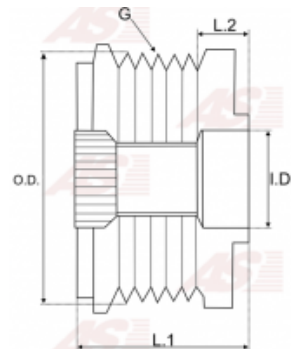

Data

AS index	AFP0008
Kategória	Remenice s jednosmernou spojkou
Výrobca	AS-PL
Náhrada za	Bosch

Vlastnosti produktu

Priemer kola [mm]	50.00
Priemer otvoru osi [mm]	17.00
Šírka [mm]	39.90
L. 2 [mm]	14.30
Počet drážok	6
Thread size	M16

Referenčné číslo (35)

Number

Výrobca

1126601597	BOSCH
F00M061023	BOSCH
F00M991304	BOSCH
230292	CARGO
332293	CARGO
CCP90112GS	CASCO
53-980	CIVIC/DA PARTS
CQ1040008	CQ
3.3529.1	IKA
F-228824.01	INA
F-228824.04	INA
F-228824.06	INA
F-228824.07	INA
F-228824.09	INA
F-228824.1	INA
F-228824.10	INA
F-228824.11	INA
F-228824.12	INA
F-228824.4	INA
F-228824.6	INA
F-228824.7	INA
F-228824.9	INA
F-551409.02	INA
5350015000	LUK
535001510	LUK
1111608	POWERMAX
1081-008RS	RS
85-42-07	VISNOVA
24-91263	WAI / TRANspo
24-91263-1	WAI / TRANspo
24-91265	WAI / TRANspo
24-91265-1	WAI / TRANspo
EC4077	WOODAUTO
2.05.0393.0	ZEN
5393	ZEN