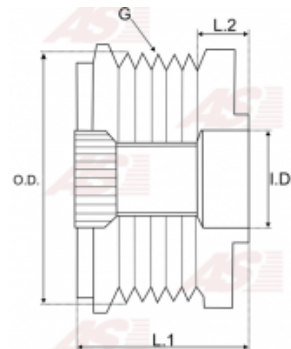

## Vlastnosti produktu

Priemer kola [ mm ]	55.90
Priemer otvoru osi [ mm ]	17.00
Šírka [ mm ]	37.20
L. 2 [ mm ]	4.70
Počet drážok	5
Thread size	M16