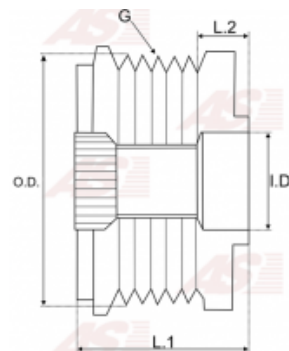

Data

AS index	AFP0009
Kategória	Remenice s jednosmernou spojkou
Výrobca	AS-PL
Náhrada za	Bosch

Vlastnosti produktu

Priemer kola [mm]	55.90
Priemer otvoru osi [mm]	17.00
Šírka [mm]	37.20
L. 2 [mm]	4.70
Počet drážok	5
Thread size	M16