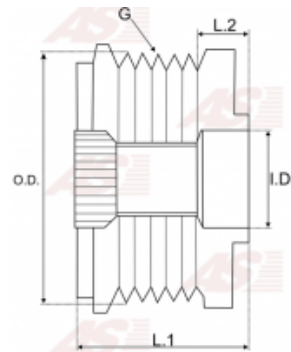

Data

AS index	AFP0009
Kategória	Remenice s jednosmernou spojkou
Výrobca	AS-PL
Náhrada za	Bosch

Vlastnosti produktu

Priemer kola [mm]	55.90
Priemer otvoru osi [mm]	17.00
Šírka [mm]	37.20
L. 2 [mm]	4.70
Počet drážok	5
Thread size	M16

Referenčné číslo (32)

Number	Výrobca
--------	---------

F00M147724	BOSCH
F00M991043	BOSCH
F00M991045	BOSCH
F00M991378	BOSCH
230302	CARGO
332295	CARGO
CCP90102GS	CASCO
CQ1040023	CQ
3.3541.1	IKA
F-225653.06	INA
F-225653.07	INA
F-225653.10	INA
F-225653.11	INA
F-225653.6	INA
F-225653.7	INA
F-532699	INA
F-552699.02	INA
5350005000	LUK
535000510	LUK
1116134	POWERMAX
1081-009RS	RS
2547439	VALEO
593490	VALEO
85-42-11	VISNOVA
022903119B	VW
028903119AC	VW
038903119M	VW
24-91256	WAI / TRANSPO
24-91256-1	WAI / TRANSPO
EC4082	WOODAUTO
2.05.0380.0	ZEN
5380	ZEN