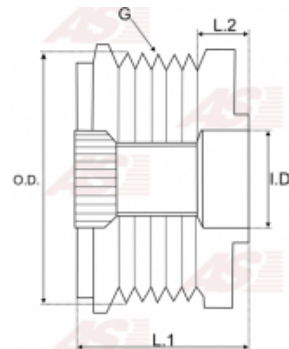

Data

AS index	AFP0010
Kategória	Remenice s jednosmernou spojkou
Výrobca	AS-PL
Náhrada za	Bosch

Vlastnosti produktu

Priemer kola [mm]	55.80
Priemer otvoru osi [mm]	17.00
Šírka [mm]	41.20
L. 2 [mm]	13.70
Počet drážok	6
Thread size	M16

Referenčné číslo (52)

Number

Výrobca

F00M147801	BOSCH
F00M991002	BOSCH
F00M991122	BOSCH
F00M991206	BOSCH
F00M991284	BOSCH
230293	CARGO
332317	CARGO
CCP90109GS	CASCO
53-971	CIVIC/DA PARTS
CQ1040005	CQ
GD214998	HITACHI
3.3520.1	IKA
55347001	INA
F-227628.04	INA
F-227628.05	INA
F-227628.06	INA
F-227628.07	INA
F-227628.10	INA
F-227628.4	INA
F-227628.5	INA
F-227628.6	INA
F-227628.7	INA
F-227628.8	INA
F-553470	INA
F-553470.01	INA
F-553470.02	INA
F-553470.07	INA
F553470	INA
5350012000	LUK
535001210	LUK
0138600	MAGNETON
0138601	MAGNETON
49-233	PAN PACIFIC
1112939	POWERMAX
1115496	POWERMAX
1081-010RS	RS
1081-010RS(V)	RS
2536778	VALEO
2546778	VALEO
2604504	VALEO
593491	VALEO
593600	VALEO
85-42-06	VISNOVA
022903119C	VW
028903119AM	VW
038903119A	VW
038903119T	VW
24-91255	WAI / TRANSP
24-91255-1	WAI / TRANSP
EC4076	WOODAUTO
2.05.0378.0	ZEN
5378	ZEN