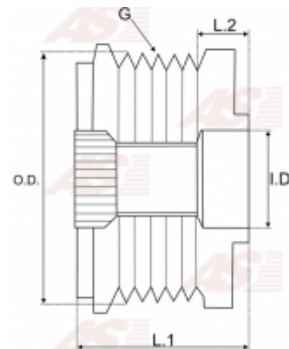

Data

AS index	AFP0010
Kategória	Remenice s jednosmernou spojkou
Výrobca	AS-PL
Náhrada za	Bosch

Vlastnosti produktu

Priemer kola [mm]	55.80
Priemer otvoru osi [mm]	17.00
Šírka [mm]	41.20
L. 2 [mm]	13.70
Počet drážok	6
Thread size	M16

Referenčné číslo (52)

Number

Výrobca

F00M147801	BOSCH
F00M991002	BOSCH
F00M991122	BOSCH
F00M991206	BOSCH
F00M991284	BOSCH
230293	CARGO
332317	CARGO
CCP90109GS	CASCO
53-971	CIVIC/DA PARTS
CQ1040005	CQ
GD214998	HITACHI
3.3520.1	IKA
55347001	INA
F-227628.04	INA
F-227628.05	INA
F-227628.06	INA
F-227628.07	INA
F-227628.10	INA
F-227628.4	INA
F-227628.5	INA
F-227628.6	INA
F-227628.7	INA
F-227628.8	INA
F-553470	INA
F-553470.01	INA
F-553470.02	INA
F-553470.07	INA
F553470	INA
5350012000	LUK
535001210	LUK
0138600	MAGNETON
0138601	MAGNETON
49-233	PAN PACIFIC
1112939	POWERMAX
1115496	POWERMAX
1081-010RS	RS
1081-010RS(V)	RS
2536778	VALEO
2546778	VALEO
2604504	VALEO
593491	VALEO
593600	VALEO
85-42-06	VISNOVA
022903119C	VW
028903119AM	VW
038903119A	VW
038903119T	VW
24-91255	WAI / TRANSPO
24-91255-1	WAI / TRANSPO
EC4076	WOODAUTO
2.05.0378.0	ZEN
5378	ZEN