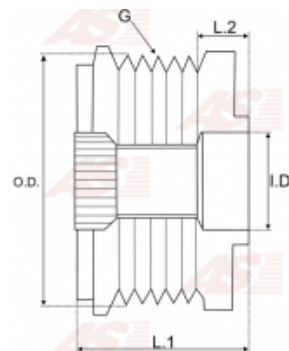

## Vlastnosti produktu

Priemer kola [ mm ]	55.80
Priemer otvoru osi [ mm ]	17.00
Šírka [ mm ]	41.20
L. 2 [ mm ]	13.70
Počet drážok	6
Thread size	M16